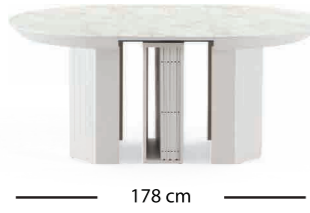

Açılır - Open 45+45 cm

Taş Yüzey
Lagina
1006

Avrupa
Sekron
1004

Zeybek
1002

Zeybek

1002

Ölçü - Size G.W.130 D.D.130 Y.H.77

m³ 0,56