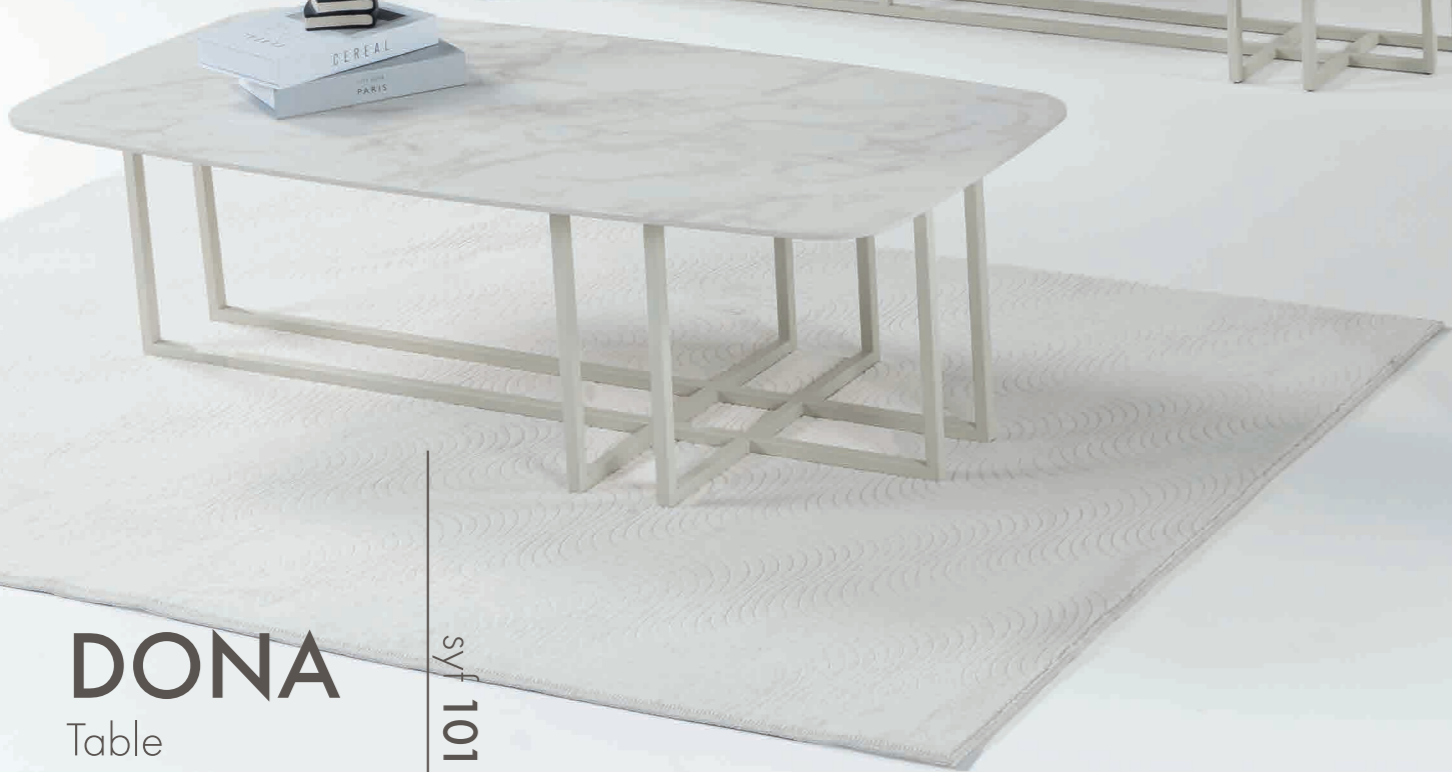

syf 72

syf 31

MANGO
Triple Table

DONA
Table

syf 101

VERONA console

Ölçü - Size
G.W.200 D.D.42 Y.H.77
m³ 0,65 KG 75

**PARIS** konsole