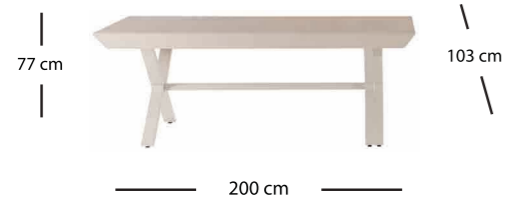

Ölçü - Size G.W.200 D.D.100 Y.H.77

m³ 0,49

Açılır - Open 40+40+40+40 cm

Kg 115