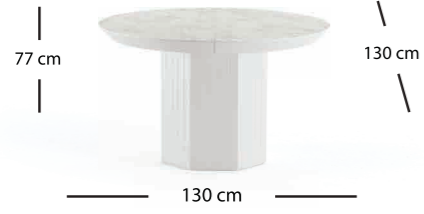

198 cm

236 cm

Ölçü - Size G.W.160 D.D.90 Y.H.77

m³ 0,28

Açılır - Open 38+38 cm

Kg 60

Ölçü - Size G.W.200 D.D.103 Y.H.77

Açılır - Open 40+40+40+40 cm

Ölçü - Size G.W.100 D.D.100 Y.H.77

Açılır - Open 48+48 cm

m³ 0,30 Ölçü - Size G.W.120 D.D.120 Y.H.77

Kg 65 Açılır - Open 48+48 cm

168 cm

216 cm

Ölçü - Size G.W.120 D.D.120 Y.H.77

Açılır - Open 48+48 cm

m³ 0,50 Ölçü - Size G.W.100 D.D.100 Y.H.77

Kg 80 Açılır - Open 48+48 cm

Traverten
1001

Ölçü - Size G.W.120 D.D.90 Y.H.77

Açılır - Open 45+45 cm

m³ 0,32

Kg 62

Ölçü - Size G.W.138 D.D.90 Y.H.77

Açılır - Open 45+45 cm

Taş Yüzey
Lagina
1006

Avrupa
Sekron
1004

Zeybek
1002

Zeybek

1002

Ölçü - Size G.W.130 D.D.130 Y.H.77

m³ 0,56