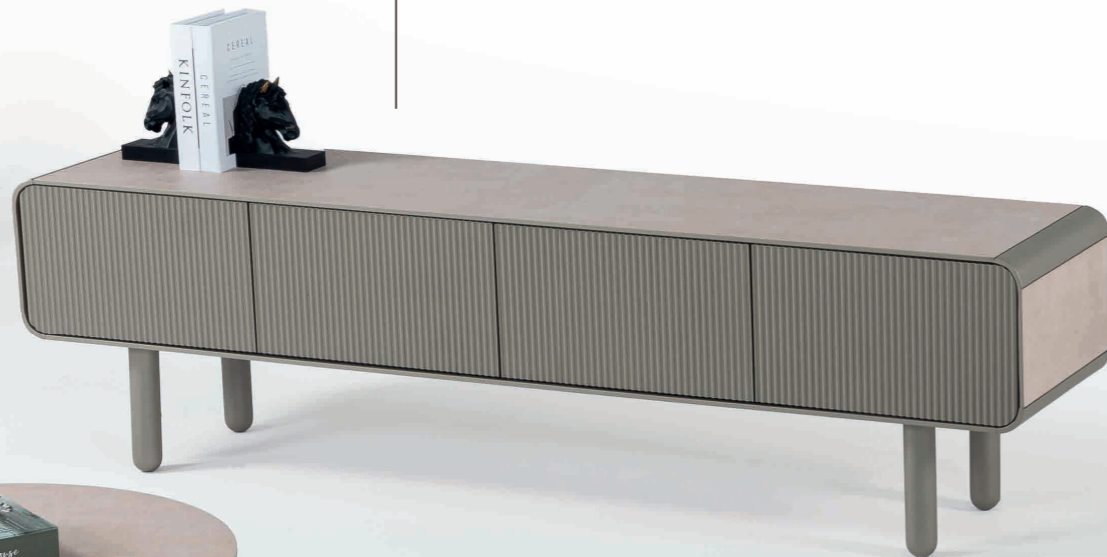

Açılır - Open 30+30+30+30+30 cm

Ölçü - Size G.W.120 D.D.46 Y.H.46

Açılır - Open 50+50+50+50 cm

PARIS

TV üniti

syf 103

MONACO

Chair