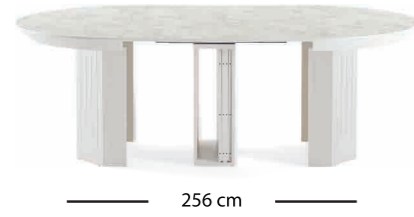

Açılır - Open 45+45 cm

Taş Yüzey
Lagina
1006

Avrupa
Sekron
1004

Zeybek
1002

Zeybek

1002

Ölçü - Size G.W.130 D.D.130 Y.H.77

m³ 0,56