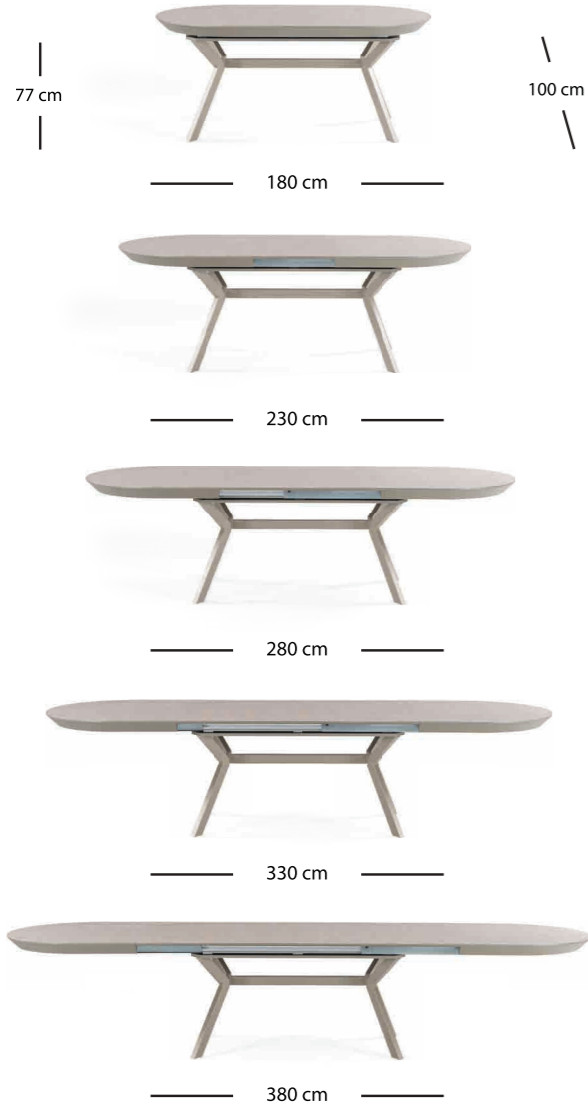

Kg

Hareli Amerikan
Ceviz

Ölçü - Size G.W.180 D.D.100 Y.H.77

Açılır - Open 40+40+40 cm

Hareli Meşe

130 cm

178 cm

226 cm

Ölçü - Size G.W.130 D.D.130 Y.H.77

Açılır - Open 48+48 cm

m³

Kg

Hareli Amerikan
Ceviz

Platin

Opal

1005