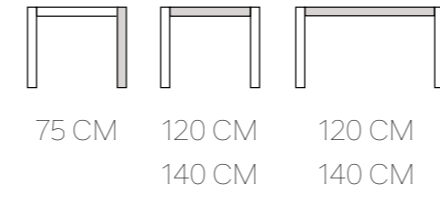

"Hawai Round 503

— Hawai 120 / 120 CM
Sidon
Sandalye Ena