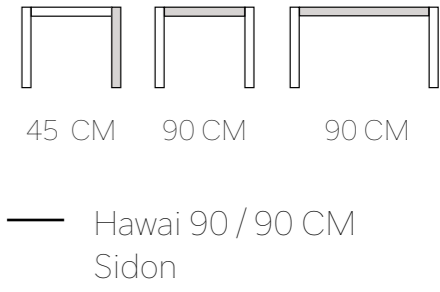

"Hawai Round Sehpa