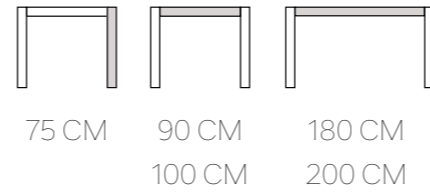

"Hawaii 502

— Hawaii 90 / 180 CM
Sidon
Sandalye Puffy