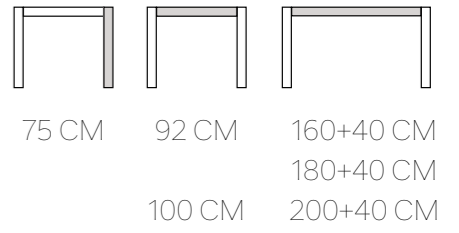

— Arvil 103 / 160 CM
Inci
Krom | Gold
Sandalye Valencia