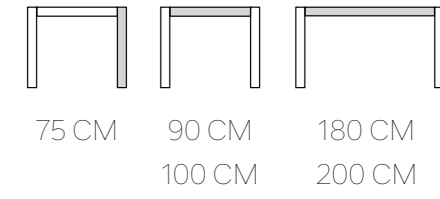

"Sezar 504

— Hawai 90 / 180 CM
Sezar
Mermer O2
Sandalye Ena