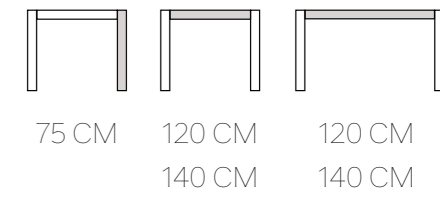

"Hawaii Round 505

— Hawaii 120 / 120 CM
Sidon
Sandalye Puffy