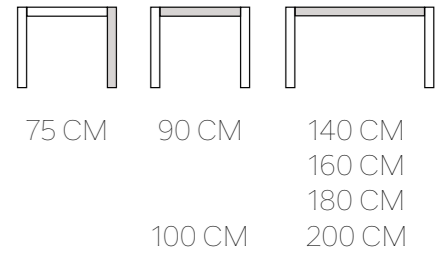

" Star 107

— Star 107 / 160 CM
Mermer 12
Krom | Gold | Siyah
Sandalye Olivia