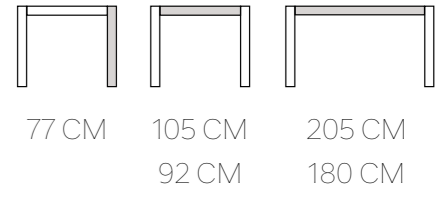

— Traverten 105 / 205 CM
Traverten
Sandalye Ena