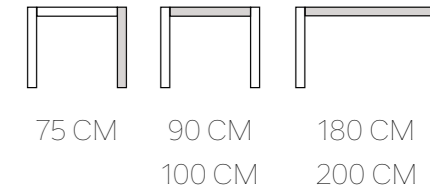

"Hawaii 503

— Hawaii 90 / 180 CM
Sidon
Sandalye Puffy