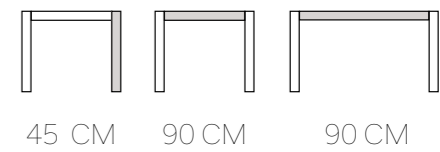

" Cube

— Cube 90 / 90 CM
Mermer 02