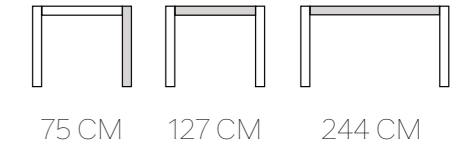

# "Yaprak 119

— Yaprak 119 / 244 CM  
A. Ceviz  
Krom | Gold | Siyah  
Sandalye Istanbul