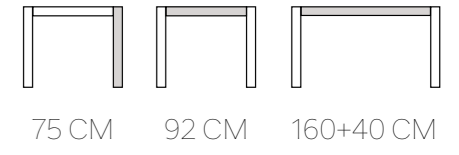

" Venüs 101

— Venüs 101 / 160 CM
Mermer 02
Krom | Gold | Siyah
Sandalye Paris