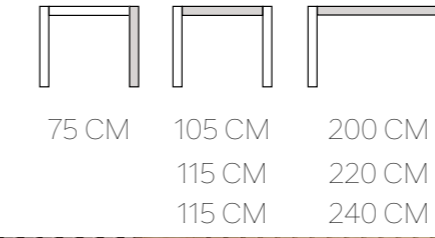

" Stone 119

— Stone 119 / 200 CM
Mermer 21
Krom | Gold | Siyah
GD 101