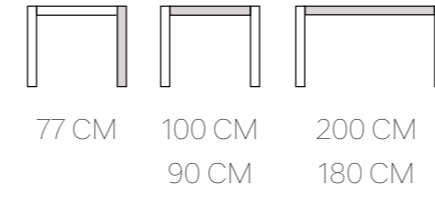

" Sezar

— Sezar 100 / 200 CM
Mermer 17
Krom | Gold | Siyah
Sandalye Ena