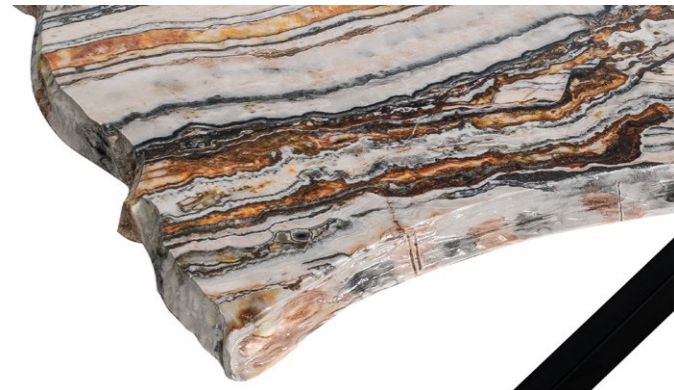

" Stone Round Set 119

— Stone Round Set 105 / 120 Q CM
Mermer 21
Krom | Gold | Siyah
Sandalye Istanbul

" Stone 119

— Stone 119 / 200 CM
Mermer 21
Krom | Gold | Siyah
GD 101