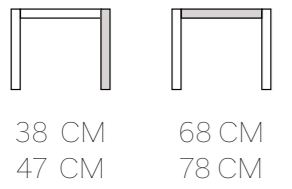

" Bak 17

— Bak
Mermer 17
Krom / Siyah