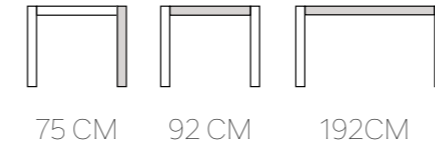

" Marsilya 114

— Marsilya 114 / 192 CM
Mermer 12
Siyah
Sandalye Zara