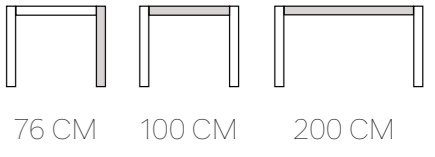

" Venedik 114

— Venedik 114 / 200 CM
A. Ceviz Kaplama / Fume Ayna
Krom | Gold | Siyah
Sandalye Zara