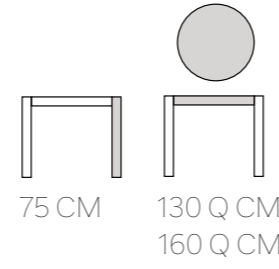

" Moon 104

— Moon 104 / 130 CM
Mermer 03
Krom | Gold | Siyah
Sandalye Ares