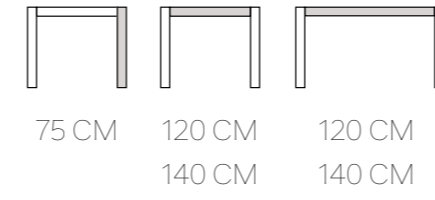

"Hawai Round 502

— Hawai 120 / 120 CM
Sidon
Sandalye Ena