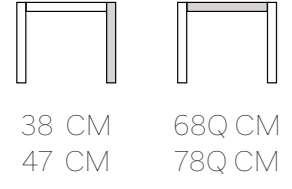

" Bay Sidon

— Bay
Sidon
Krom / Siyah