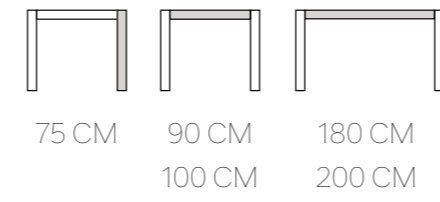

"Hawaii 504

— Hawaii 90 / 180 CM
Sidon
Sandalye Puffy