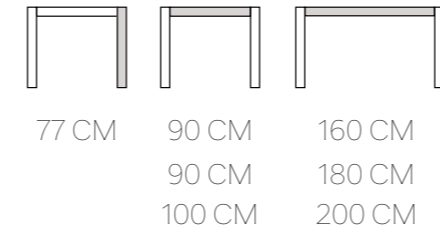

" Traverten 119

— Lamila 100 / 200 CM
Traverten 119
Krom | Gold | Siyah
Sandalye Ena