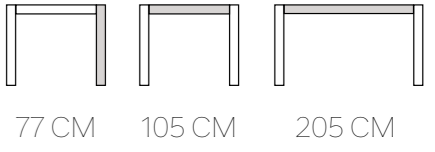

" Marde

— Sezar 105 / 205 CM
Mermer 27
Krom | Gold | Siyah
Ayak D Selenit Eski
Sandalye Ena