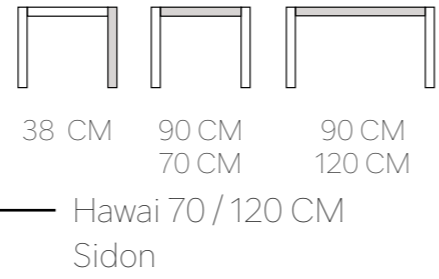

"Hawai Cube