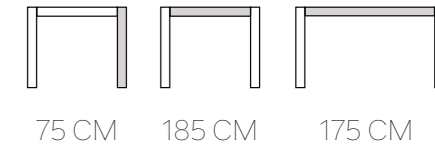

"Tres

— Tres 185 / 175 CM
Freze Meşe
Sandalye Ena