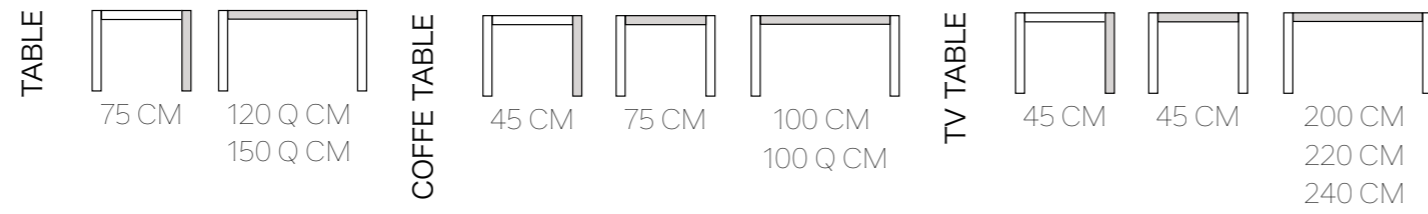

" Stone Round Set 119

— Stone Round Set 105 / 120 Q CM
Mermer 21
Krom | Gold | Siyah
Sandalye Istanbul

" Stone 119

— Stone 119 / 200 CM
Mermer 21
Krom | Gold | Siyah
GD 101