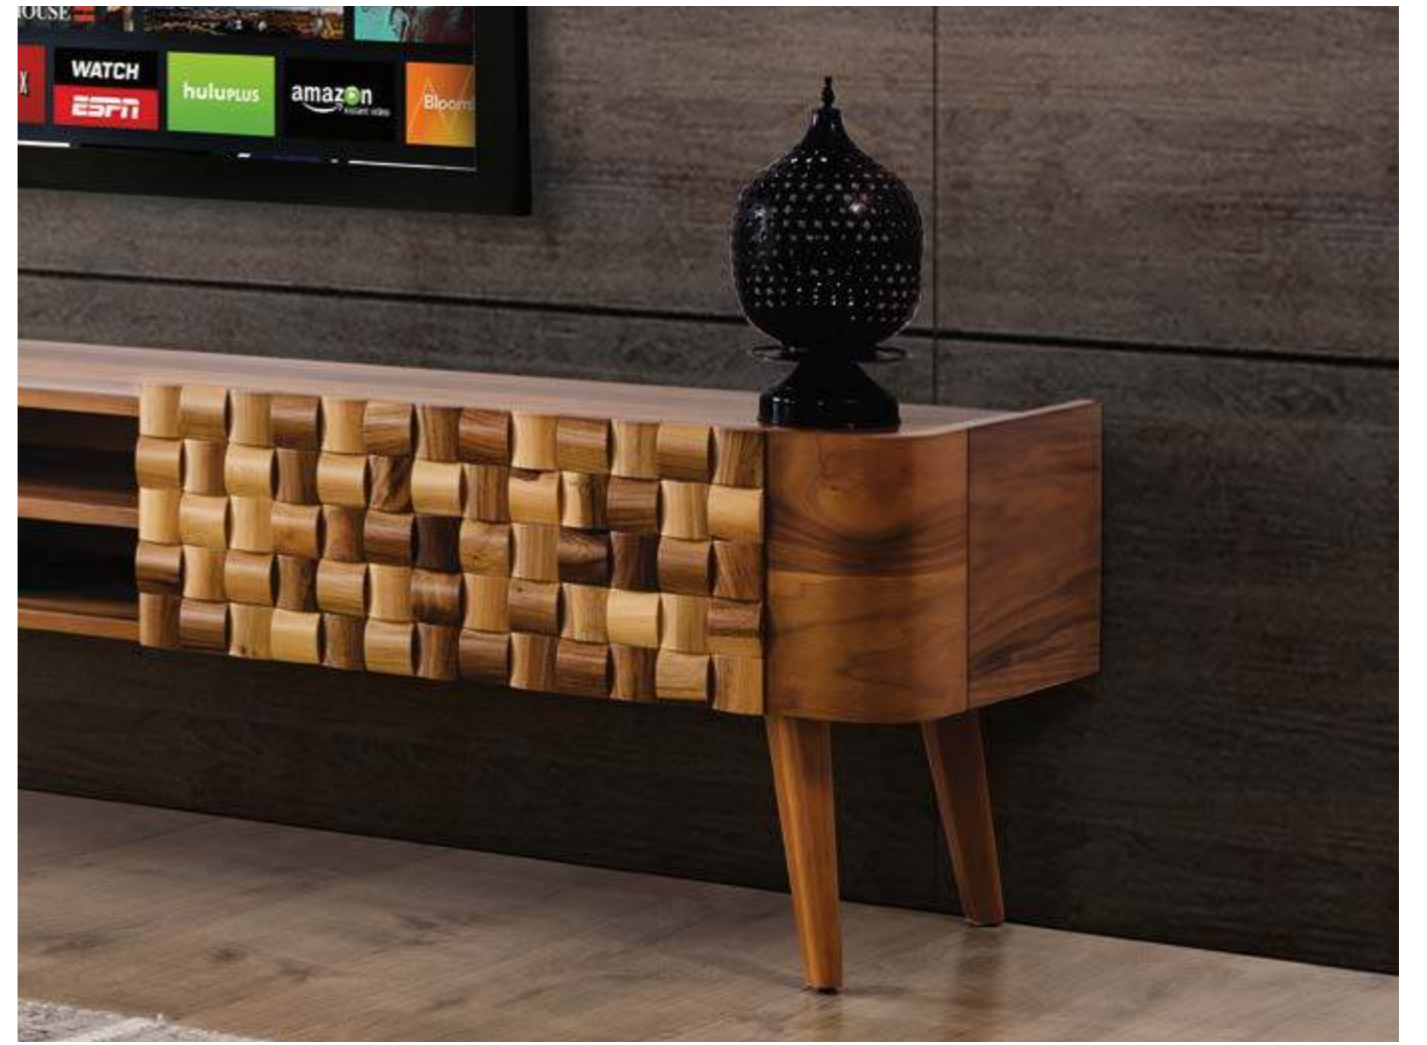

2025 new collection

Dining room

M109

Sofralarınıza ışık tutacak büyüleyici bir takım M109 Serisi iddialı ceviz rengi ve modern tasarım anlayışının klasik dokunuşlarla süslenmesi sonucu ortaya çıkan büyüleyici havasıyla ön plana çıkıyor.

A fascinating set that will shed light on your tables The M109 Series comes to the fore with its assertive walnut color and its enchanting atmosphere resulting from the decoration of its modern design approach with classical touches.