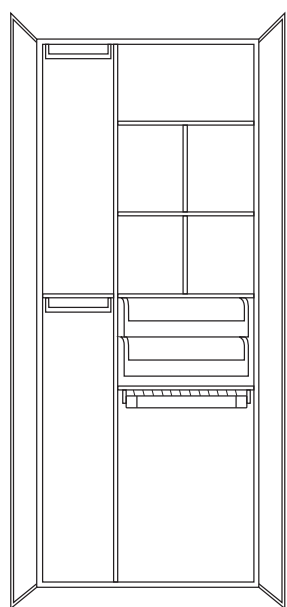

160cm Karyola/Bed: g/w: 200 cm y/h: 117 cm d/d: 223 cm
180cm Karyola/Bed: g/w: 220 cm y/h: 117 cm d/d: 223 cm
Şifonyer Beton Efektli/ Concrete Effect Dresser:
g/w: 137 cm y/h: 86 cm d/d: 52,5 cm
a/m 85 cm a/m: 85 cm a/m: 3 cm
Puf/Stool: g/w: 48 cm y/h: 50 cm d/d: 41 cm
Komodin/Nightstand: g/w: 55 cm y/h: 48 cm d/d: 45,5 cm

V1

V2

V3

V4

V5

V6

Şifonyer TV Blok
Dresser TV Unit:
g/w: 78 cm
y/h: 72 cm
d/d: 52,5 cm

Dressuar Alüminyum + Ayna
Dresser Aluminum + Mirror
g/w: 112 cm a/m 88 cm
y/h: 86 cm + a/m 104 cm
d/d: 45,5 cm a/m 2,8

50cm: g/w: 50,6 cm y/h: 230 cm d/d: 59 cm

100cm: g/w: 101,2 cm y/h: 230 cm d/d: 59 cm

150cm: g/w: 151,8 cm y/h: 230 cm d/d: 59 cm

300cm: g/w: 302,8 cm y/h: 230 cm d/d: 59 cm

110 Köşe/Corner: g/w: Sol-Left 109,6 cm
Sağ-Right 112 cm y/h: 230 cm d/d: 59 cm