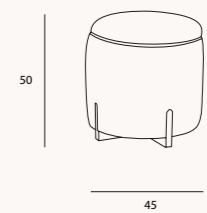

Monna yatak odası

Monna yatak odası takımı, konforu ve şıklığı bir araya getirerek günün tüm yorgunluğunu geride bırakacağınız bir sığınak sunar