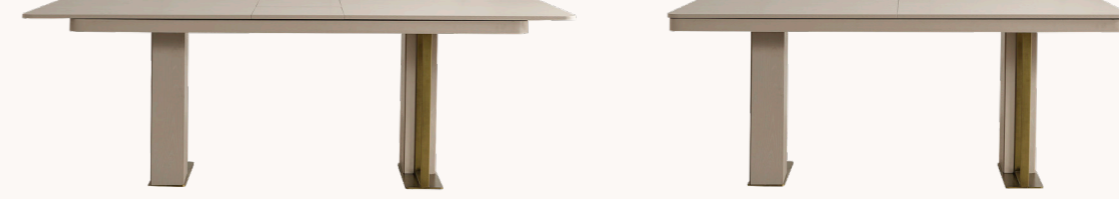

### Frida yemek odası

Ahşap kaplama masası, zarif ve fonksiyonel tasarımıyla hem günlük kullanımda hem de özel davetlerde şıklığını korur.