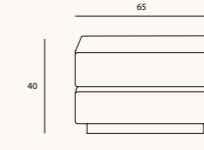

Monna yatak odası

Monna yatak odası takımı, konforu ve şıklığı bir araya getirerek günün tüm yorgunluğunu geride bırakacağınız bir sığınak sunar