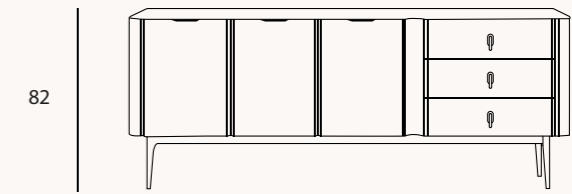

Voyage yemek odası

Modern çizgileri ve zarif detaylarıyla dikkat çeken Voyage yemek odası takımı, sadelikten gelen şıklığı yaşam alanlarınıza taşıyor.

78

180

Açılır-kapanır masa sistemi,
hem günlük kullanımda
pratiklik sağlarken

hem de kalabalık davetlerde
fonksiyonel bir çözüm
sunuyor.

68

85

82

210