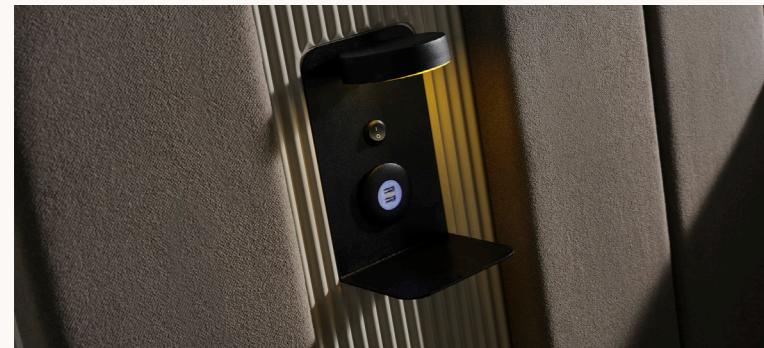

Black Line, yaşam alanlarında modernizmi ve iddiayı aynı potada eritenler için özel olarak hazırlandı.