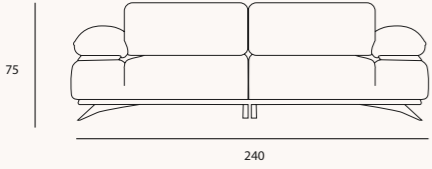

Safir koltuk takımı, fonksiyonellikten ödün vermeyen sade ve şık yapısıyla yaşam alanlarınıza dingin bir atmosfer kazandırır. Konforlu minder yapısı, sağlam gövde formu ve yumuşak dokuya sahip kumaşı ile keyifli anlarınıza eşlik eder.

Modern çizgilerle şekillendirilen tasarımı, farklı dekorasyon tarzlarına kolayca adapte olabilir. Geniş oturma alanı sayesinde kalabalık buluşmalar için de ideal bir konfor alanı sunar.

Safir berjer, sade ve güçlü duruşuyla yaşam alanlarına karakter katar. Organik kıvrımları ve yumuşak hatları sayesinde modern dekorasyon anlayışına zarif bir dokunuş sunarken, döner ayak yapısı ve ergonomik oturma alanı ile maksimum konforu garantiler.