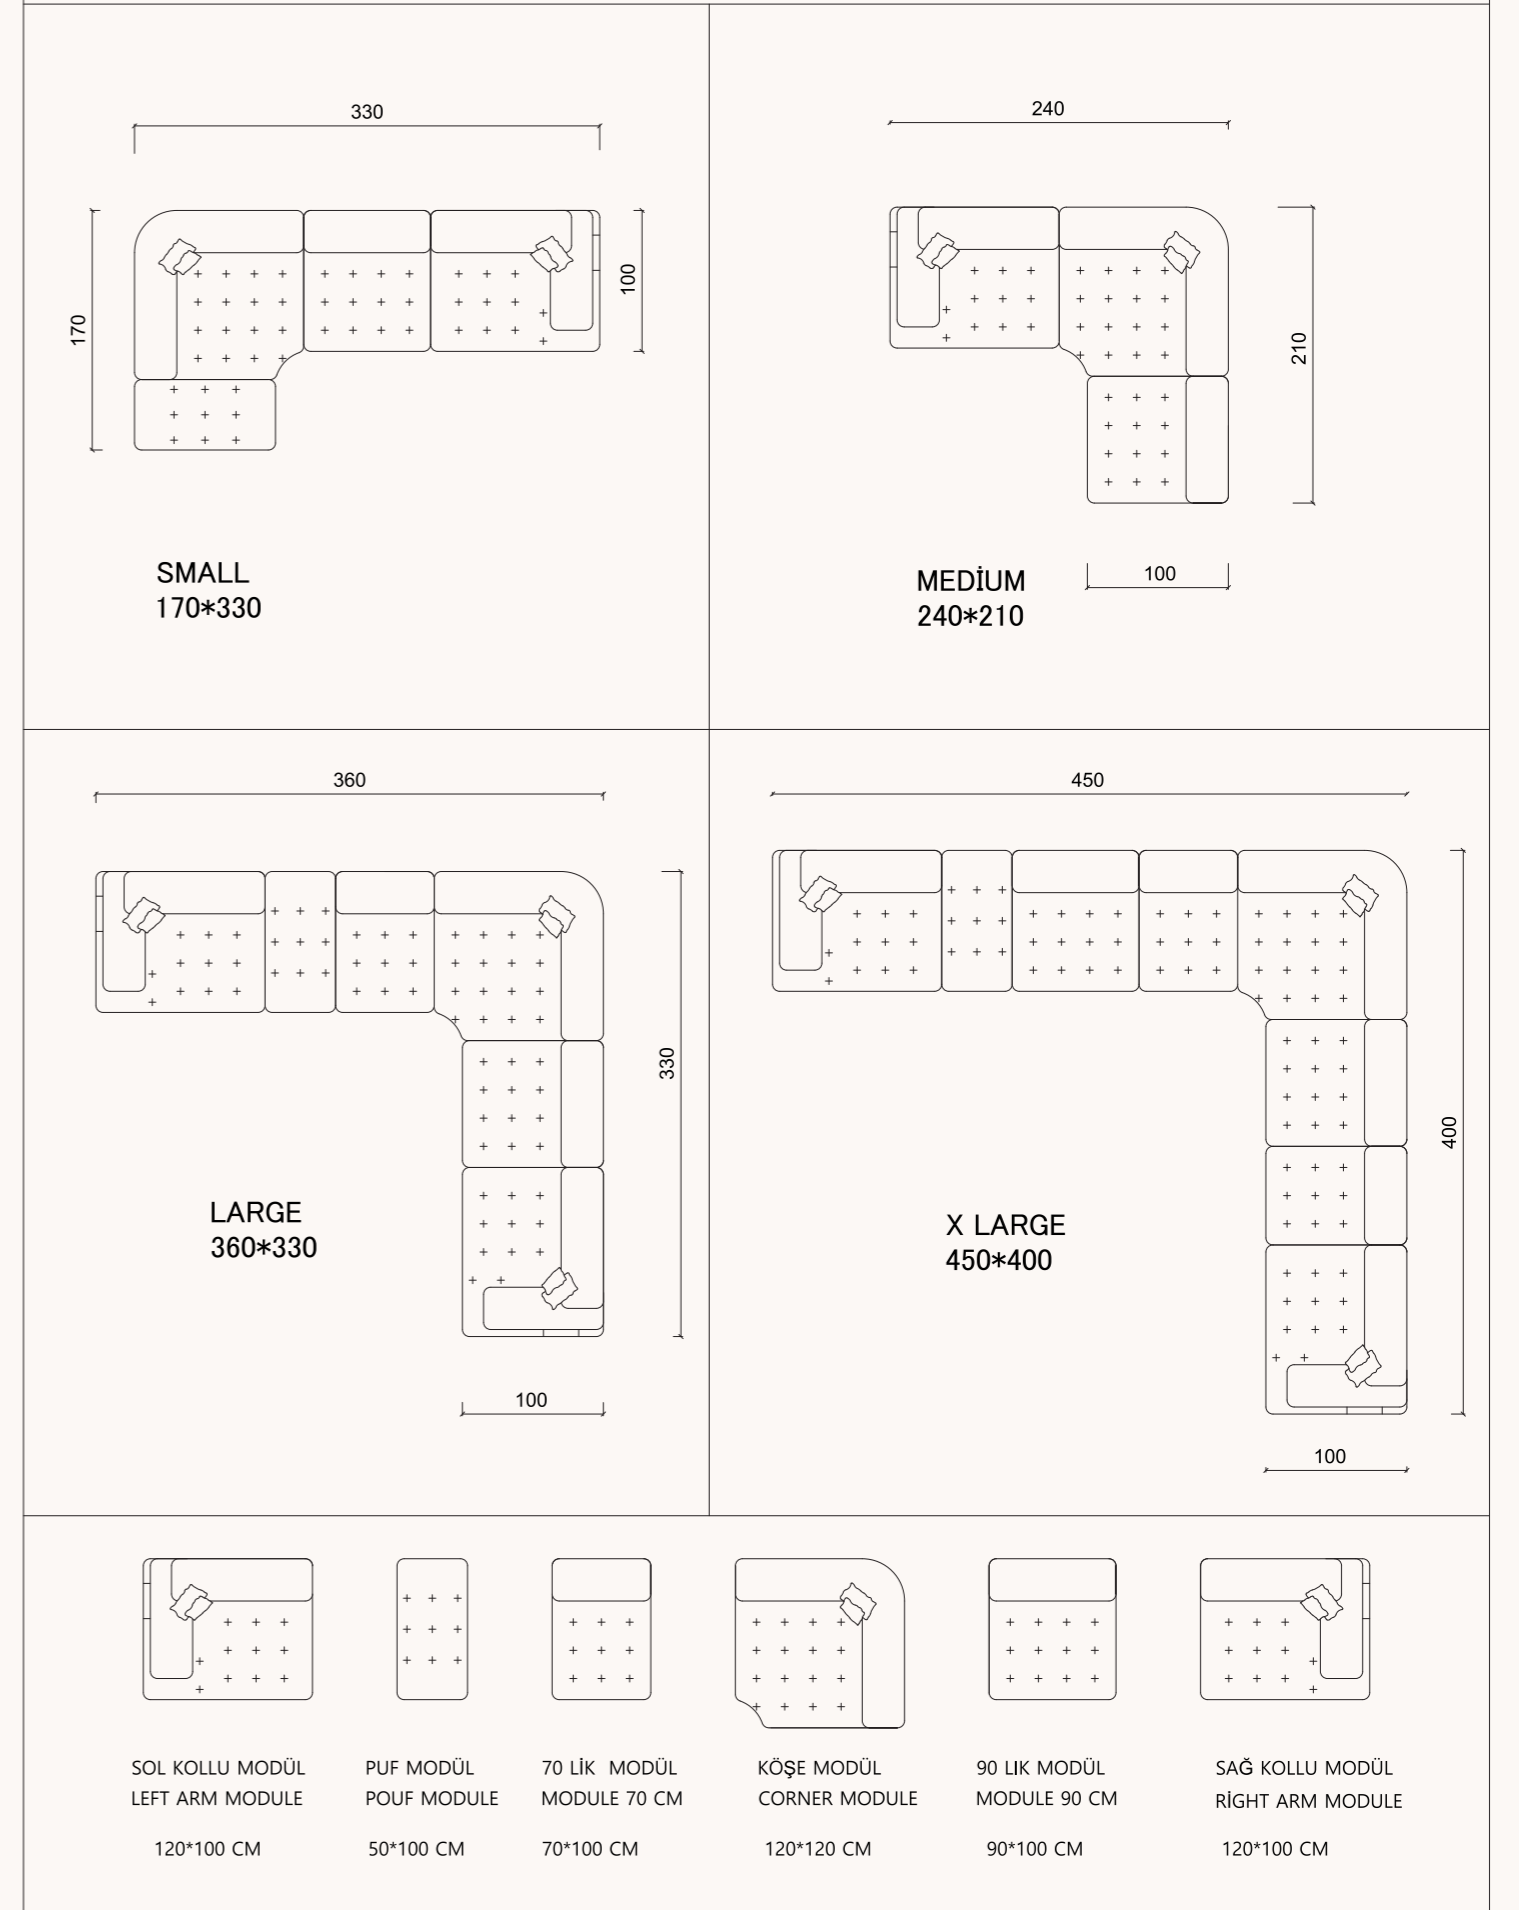

Doğal ahşap detaylarla tamamlanan modern tasarımı, salonunuza sıcaklık ve samimiyet katarken;

modüler yapı sayesinde farklı şekillerde konumlandırılabilir.