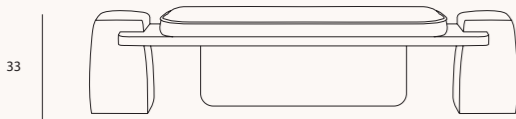

Angel yatak odası

Angel yatak odası, yalın çizgileri ve doğal görünümlü yüzeyleriyle huzurlu bir uyku alanı yaratır.