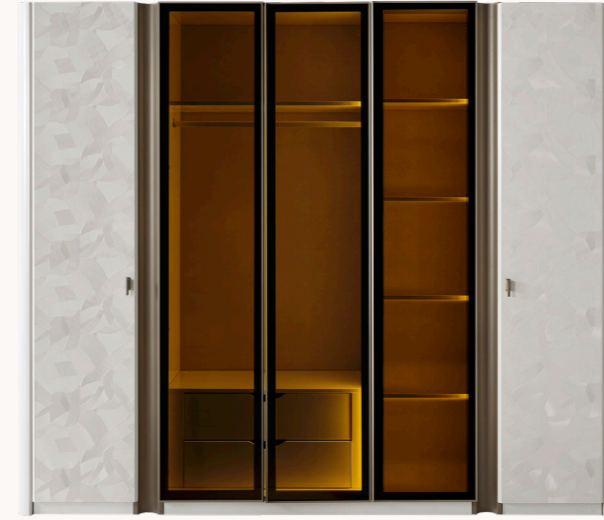

Minimalist çizgileri, sıcak ve doğal renk tonlarıyla bütünleşerek evlerde huzurlu bir atmosfer yaratır. Voyage; yalnızca bir tasarım değil, aynı zamanda konforun ve şıklığın dengeli bir temsili.