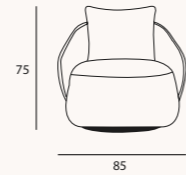

Safir koltuk takımı, fonksiyonellikten ödün vermeyen sade ve şık yapısıyla yaşam alanlarınıza dingin bir atmosfer kazandırır. Konforlu minder yapısı, sağlam gövde formu ve yumuşak dokuya sahip kumaşı ile keyifli anlarınıza eşlik eder.

Modern çizgilerle şekillendirilen tasarımı, farklı dekorasyon tarzlarına kolayca adapte olabilir. Geniş oturma alanı sayesinde kalabalık buluşmalar için de ideal bir konfor alanı sunar.

Safir berjer, sade ve güçlü duruşuyla yaşam alanlarına karakter katar. Organik kıvrımları ve yumuşak hatları sayesinde modern dekorasyon anlayışına zarif bir dokunuş sunarken, döner ayak yapısı ve ergonomik oturma alanı ile maksimum konforu garantiler.