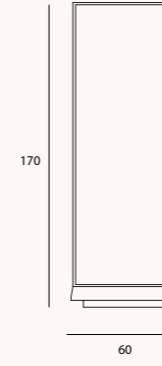

Frida yatak odası

Frida yatak odası, dinginlik ve düzenin uyumlu birleşimini temsil eder.