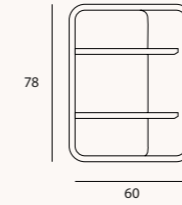

## Voyage

duvar ünitesi

Voyage duvar ünitesi, sade hatları ve işlevsel raf yapısı ile salonunuza estetik bir düzen kazandırır. Raf sistemleri ve dekoratif görünüşü ile moder bir kullanım sunar.

“