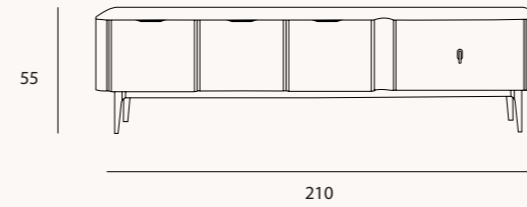

## Voyage

duvar ünitesi

Voyage duvar ünitesi, sade hatları ve işlevsel raf yapısı ile salonunuza estetik bir düzen kazandırır. Raf sistemleri ve dekoratif görünüşü ile moder bir kullanım sunar.

“