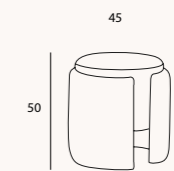

Frida yatak odası

Frida yatak odası, dinginlik ve düzenin uyumlu birleşimini temsil eder.