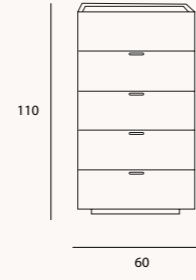

Frida yatak odası

Frida yatak odası, dinginlik ve düzenin uyumlu birleşimini temsil eder.