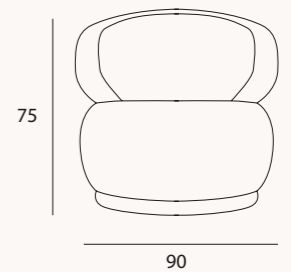

“

Voyage

koltuk takımı

Takımın en dikkat çeken parçalarından biri olan döner berjer, yuvarlak hatları ve zarif tasarımıyla oturma alanına dinamizm katarken, farklı açılarda kullanılabilme

özelliğiyle fonksiyonelliği ön plana çıkarır. Doğal tonlardaki renk paleti, sade çizgiler ve zarif dikiş detayları, Voyage koltuk takımının sofistike ruhunu yansıtır. Geniş yaşam alanlarında olduğu kadar daha küçük mekanlarda da şıklığını ve konforunu hissettiren bu takım, modern yaşama tarzına kusursuz bir uyum sunar.