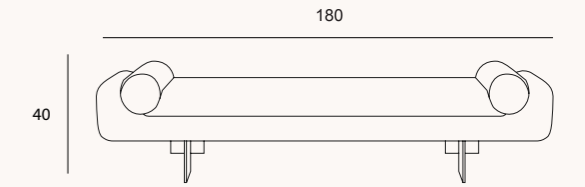

Frida yatak odası

Frida yatak odası, dinginlik ve düzenin uyumlu birleşimini temsil eder.