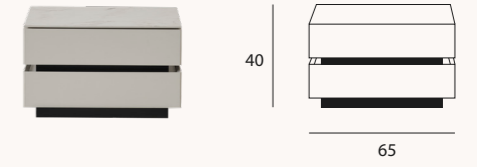

Ashley yatak odası

Ashley yatak odası takımı, sofistike detayları ve zarif yüzey dokularıyla lüksü yeniden tanımlar.