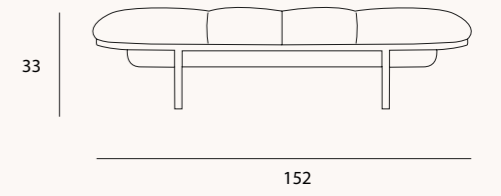

Monna yatak odası

Monna yatak odası takımı, konforu ve şıklığı bir araya getirerek günün tüm yorgunluğunu geride bırakacağınız bir sığınak sunar