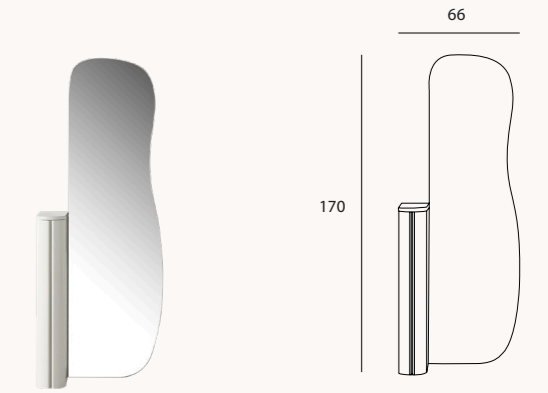

Voyage yatak odası

Voyage yatak odası takımı, sadelikten doğan zarafeti sofistike detaylarla buluşturur.