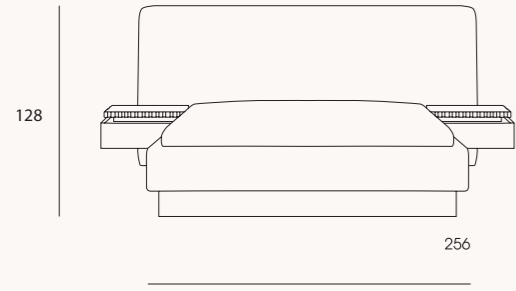

Angel yatak odası

Angel yatak odası, yalın çizgileri ve doğal görünümlü yüzeyleriyle huzurlu bir uyku alanı yaratır.