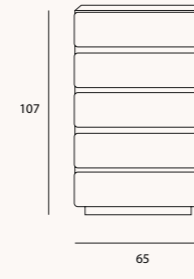

Monna yatak odası

Monna yatak odası takımı, konforu ve şıklığı bir araya getirerek günün tüm yorgunluğunu geride bırakacağınız bir sığınak sunar