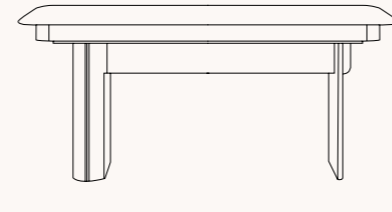

Voyage yemek odası

Modern çizgileri ve zarif detaylarıyla dikkat çeken Voyage yemek odası takımı, sadelikten gelen şıklığı yaşam alanlarınıza taşıyor.

78

180

Açılır-kapanır masa sistemi,
hem günlük kullanımda
pratiklik sağlarken

hem de kalabalık davetlerde
fonksiyonel bir çözüm
sunuyor.

68

85

82

210