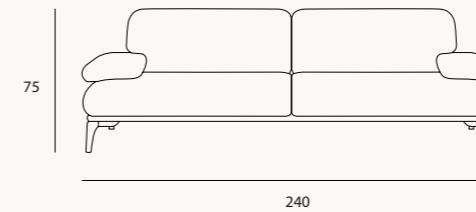

Voyage koltuk akımı

Yumuşak dokulu kumaşı,
ergonomik sırt ve oturma yapısı
ile uzun süreli kullanımda bile
maksimum rahatlık sunar.