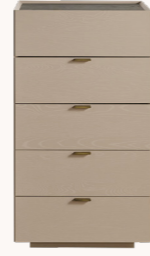

Frida yatak odası

Frida yatak odası, dinginlik ve düzenin uyumlu birleşimini temsil eder.