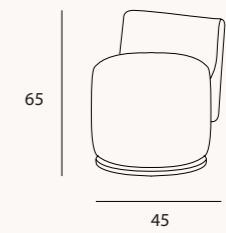

Voyage yatak odası

Voyage yatak odası takımı, sadelikten doğan zarafeti sofistike detaylarla buluşturur.