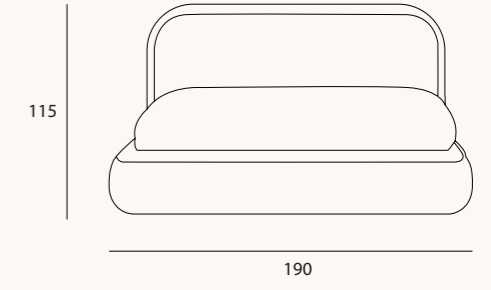

Voyage yatak odası

Voyage yatak odası takımı, sadelikten doğan zarafeti sofistike detaylarla buluşturur.