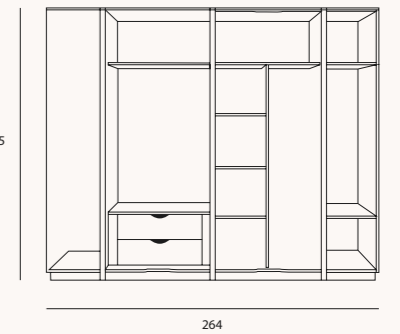

Ashley yatak odası

Fonksiyonel gardırop sistemleri, ergonomik yatak tasarımı ve dekoratif aksesuar detaylarıyla tam bir uyum sağlar.