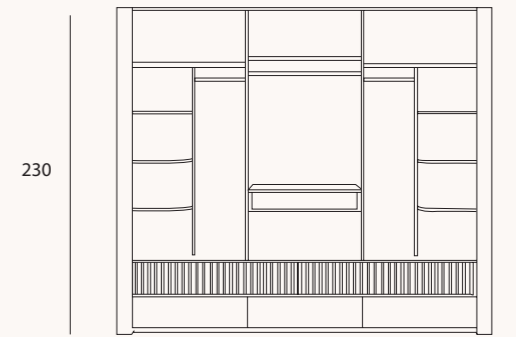

Angel yatak odası takımı, doğallığın sıcaklığını modern detaylarla buluşturan, zarif ve işlevsel bir yaşam alanı sunar. Minimal çizgileriyle öne çıkan tasarımı, ahşap dokulu baza ve komodin detaylarıyla estetik bir bütünlük yakalarken; yüksek depolama kapasiteli gardırobu ve bölmeli aynalı şifonyeriyle kullanıcı dostu bir konfor sağlar.

Fonksiyonel çözümleriyle yaşam alanlarınızı sadeleştirirken, atmosferi tamamlayan LED aydınlatmalı baza detayı sayesinde mekâna sofistike bir dokunuş katar. Komodin ve şifonyerdeki özel işçilik, detaylarda zarafet arayanlar için düşünülmüş; her parça hem kullanım kolaylığı hem de şıklık gözetilerek tasarlanmıştır.