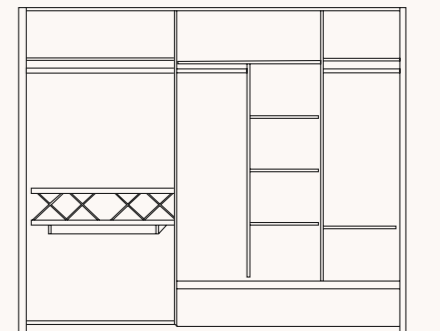

Yatak başlığı, hem yumuşak dokusu hem de destekleyici yapısıyla konforlu bir dinlenme alanı oluştururken;

takımın tamamında kullanılan malzeme kalitesi ve işçilik, koleksiyonun lüks karakterini ortaya koyar. Monna yatak odası, sadece uyumak için değil, kendinizle baş başa kalmak için de alan tanır.

230