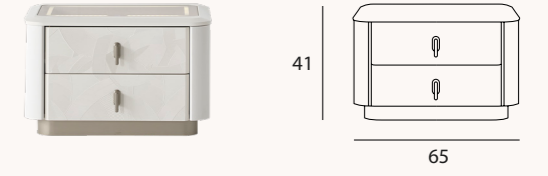

Voyage yatak odası

Voyage yatak odası takımı, sadelikten doğan zarafeti sofistike detaylarla buluşturur.