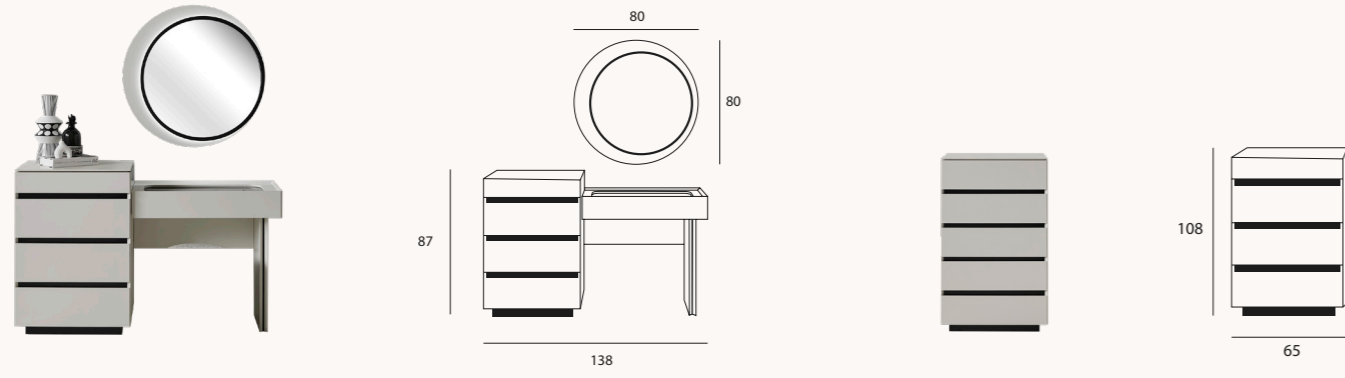

### Ashley yatak odası

Fonksiyonel gardırop sistemleri, ergonomik yatak tasarımı ve dekoratif aksesuar detaylarıyla tam bir uyum sağlar.