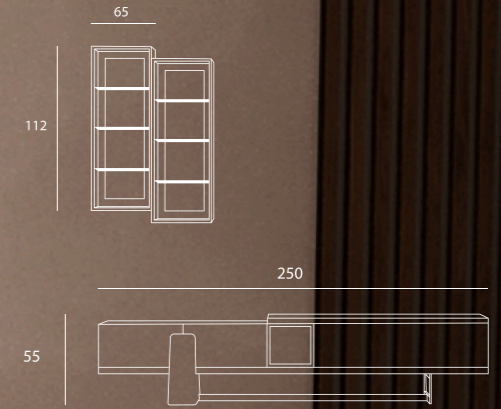

# Angle

duvar ünitesi

“