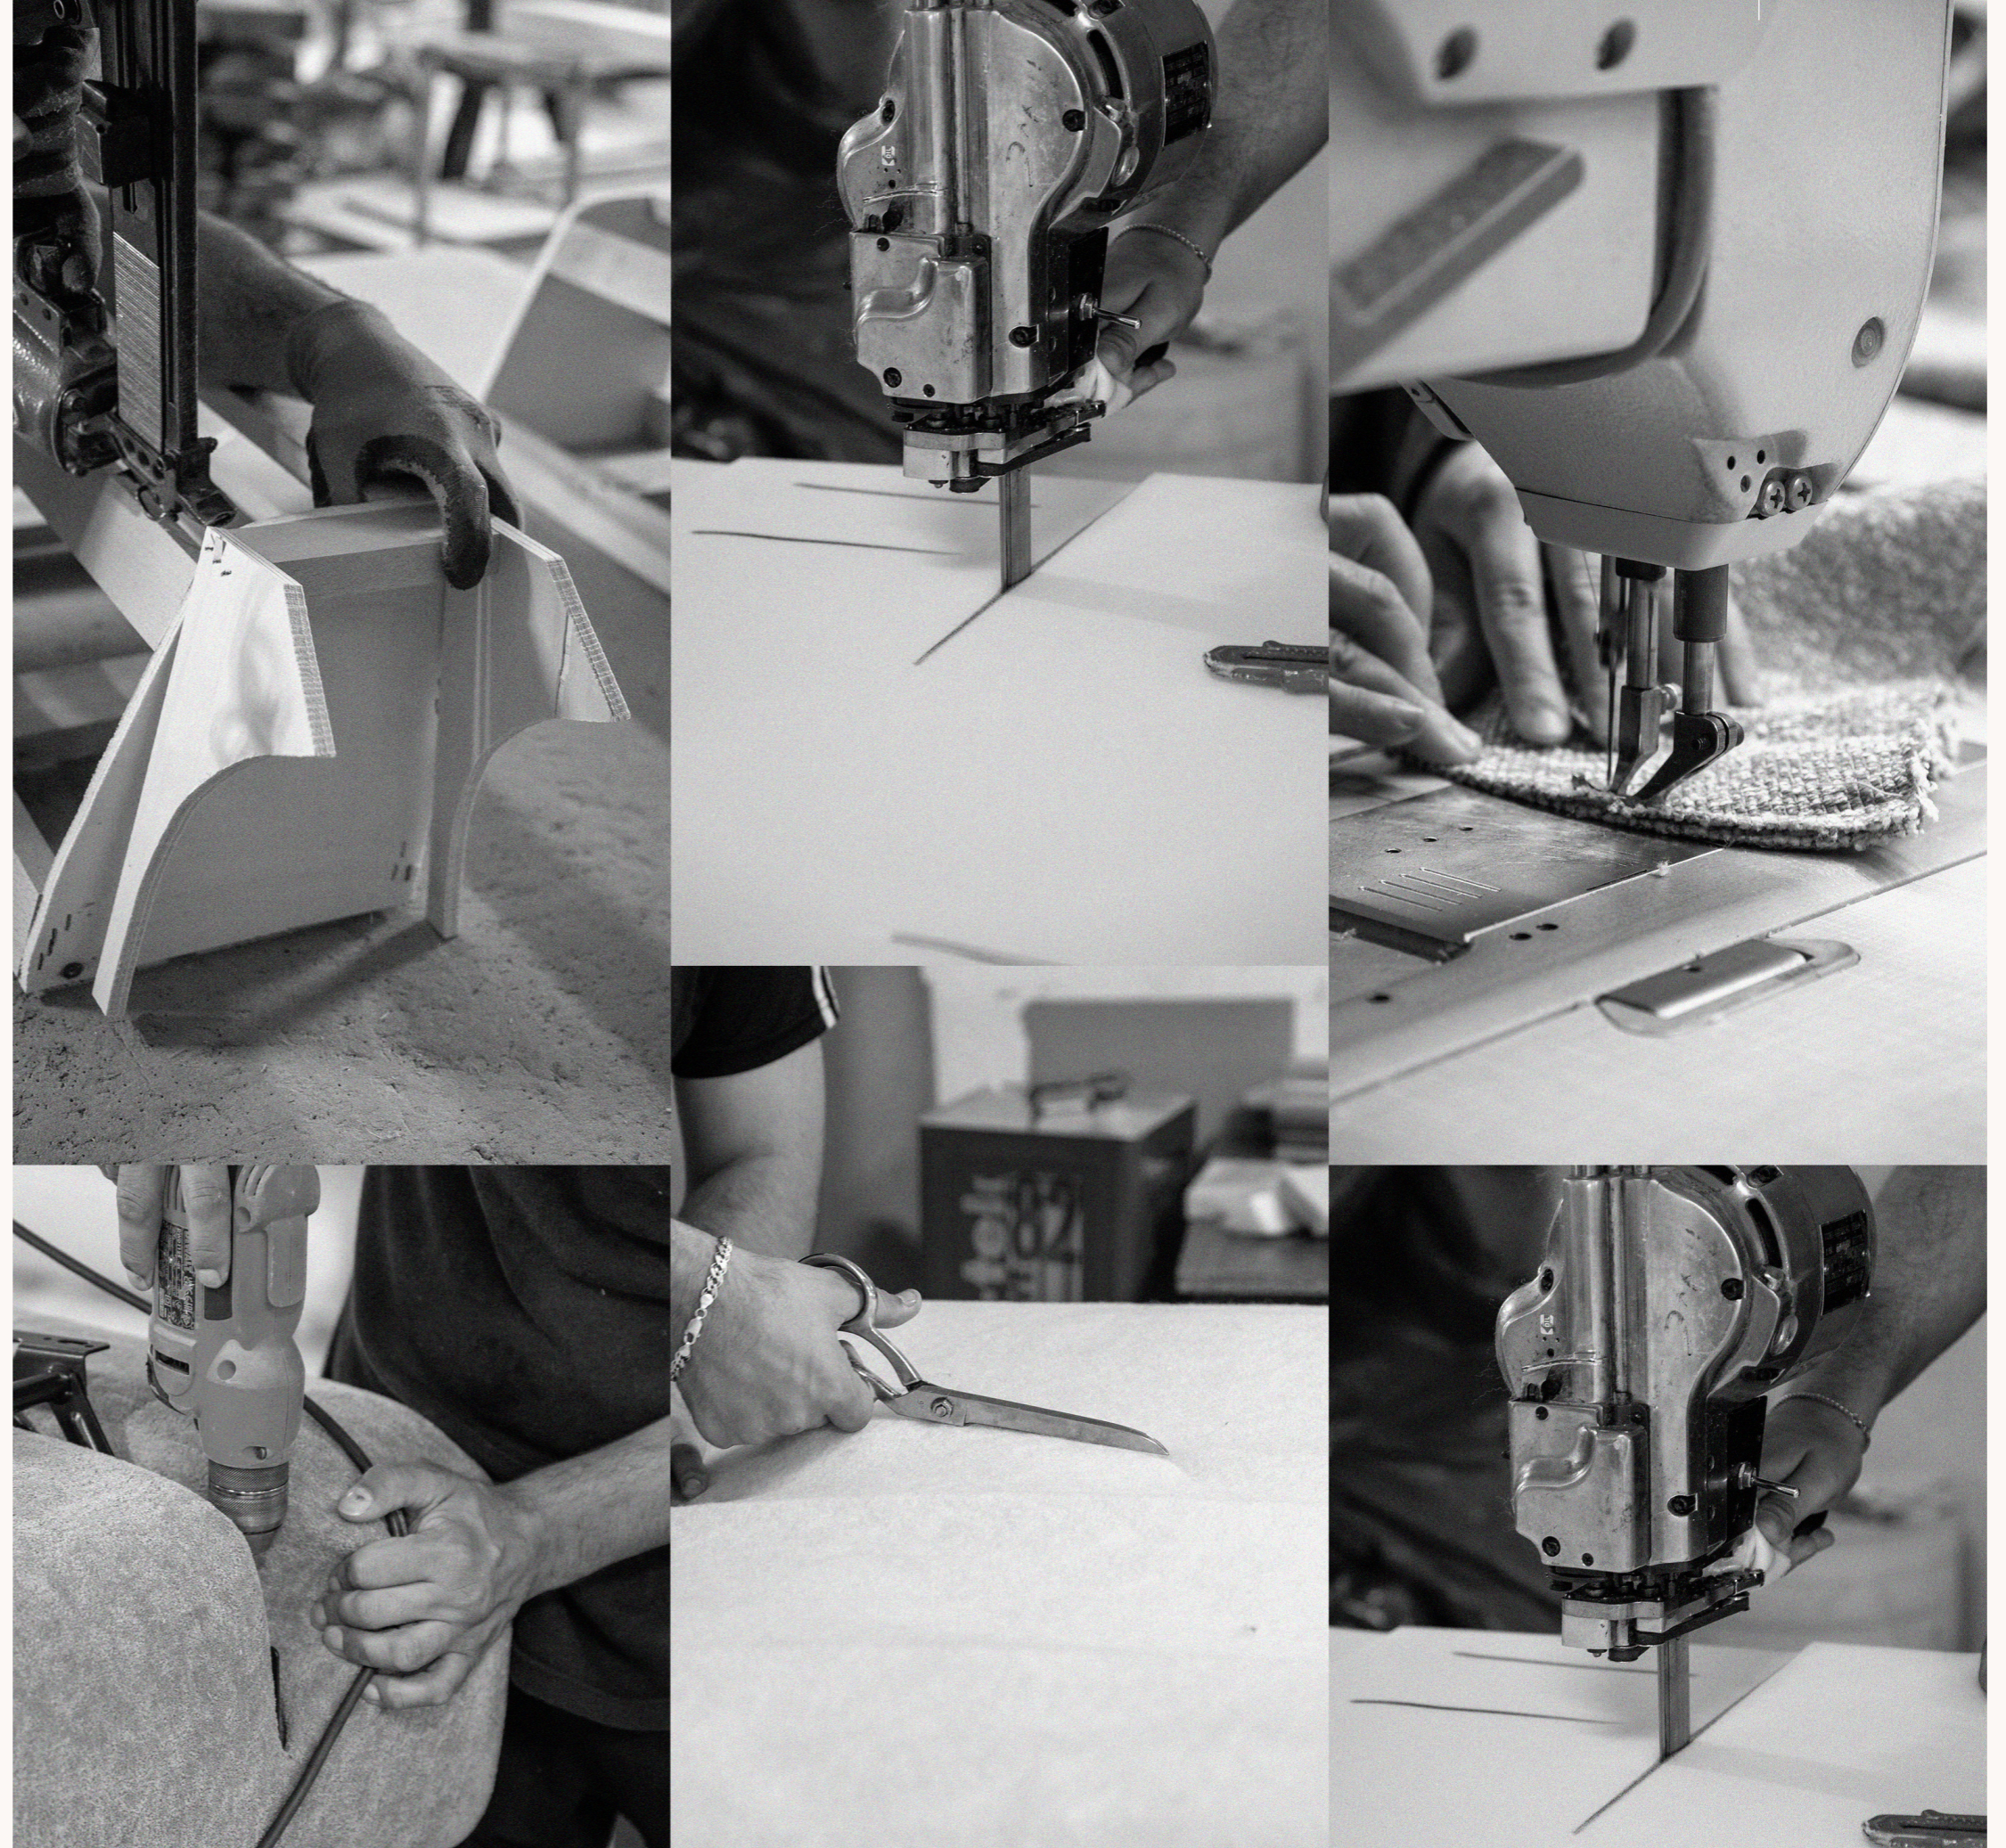

RİXXE HOME HAKKIMIZDA

Rixxe Home İsmail Nas Mobilya Ltd. Şti. 2019 yılında Bursa / İnegöl'de kurulmuştur. Rixxe Home olarak, mobilya sektöründe faaliyete başladığımız günden bu yana, gerek kalite ve tasarım anlamında, gerekse hizmet ve müşteri memnuniyeti alanında her geçen gün gelişme göstermekteyiz.

Rixxe Home markamızı kurumsallaştırırken öğrendiklerimiz ve daha önceki sektör tecrübemizle Avrupa'nın önde gelen üreticileri arasında yer edinmeyi hedeflemekteyiz. Kaliteli ürün ya da hizmet, rastlantıların değil, sistemli çalışmaların sonucudur. İmalat alanımız ve makinelerimiz, uzman kadrolarla birlikte sürekli yenilenmektedir. Bu da üretim sahamızın sürekli ve güçlü bir şekilde büyüdüğünün göstergesidir. Kurulduğumuz günden bu yana kaliteyi ve güveni esas alan şirketimiz her geçen gün büyüyerek kaliteli ve güvenilir üretim esasına dayanarak mobilya sektörüne hizmet vermeyi sürdürmektedir.

Günümüzde Rixxe Home markamız ile İnegöl mobilyasına ve Türkiye'nin ihracatına katkıda bulunarak hem dış ticaret hacmimizi hem de yurt içi satışlarımızı, kalitemizden taviz vermeden arttırmak ve daha fazla istihdam sağlayabilmek başlıca hedeflerimiz arasındadır.