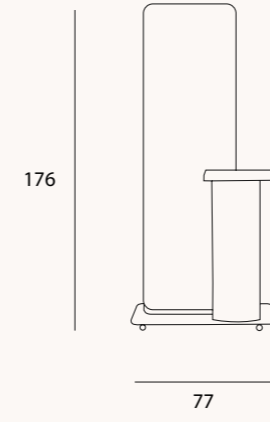

Monna yatak odası

Monna yatak odası takımı, konforu ve şıklığı bir araya getirerek günün tüm yorgunluğunu geride bırakacağınız bir sığınak sunar