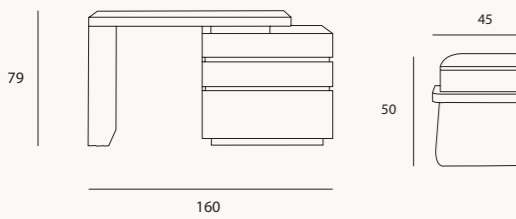

Angel yatak odası

Angel yatak odası, yalın çizgileri ve doğal görünümlü yüzeyleriyle huzurlu bir uyku alanı yaratır.