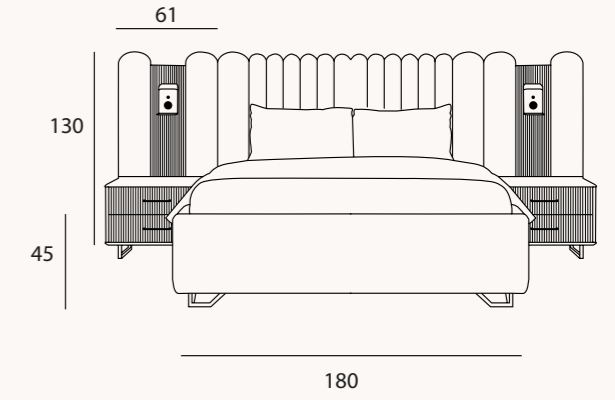

Black Line yatak odası

Black Line Koleksiyonu, siyahın asaleti ile güçlü bir duruş sergileyen, cesur ve karizmatik bir tasarım çizgisine sahiptir.