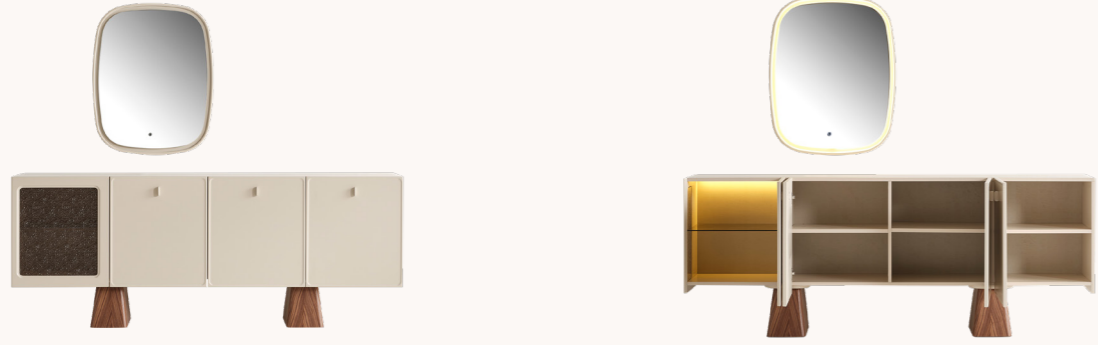

Doğal dokularla çevrelenmiş Crown yemek masası, her oturuşta sıcaklık ve denge hissi verir. Masif yüzeyin zarif çizgileriyle buluşan sandalyeler, rahatlığın zarafetle nasıl birleştiğini anlatır. Gün ışığında parlayan yüzeyler, sofrayı bir sanat alanına dönüştürür; sade ama derin bir şıklığın ifadesi olur.

01 Crown yemek odası

Akşamın yumuşak ışıkları altında Crown, dinginliğin en zarif halini sunar. Loş ambiyansla birleşen altın tonlu detaylar, sofrayı bir kutlamaya dönüştürür. Her oturuşta sıcak bir davetkârlık hissi, her dokunuşta lüksün sade ifadesi vardır. Crown Yemek Odası, yaşam alanınızı her gün yeniden özel kılar.