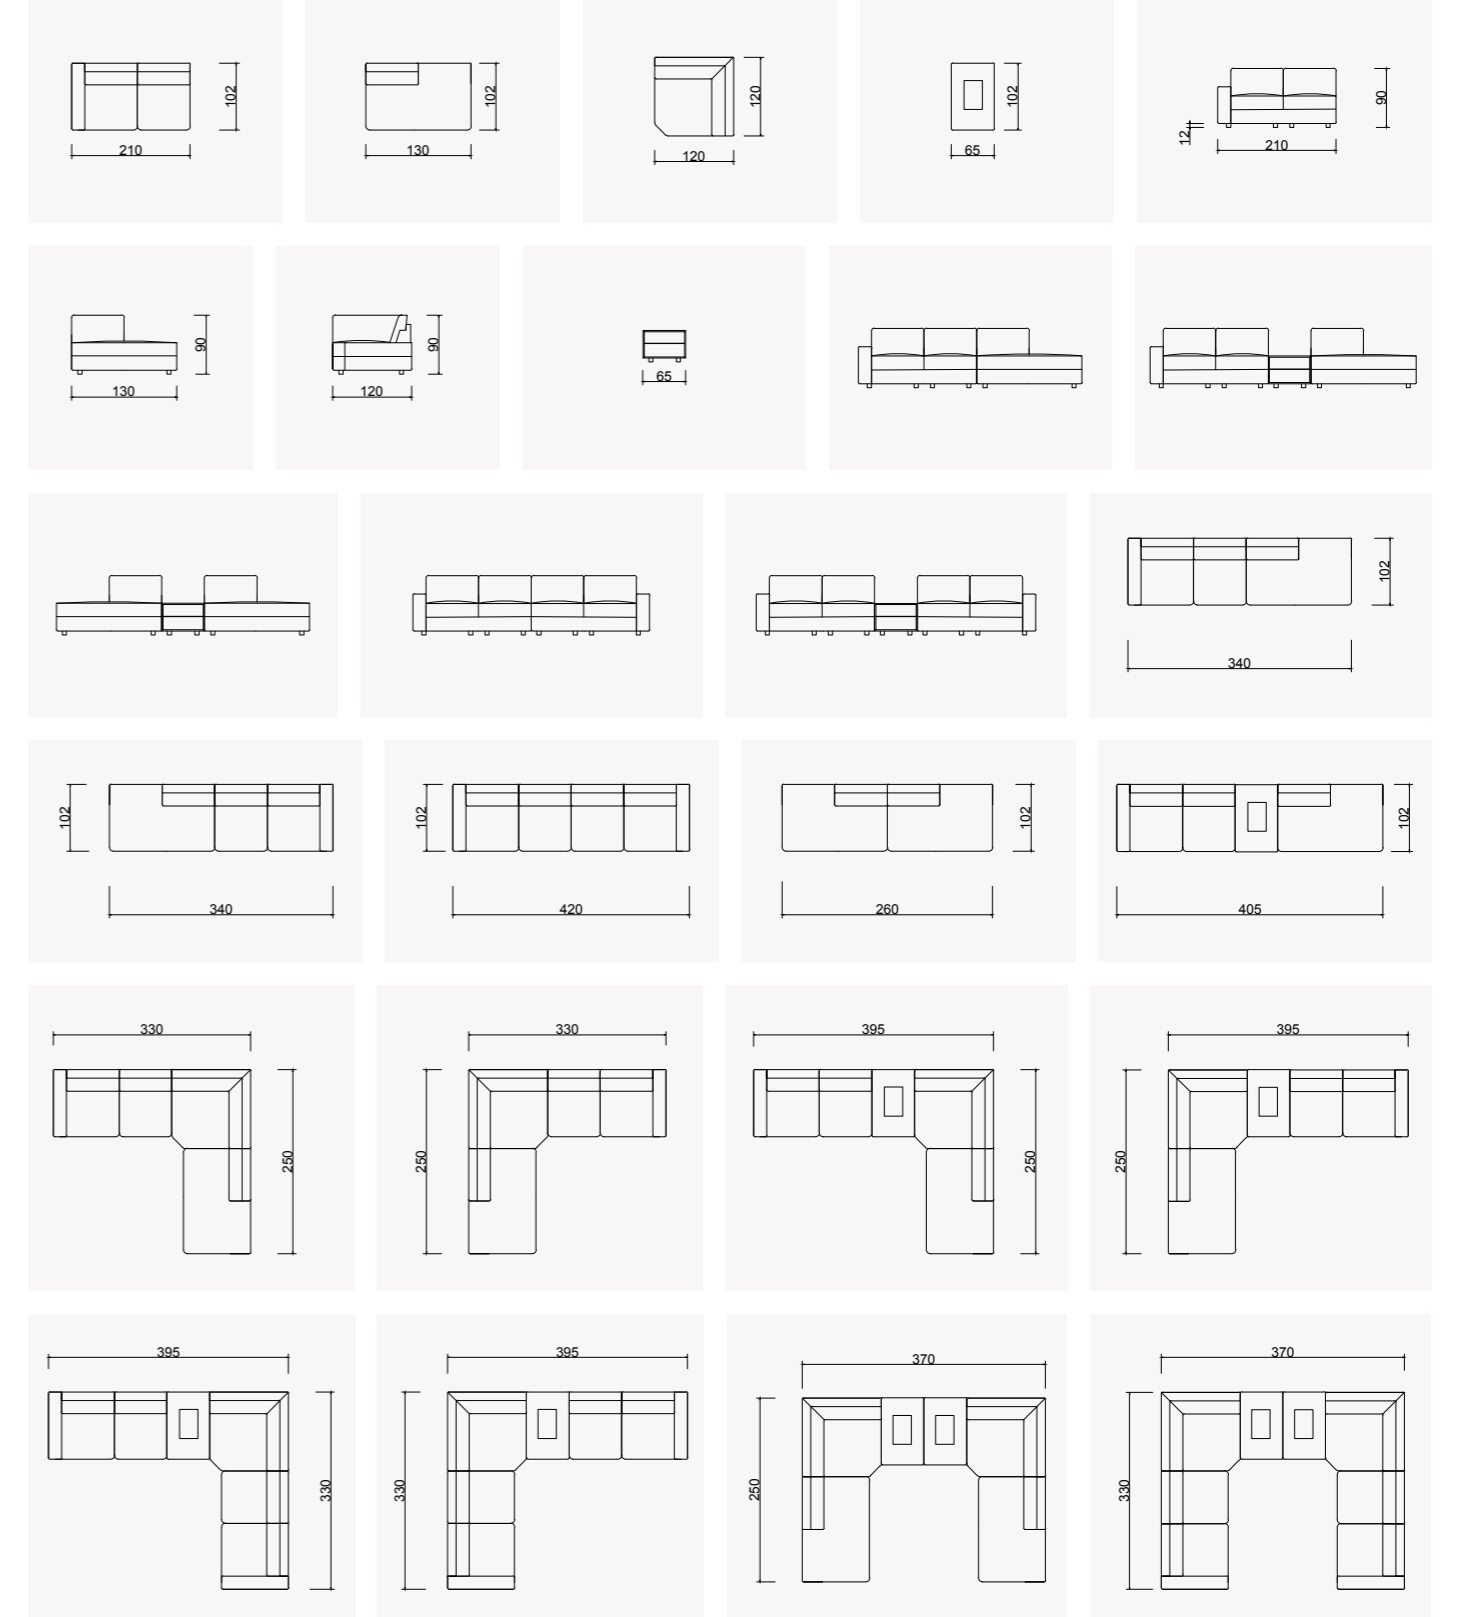

ADA TEKNİK ÖLÇÜ ÇİZİMLERİ