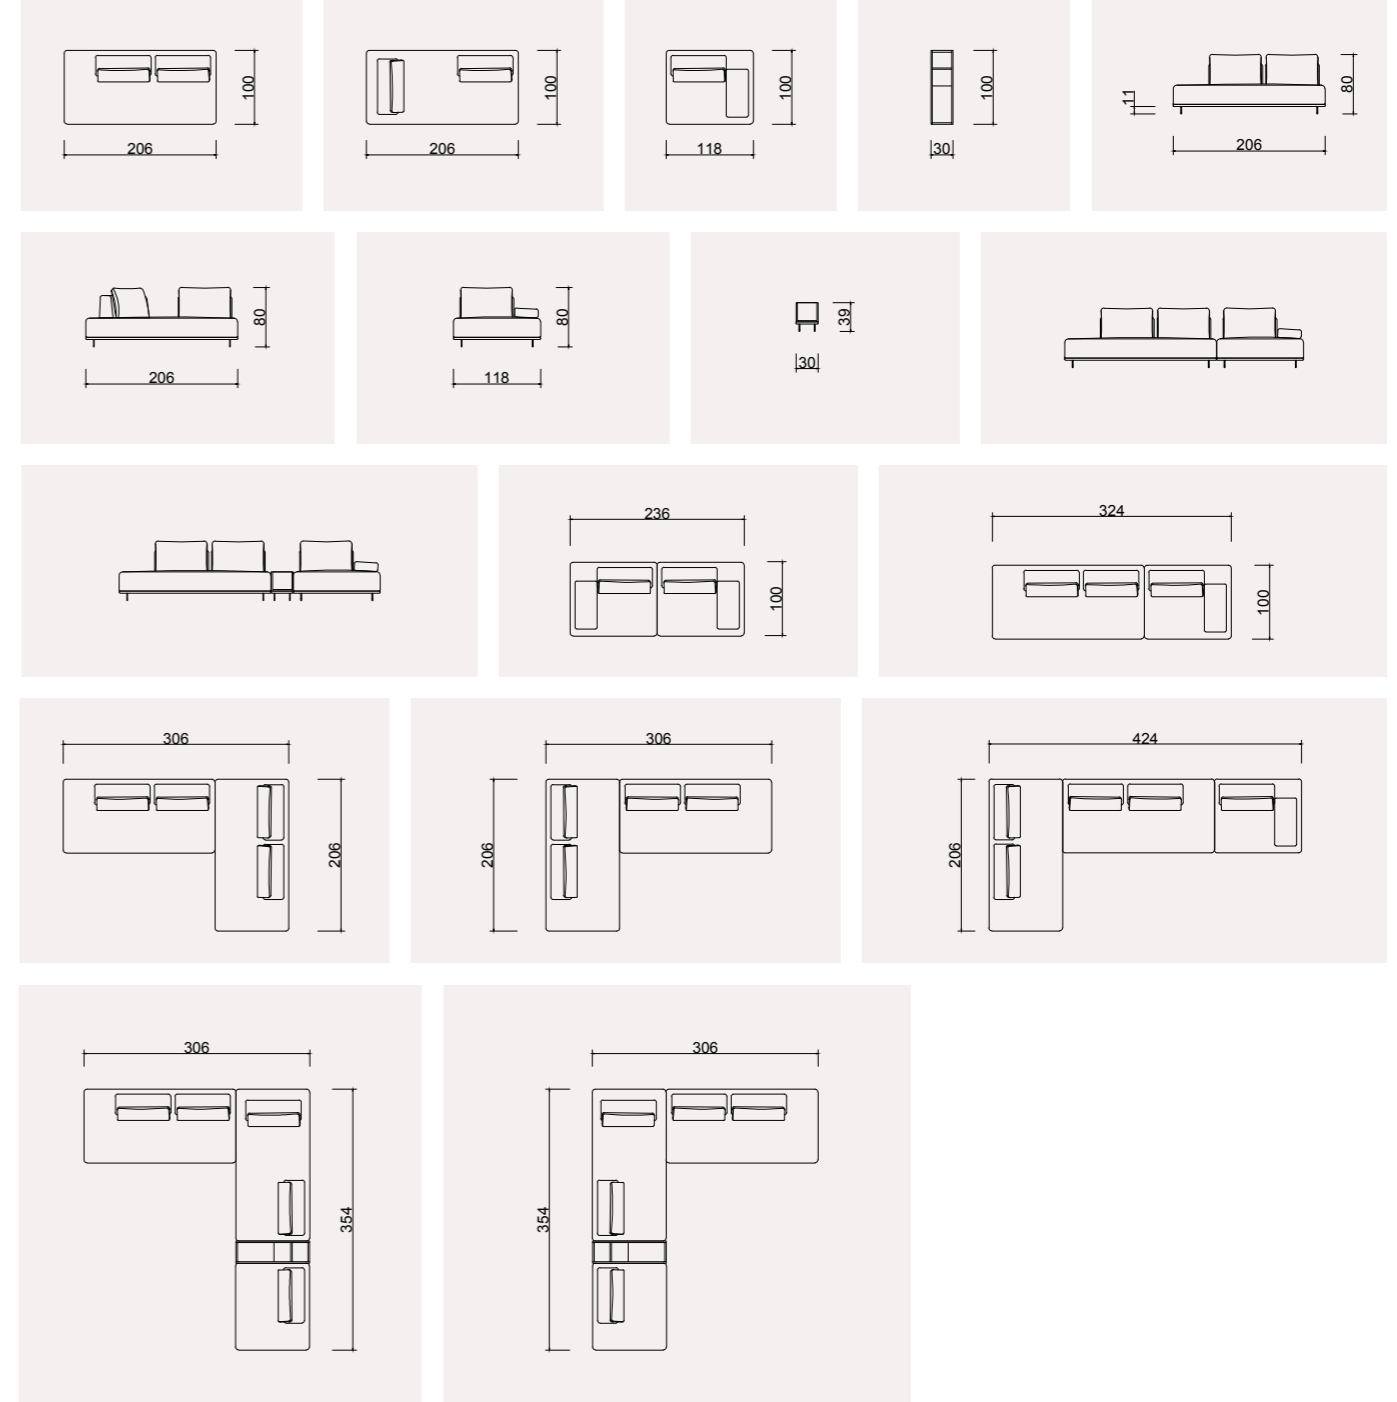

KILiS

TEKNİK ÖLÇÜ ÇİZİMLERİ