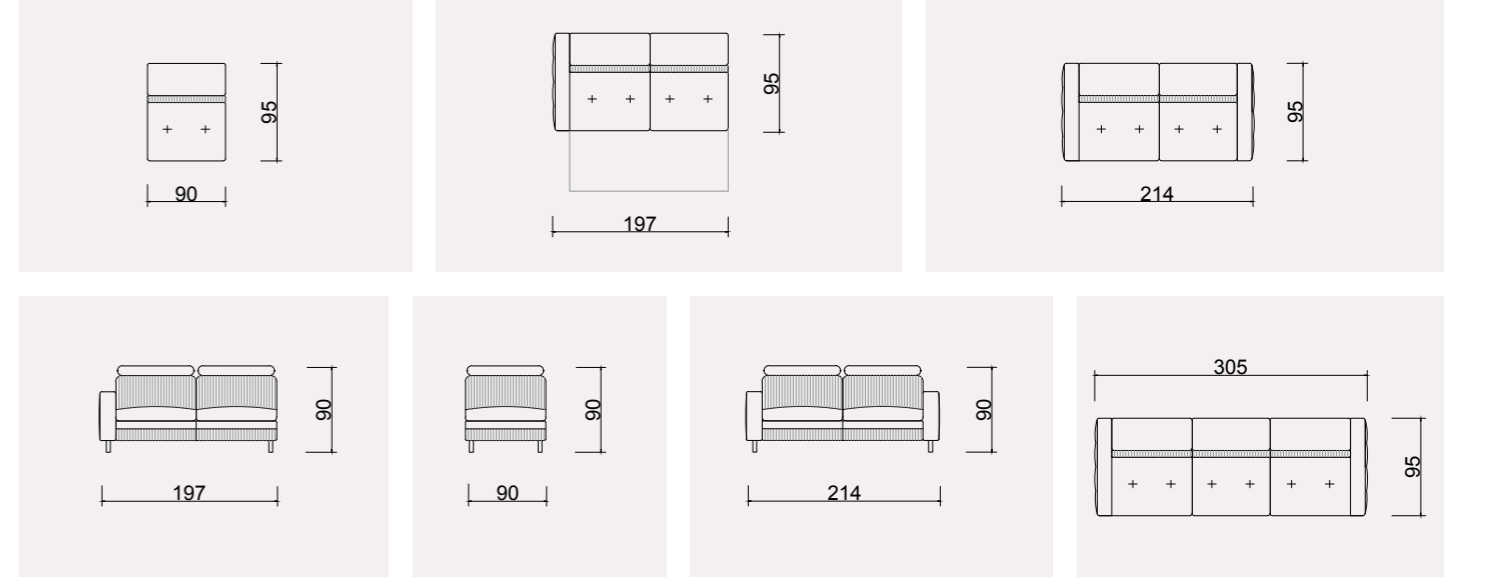

GALAKSİ TEKNİK ÖLÇÜ ÇİZİMLERİ