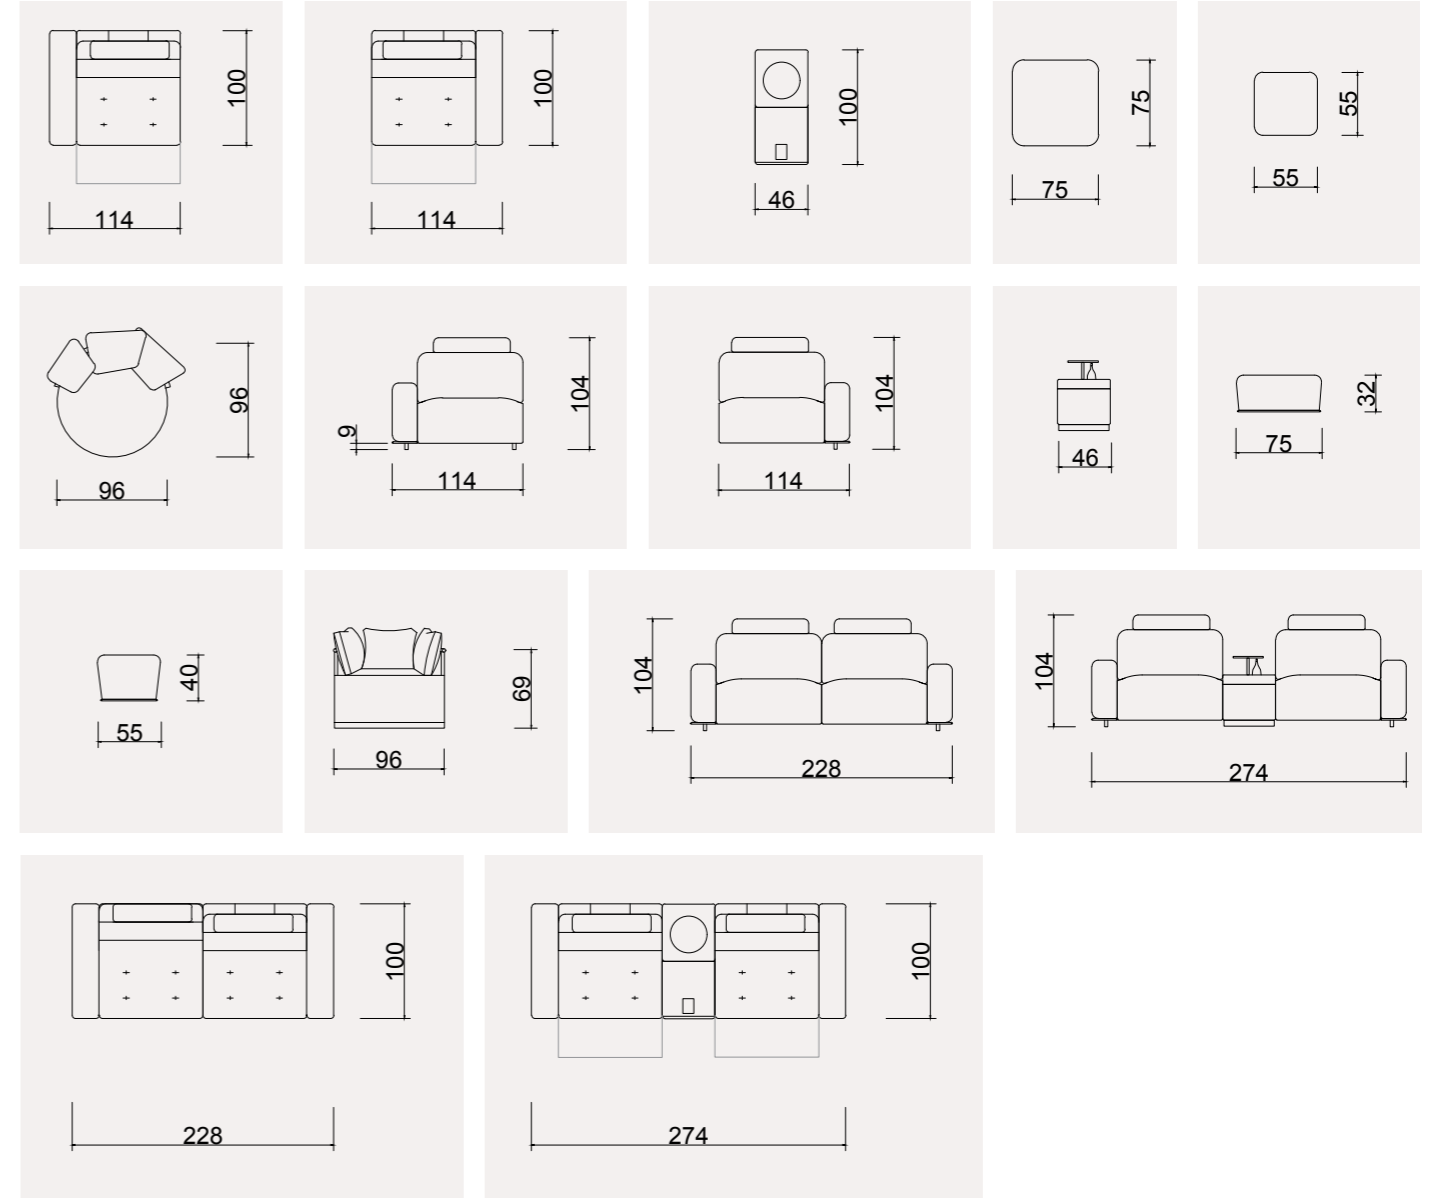

Adeta size ayrılmış bir loca gibi bambaşka bir keyif moduna geçiş yapmanın zamanı geldi.

DELTA SALON TAKIMI

DELTA SALON TAKIMI

DELTA SALON TAKIMI

DELTA
TEKNİK ÖLÇÜ ÇİZİMLERİ

Şelale

Salon Takımı

Şelale Salon Takımı, her detayında estetik ve işlevselliği bir arada sunuyor. Zarif dikiş detayları ve seçkin malzemelerle birleşen tasarımıyla evinize özgün bir tarz katıyor.