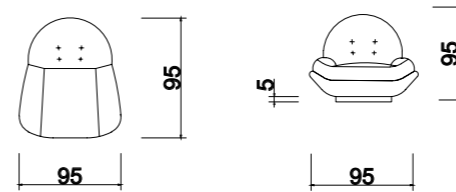

Küçük ve portatif...

Modern tasarımıyla; telefon tutucu aparatı, kitap & kumanda cebi ve şarj ünitesiyle tasarlanan Eda portatifiğiyle de evinizin yeni gözdesi olacak.