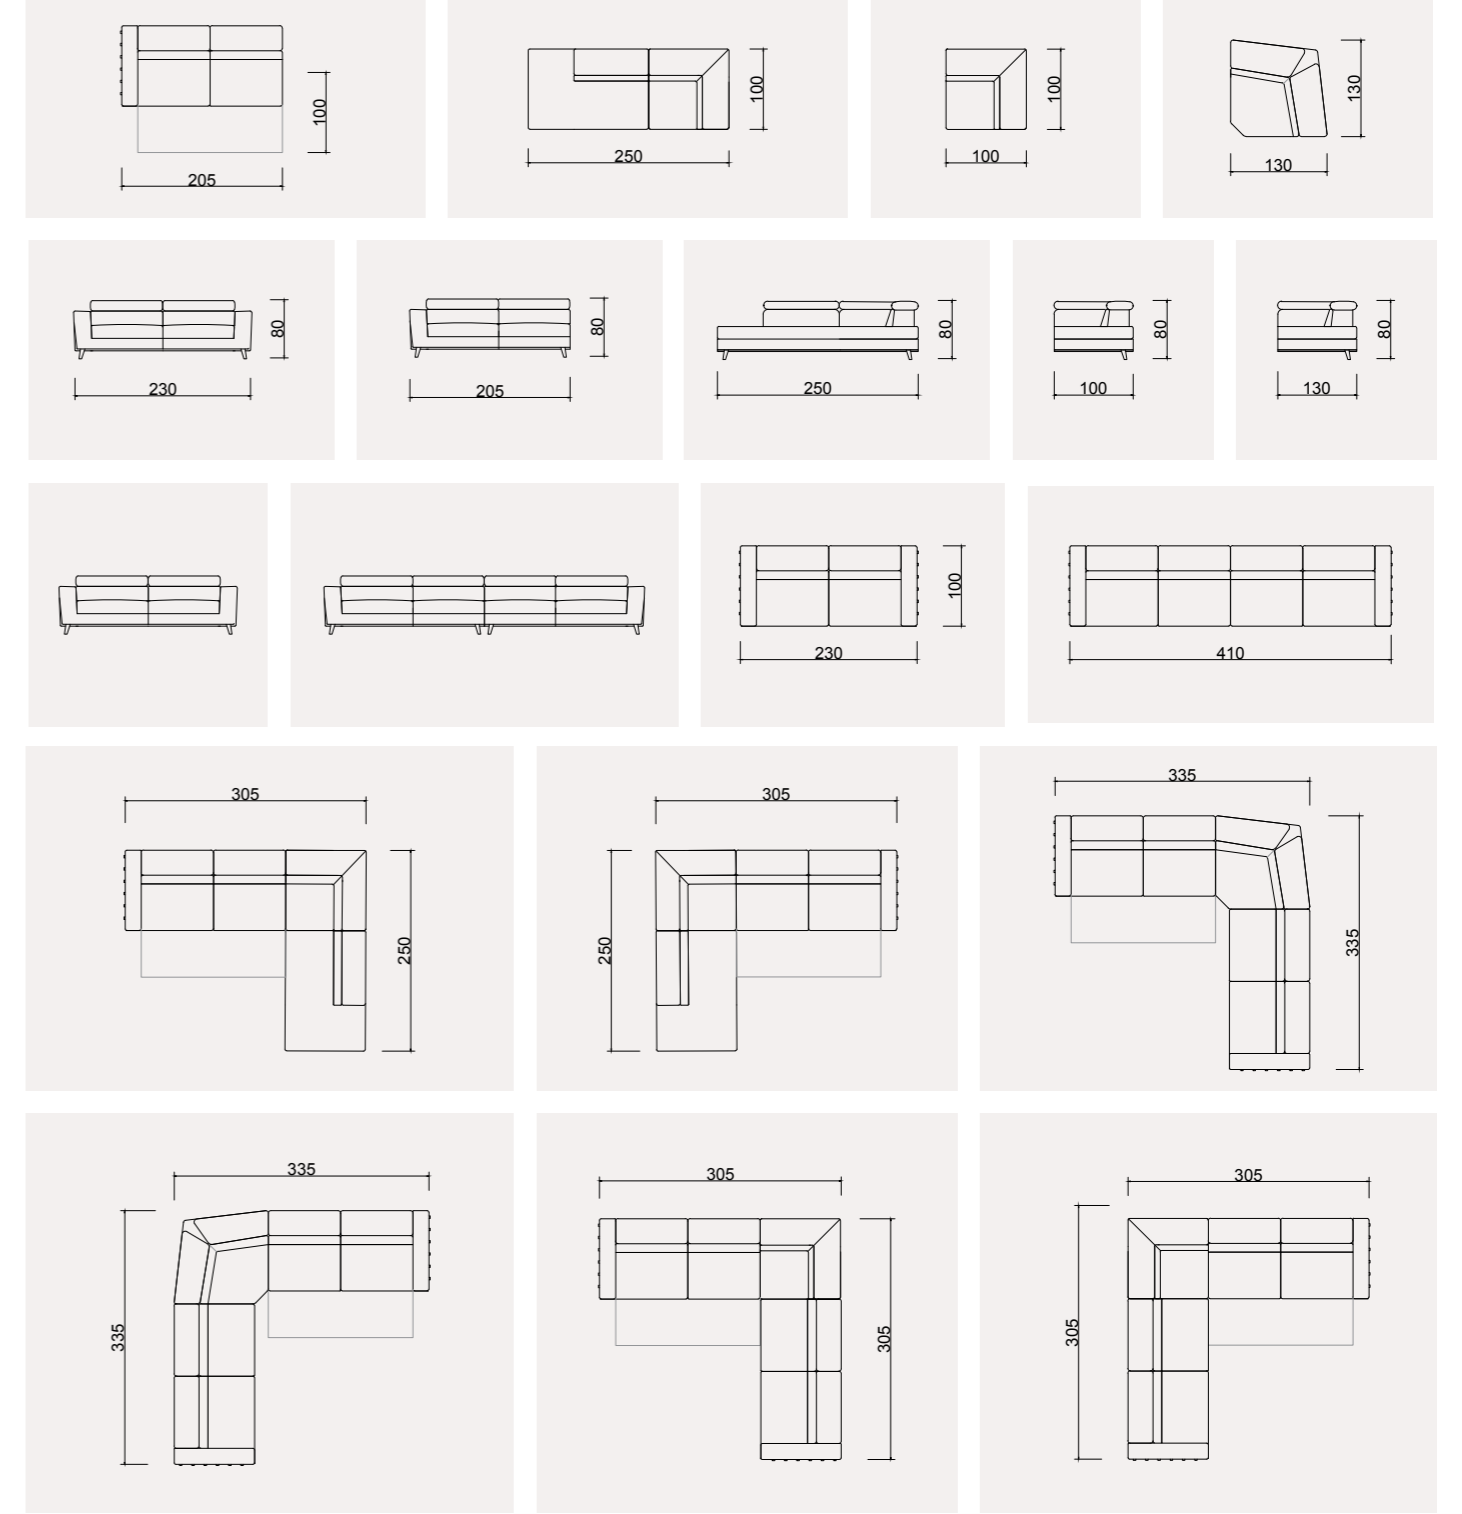

HÜNKAR TEKNİK ÖLÇÜ ÇİZİMLERİ