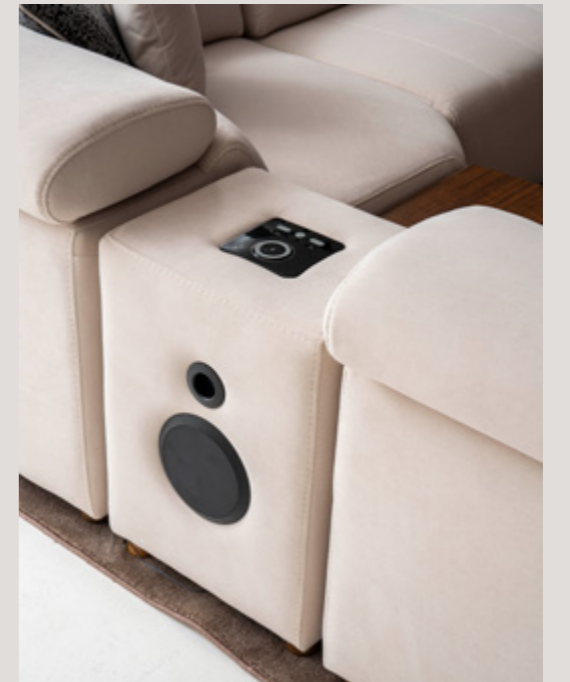

2024 KOLEKSİYON

ULUDAĞ KÖŞE TAKIMI

ULUDAĞ KÖŞE TAKIMI

44

Dinginliğin senfonisini dinleyebileceğiniz, konforlu detaylara sahip bir koltuk tasarımı...

Uludağ Köşeler'de yatak
olabilen modülünde uyku
konforu, açısı ayarlanabilen
boyun destekleriyle köşe
kanepenin tamamında oturma
konforu ön planda tutulmuştur.