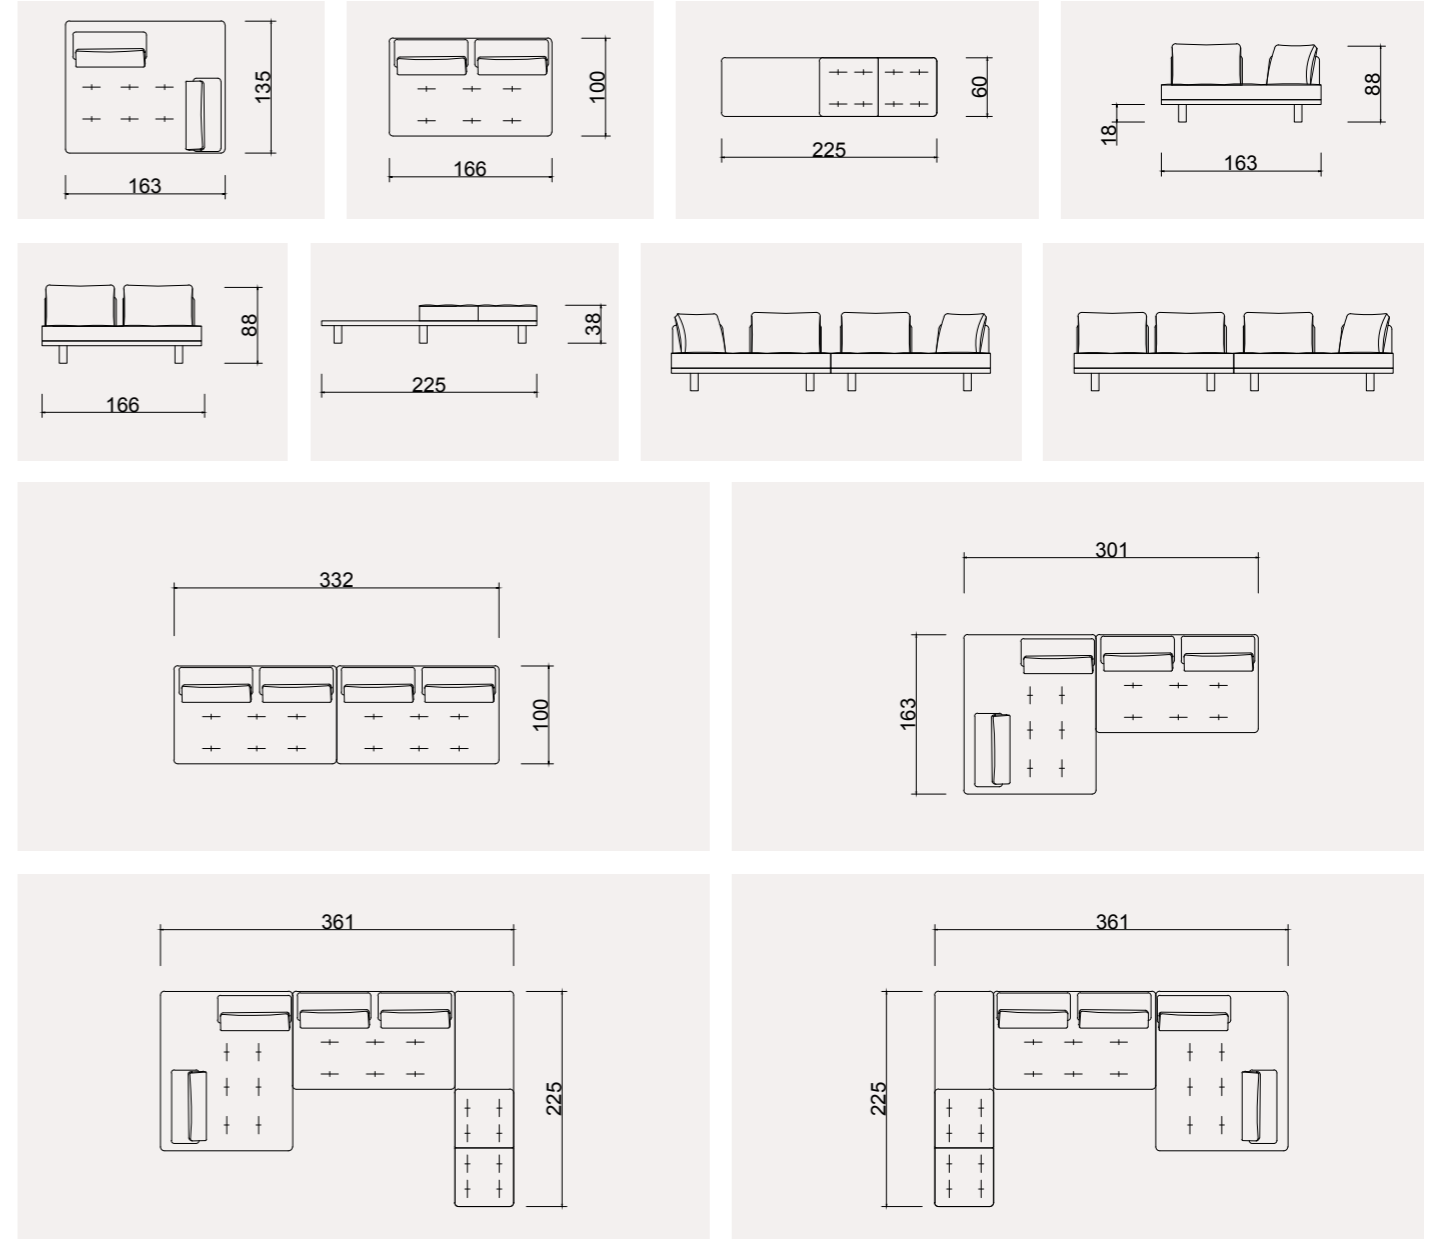

ALAÇATI KÖŞE TAKIMI

ALAÇATI TEKNİK ÖLÇÜ ÇİZİMLERİ