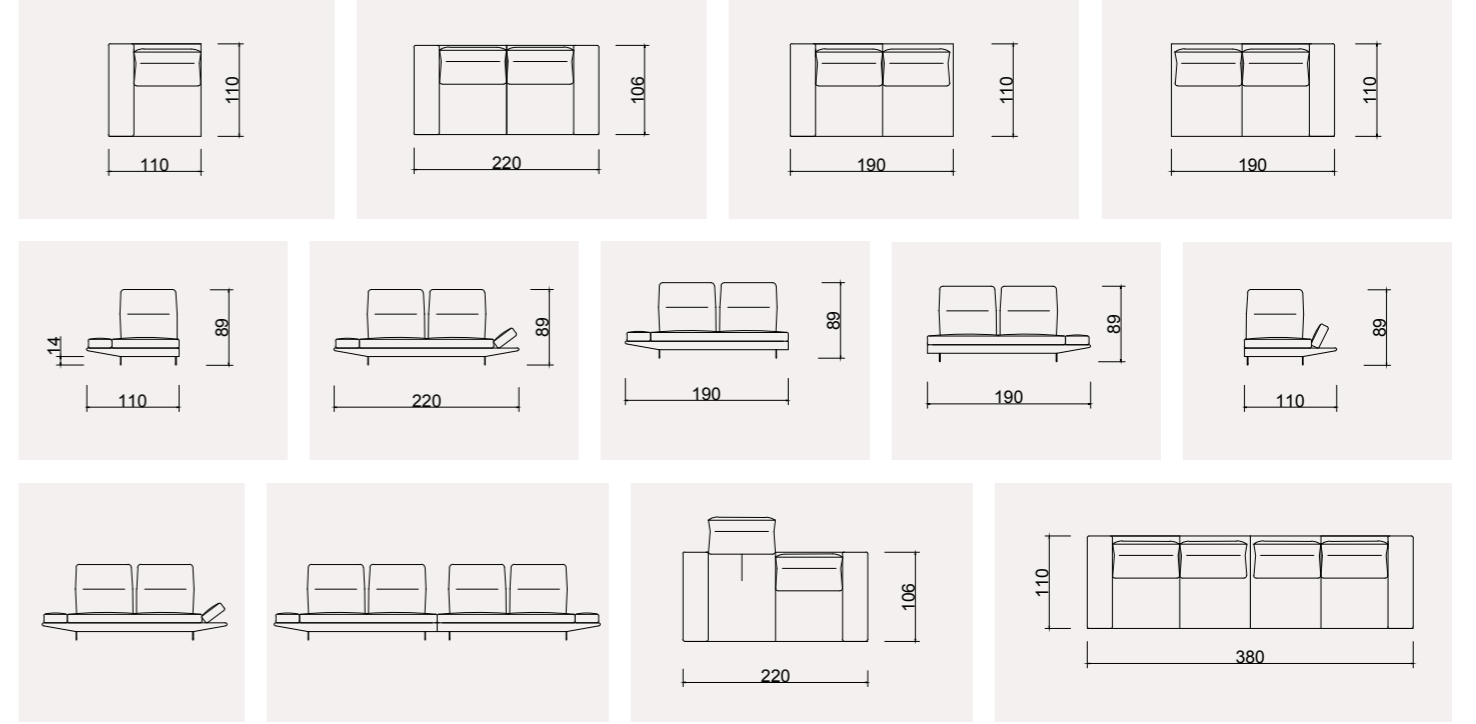

MOSTAR TEKNİK ÖLÇÜ ÇİZİMLERİ