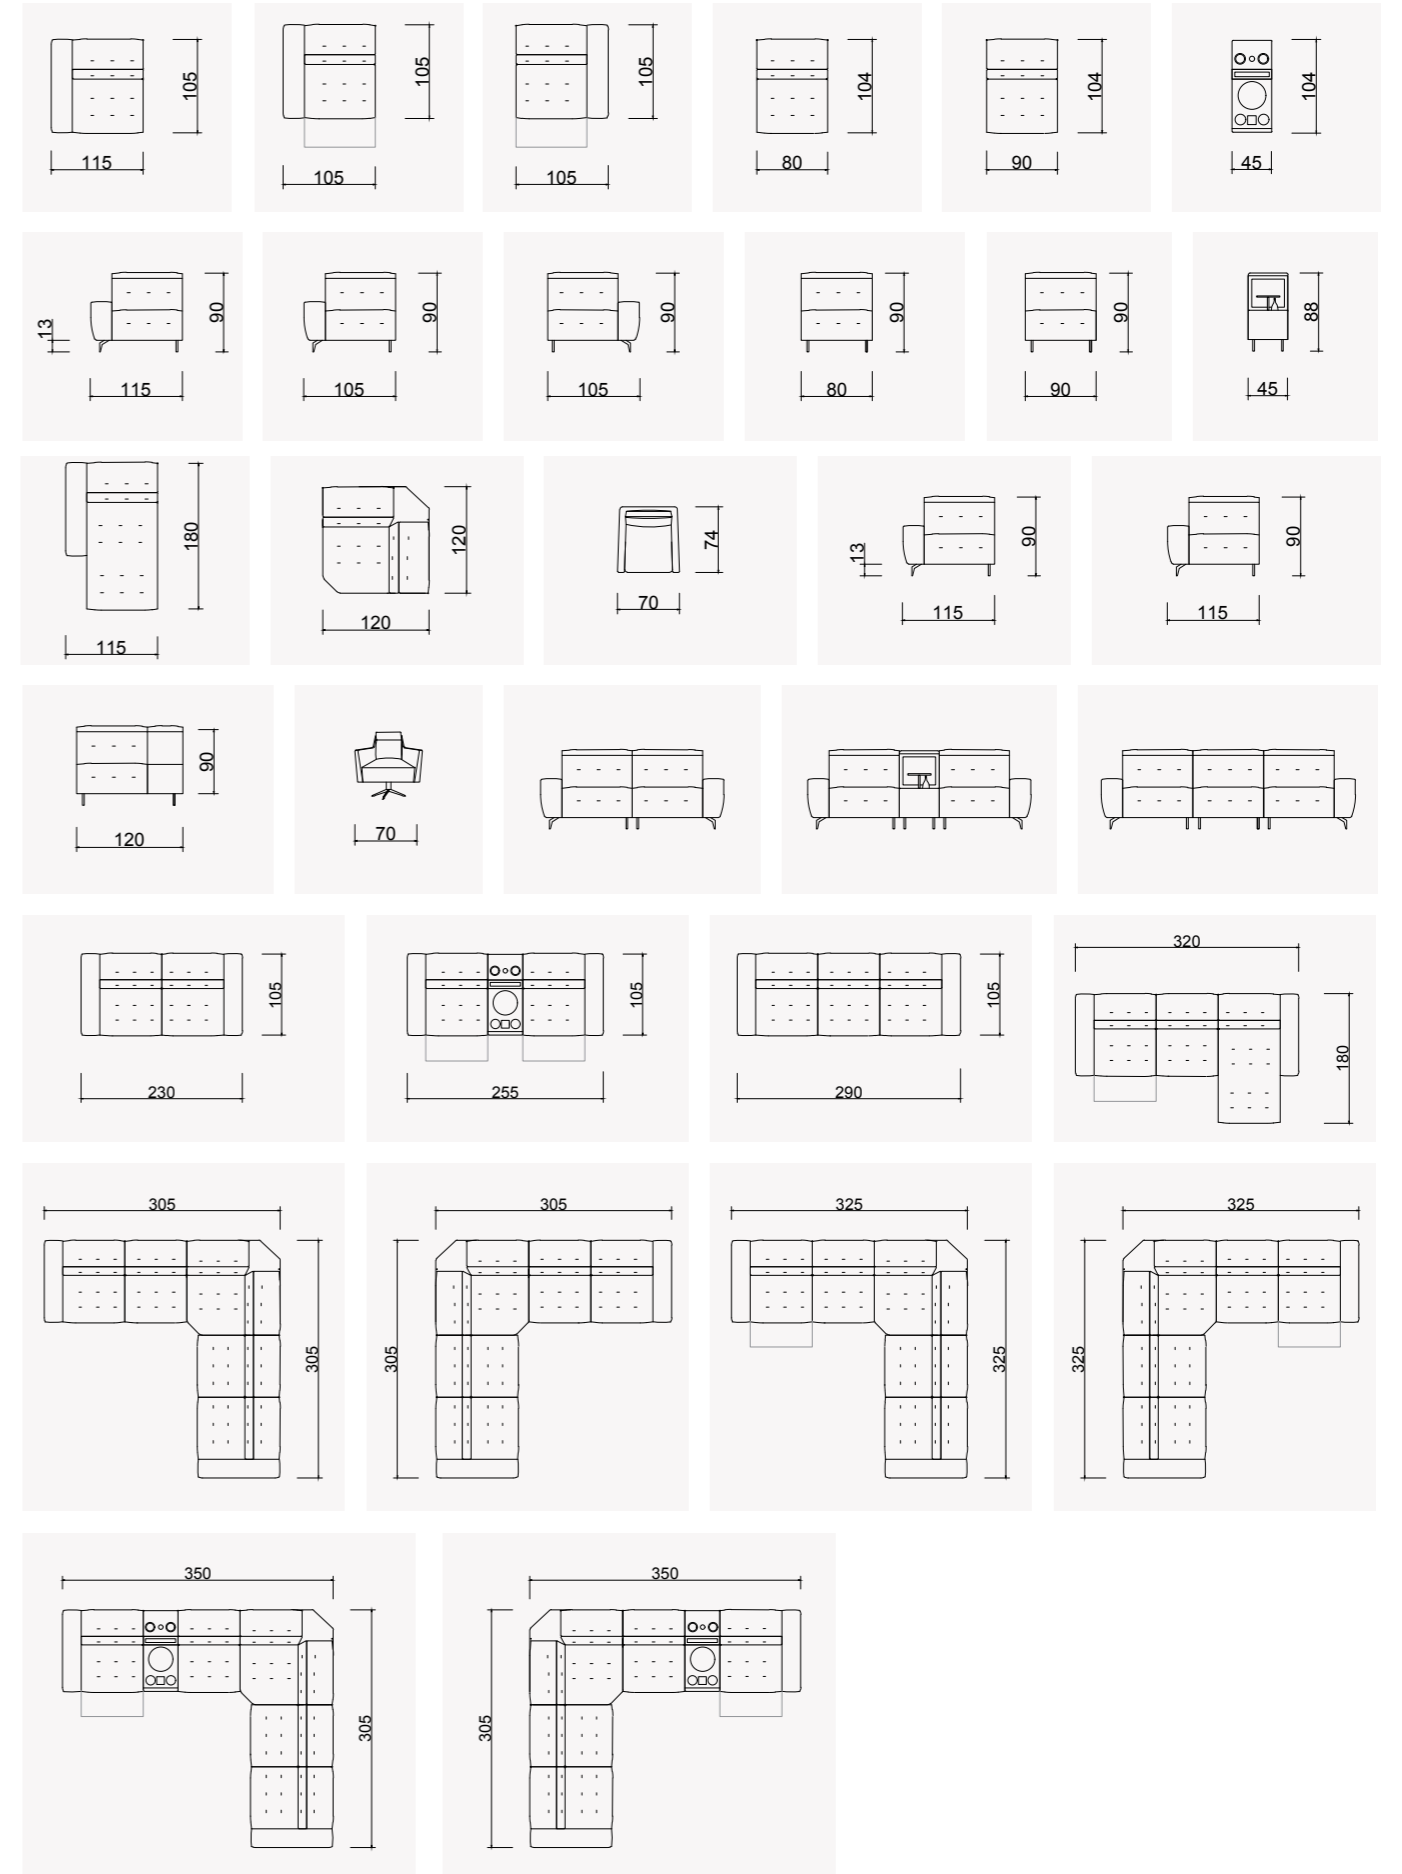

DUBAI TEKNİK ÖLÇÜ ÇİZİMLERİ