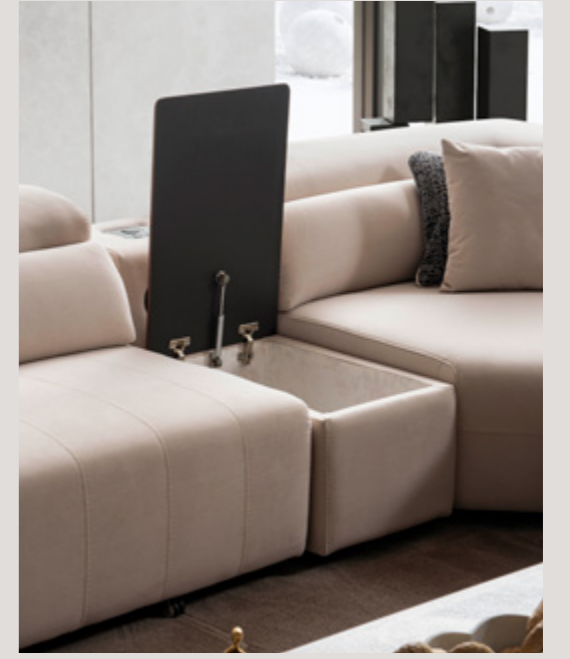

2024 KOLEKSİYON

ULUDAĞ KÖŞE TAKIMI

ULUDAĞ KÖŞE TAKIMI

44

Dinginliğin senfonisini dinleyebileceğiniz, konforlu detaylara sahip bir koltuk tasarımı...

Uludağ Köşeler'de yatak
olabilen modülünde uyku
konforu, açısı ayarlanabilen
boyun destekleriyle köşe
kanepenin tamamında oturma
konforu ön planda tutulmuştur.