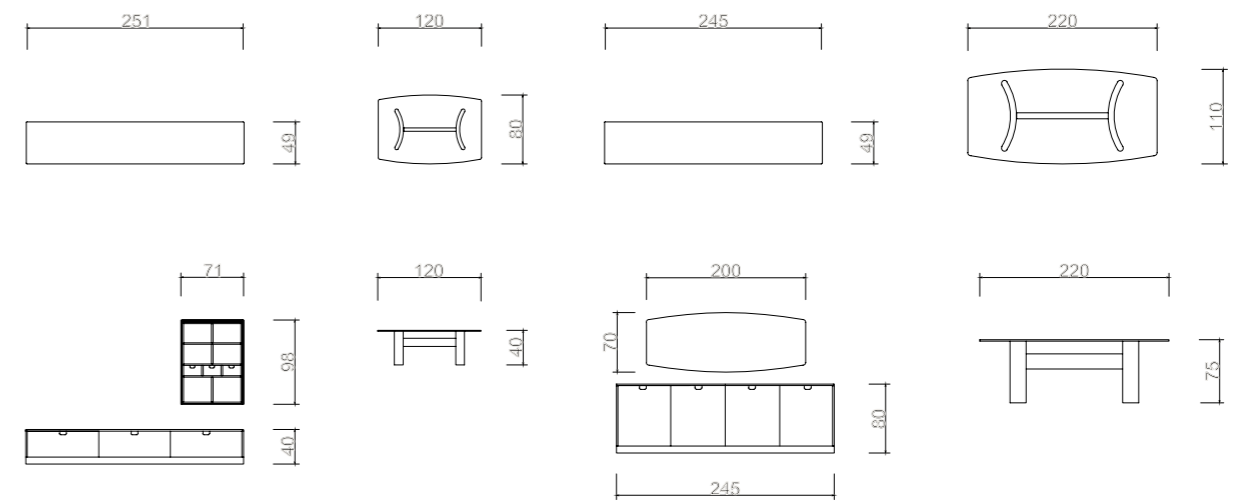

Ahşabın sıcaklığını hissedeceğiniz, şık ve kullanışlı Napoli TV ünitesi evinize göz alıcı bir görünüm sunuyor.

NAPOLİ TV UNİTESİ

324

325