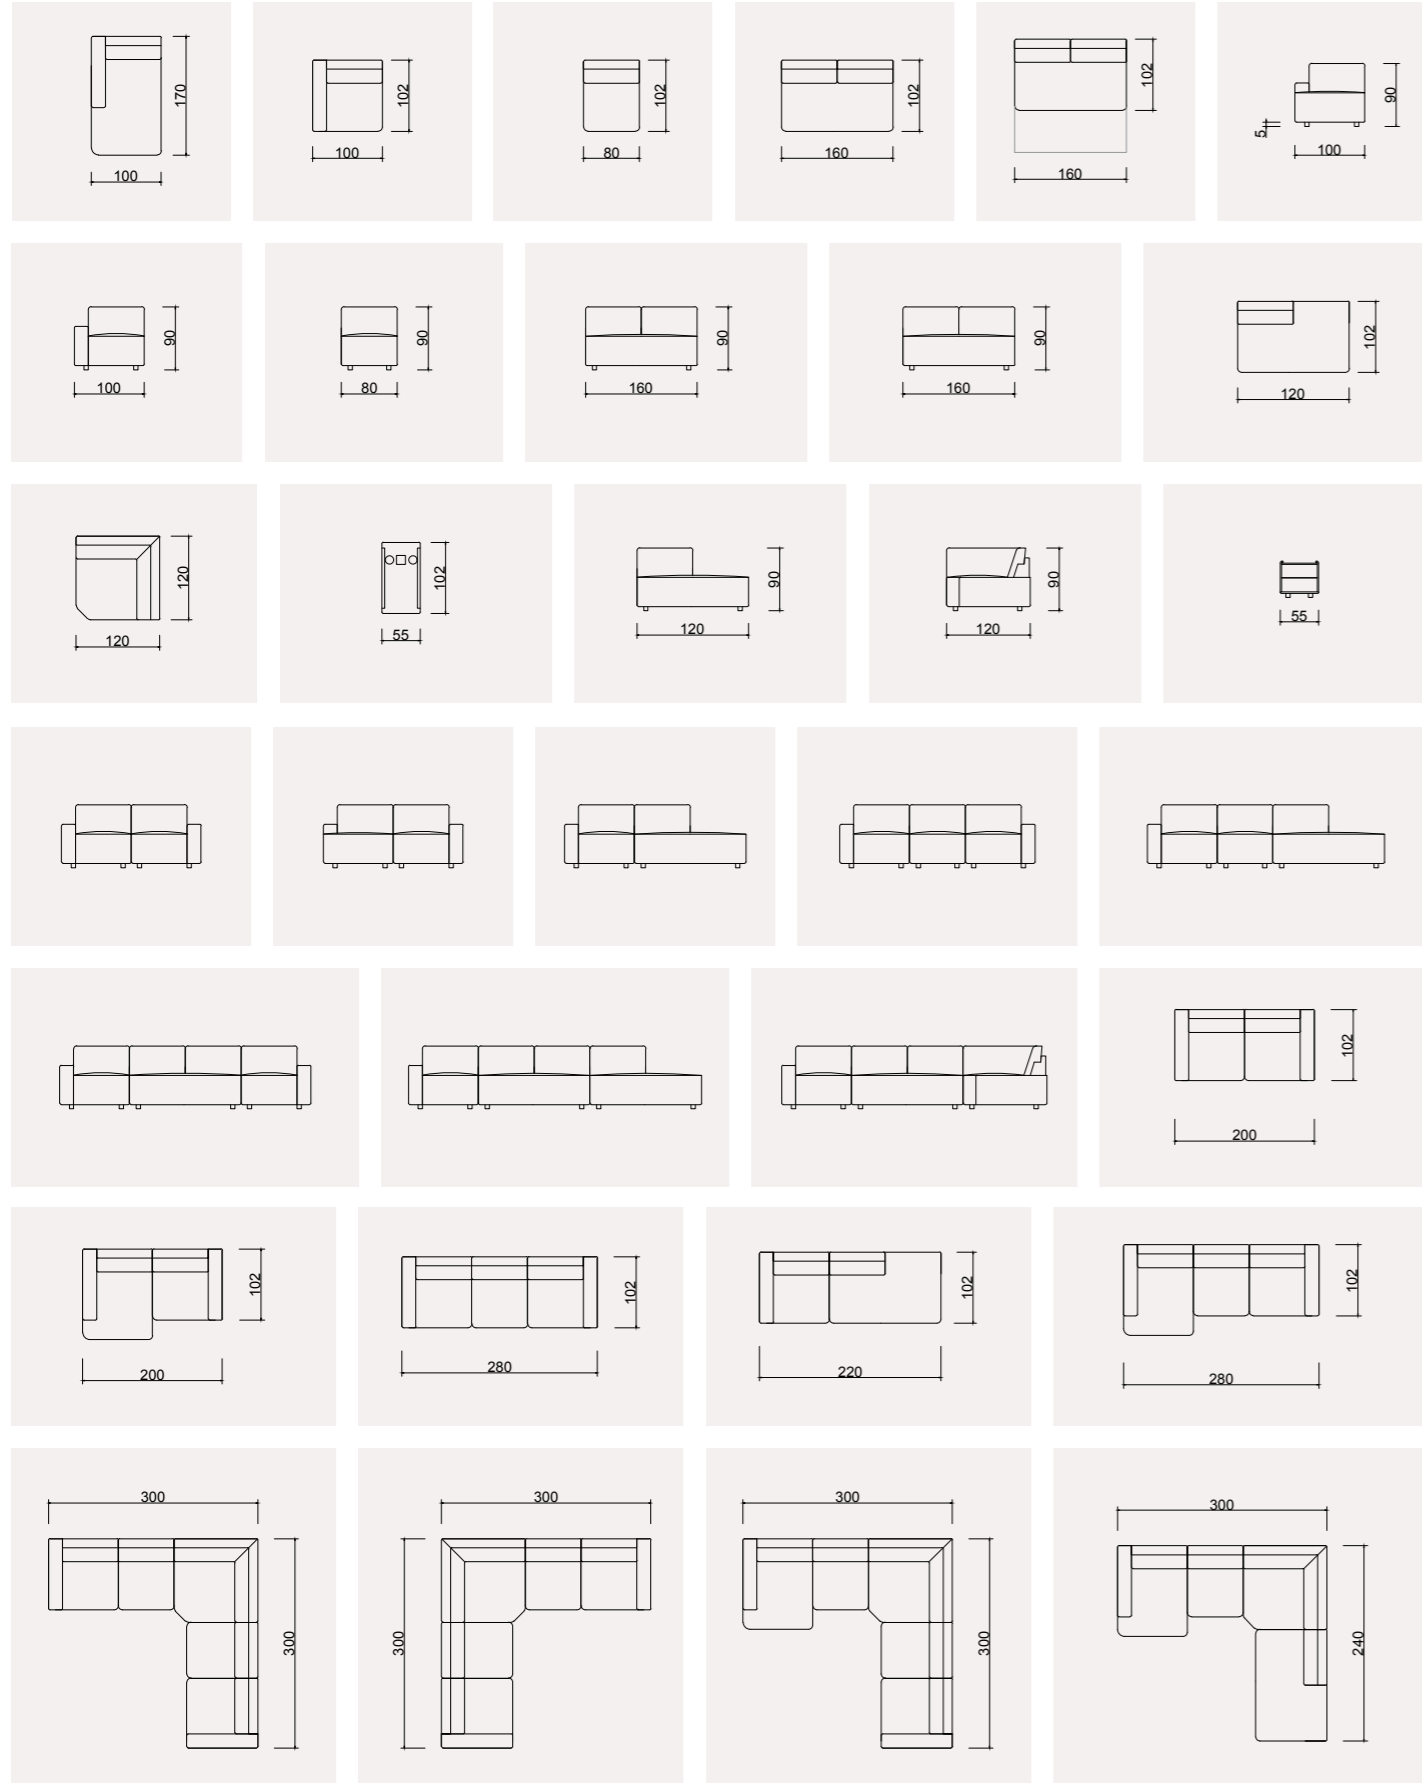

BAHAR

TEKNİK ÖLÇÜ ÇİZİMLERİ