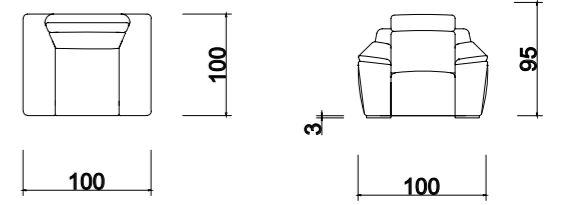

Tam bir Baba koltuğu...

Yorgun bir günün ardından sadece gözlerinizi kapatıp arkanıza yaslanarak huzura kavuşacağınız Bambu ile dinlenme keyfi.