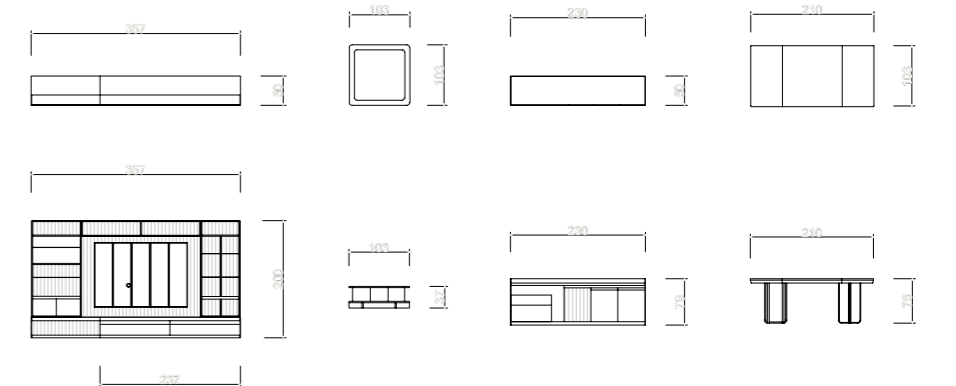

2024 KOLEKSİYON

MILANO YEMEK TAKIMI

Birbirinin içine geçen farklı malzemelerle yaratılan uyum ve ahenkle tasarlanan Milano yemek masasına 4 sandalye eşlik ediyor.

MILANO YEMEK TAKIMI

Berjerler

Modelleri, renkleri, dokuları ve birbirlerinden farklı özellikleriyle benzersiz bir berjer koleksiyonu.