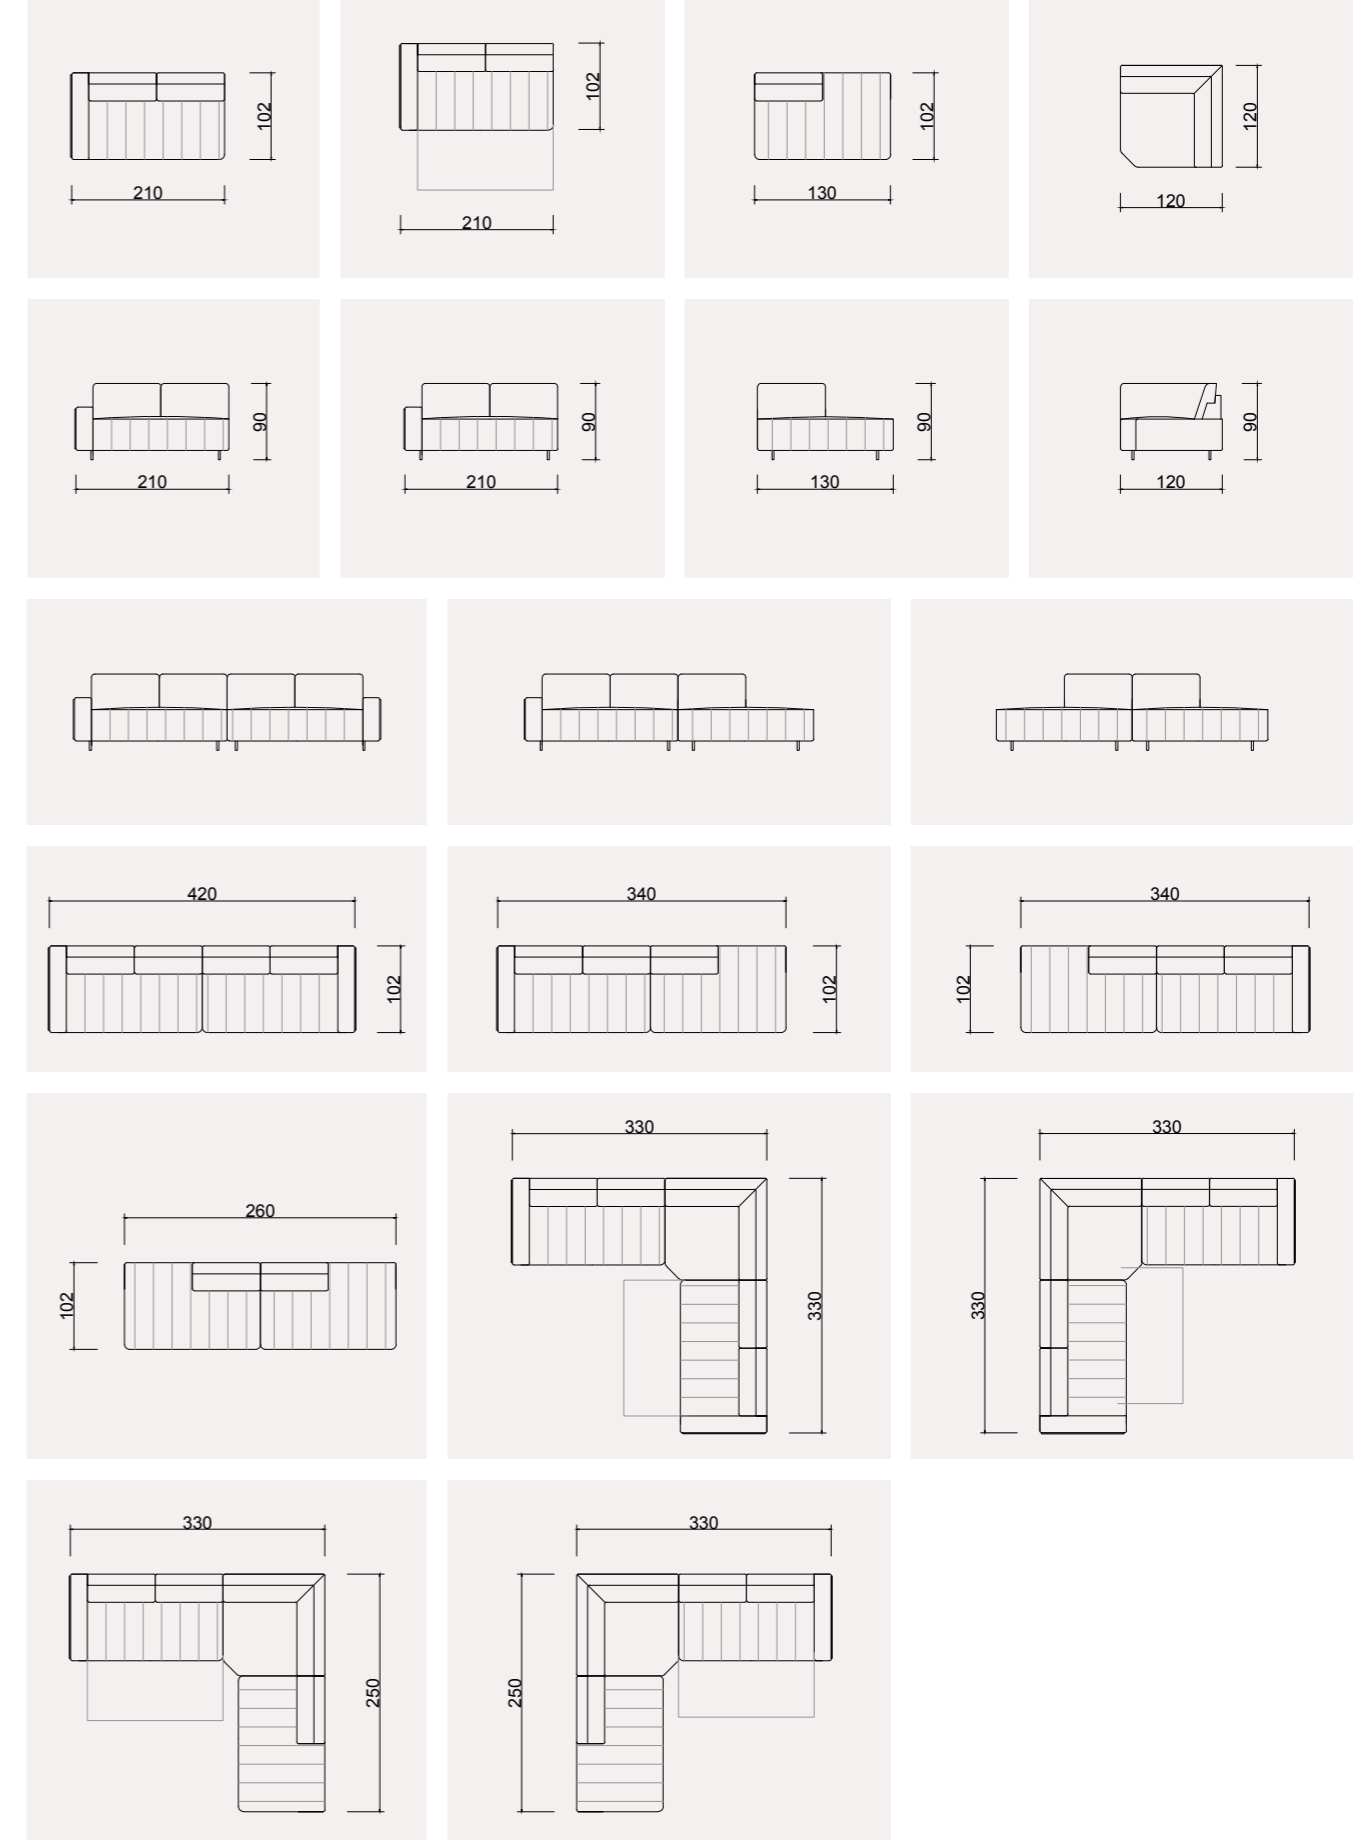

ŞELELE TEKNİK ÖLÇÜ ÇİZİMLERİ

Kare formuyla, yaşam alanınıza şık bir dokunuş.

Şelale Köşe Takımı'nın çağdaş tasarımı ve belirgin hatları, evinize modernlik katmak için tasarlandı.

Yükseltilebilen sırt destekleriyle baş ve boynunuzu destekleyerek oturma konforu sağladığı gibi oturma alanı genişlediği için yatak olarak da kullanılabilir.