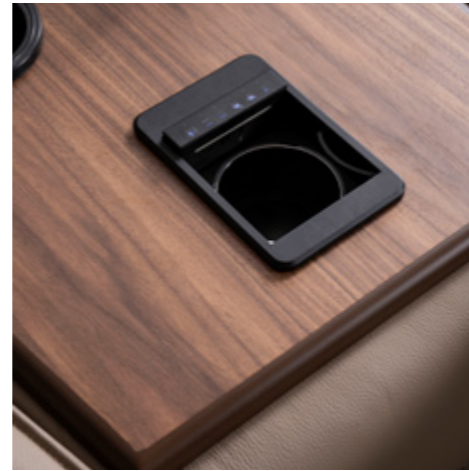

SOĞUTMALI BARDAKLIK

Bu özellik, bardaktaki içeceğinizi serin ve yakında tutmak için özel olarak tasarlanmıştır. Kullanıcıların içeceklerini kolaylıkla erişebilmelerini sağlar ve mobilya üzerindeki lekeleri önler, yaşam alanını daha düzenli ve kullanışlı hale getirir.

Lüks Sevenler için Teknik Detaylar

HAYATA KONFOR KATAN DETAYLAR TASARLIYORUZ.

Seyran; her modül ve modele eklenebilen yaşamınıza konfor katacak mekanik ve elektronik detaylarla akıllı ürünler üretiyor.