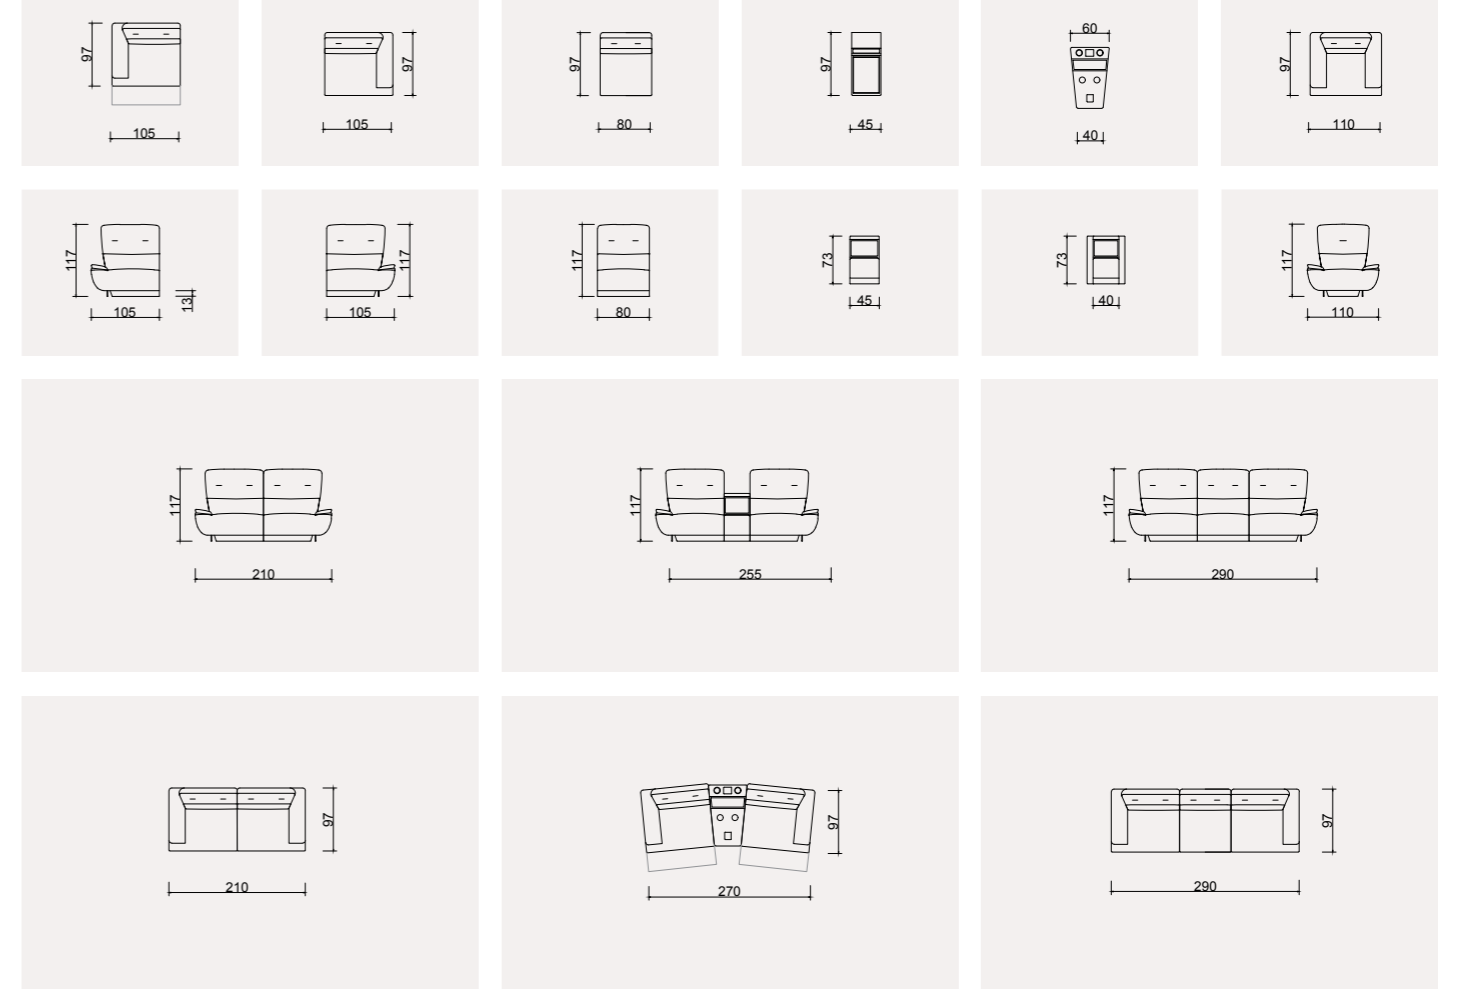

PERGE
TEKNİK ÖLÇÜ ÇİZİMLERİ