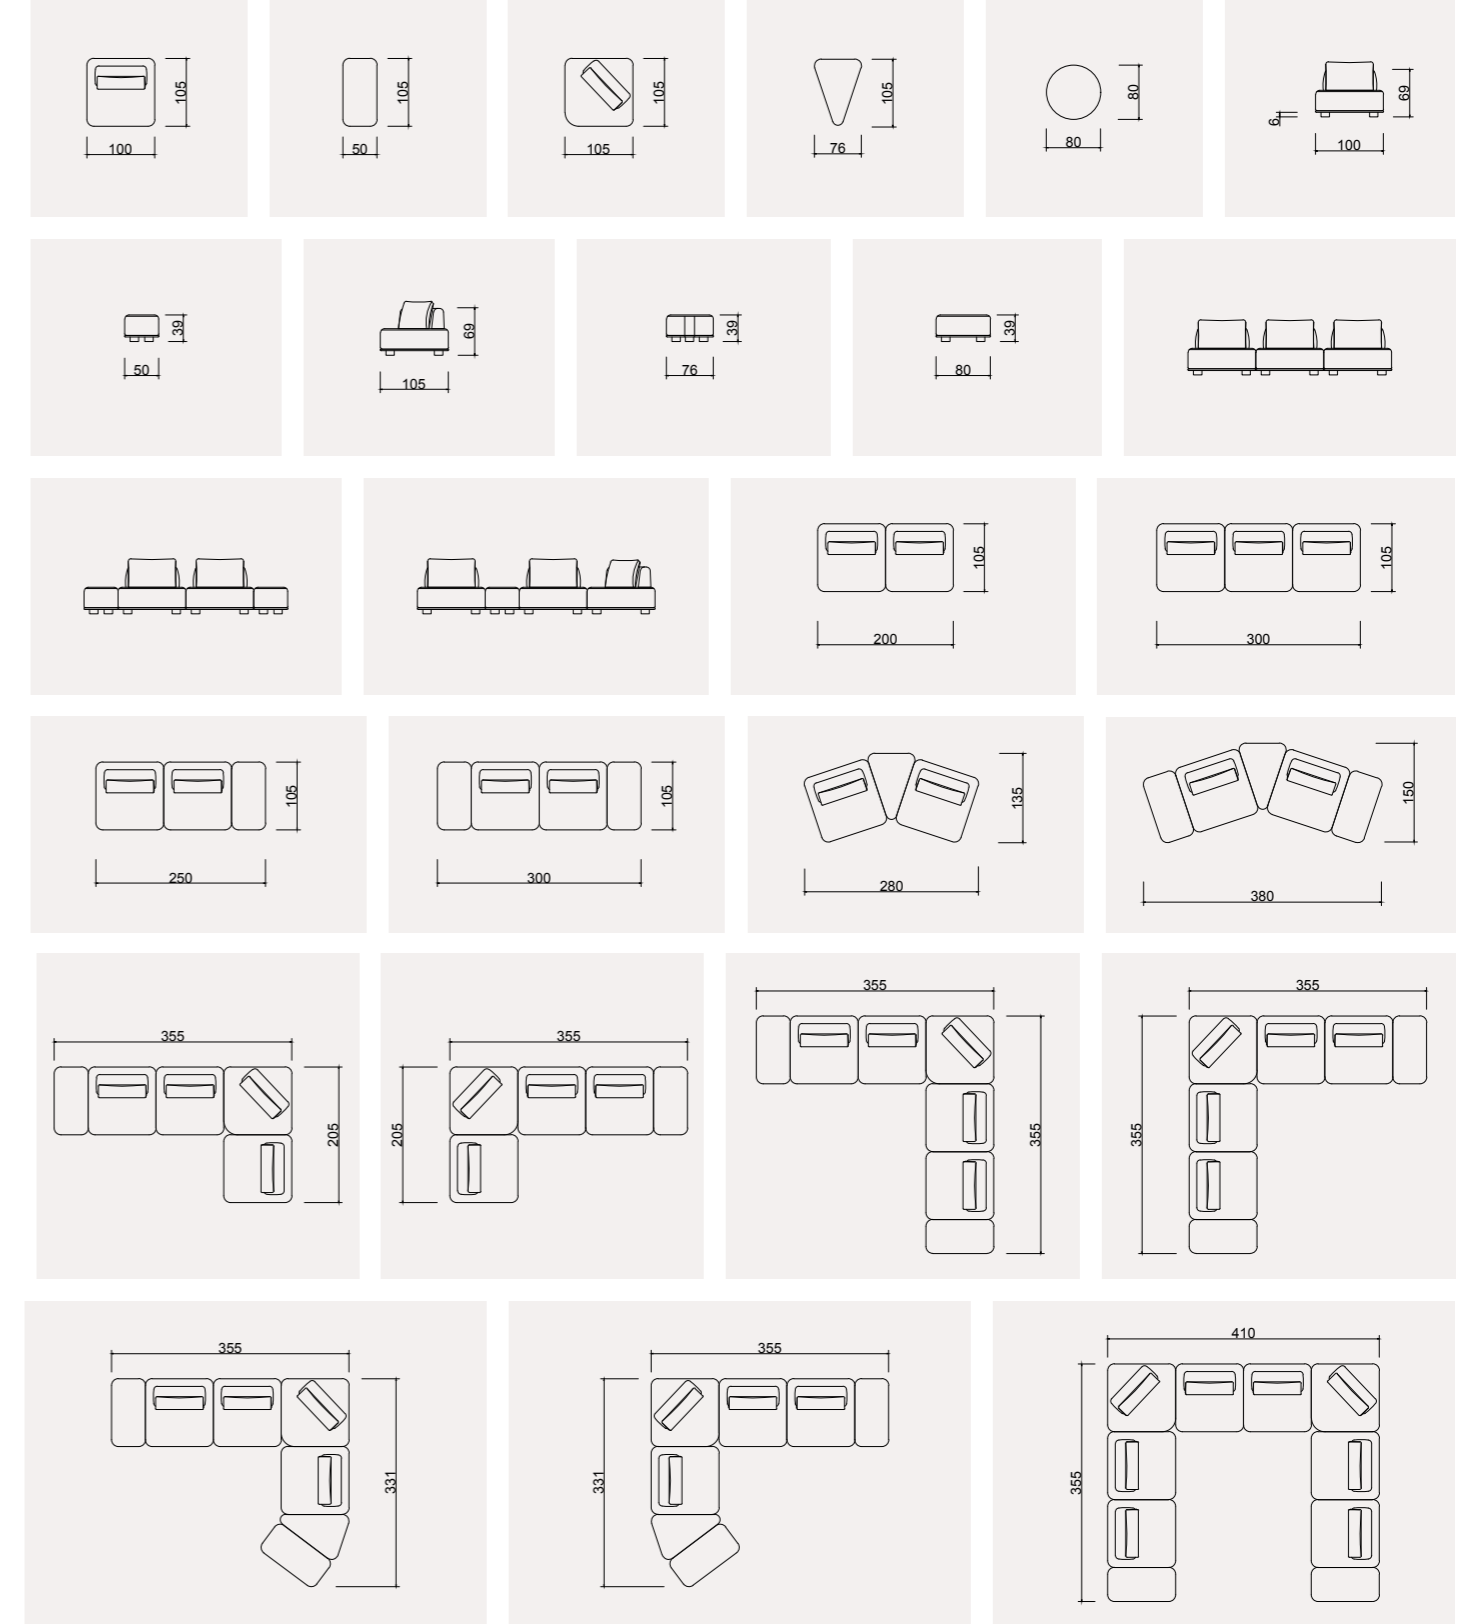

TİFLİS TEKNİK ÖLÇÜ ÇİZİMLERİ