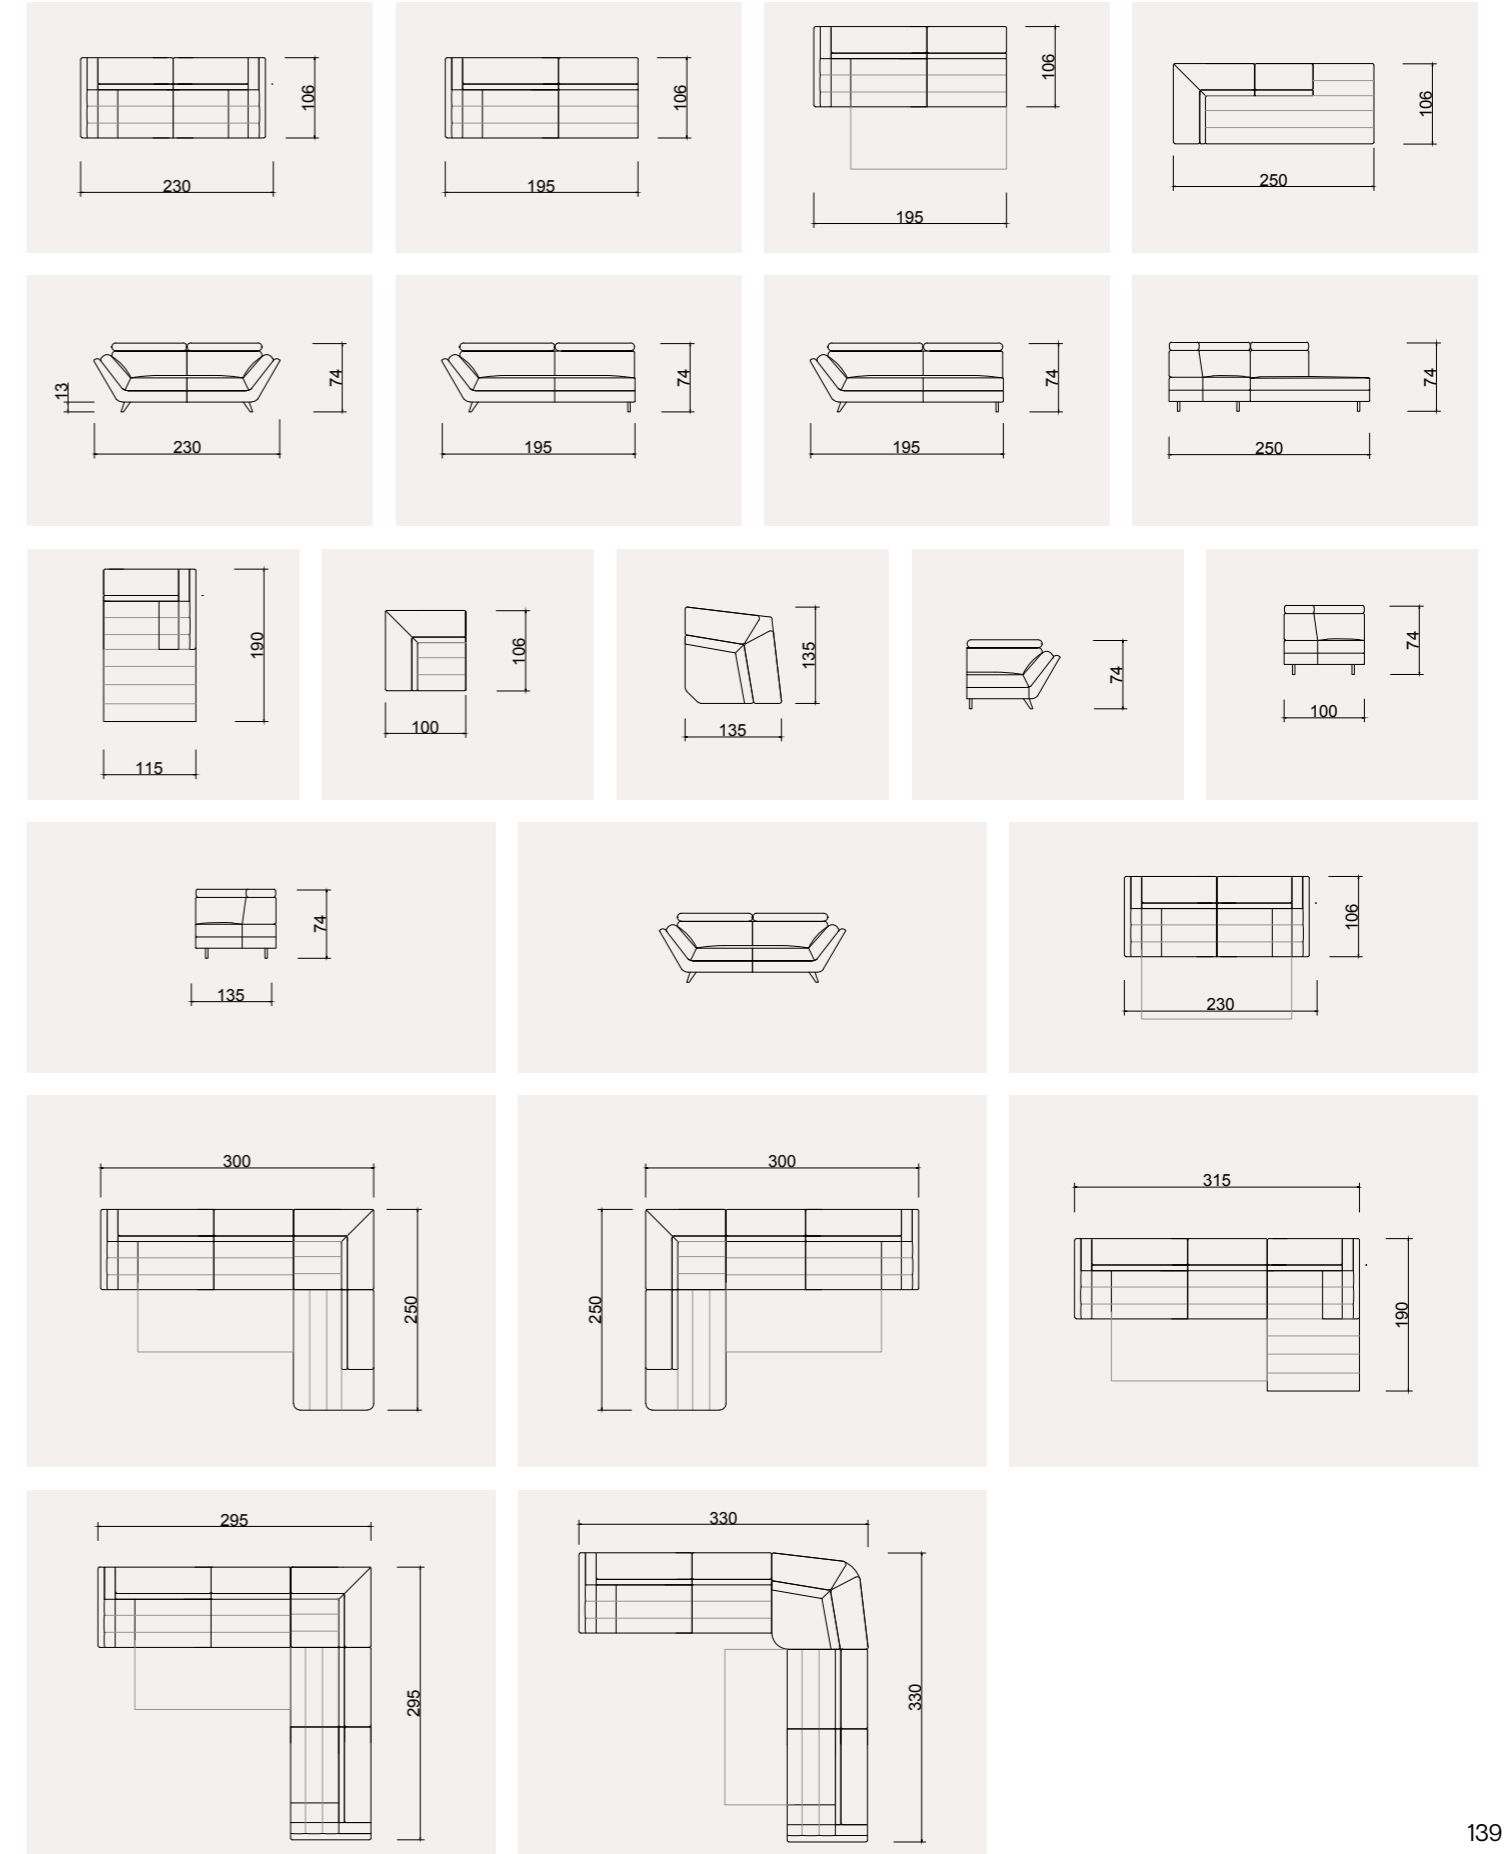

EFTELYA TEKNİK ÖLÇÜ ÇİZİMLERİ