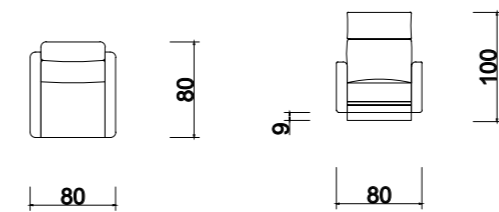

**Sıra dışı kombinasyonlara
davet eden göz alıcı GİRİT...**

Canlı ve enerjik bir renk ile evinize dinamizm ve tarz katın. Bu özel tasarım, konforlu oturma yanı sıra odanıza canlılık ve göz alıcı bir atmosfer katıyor. Kitap okurken, film izlerken veya dinlenirken GİRİT koltuk size eşlik edecek.