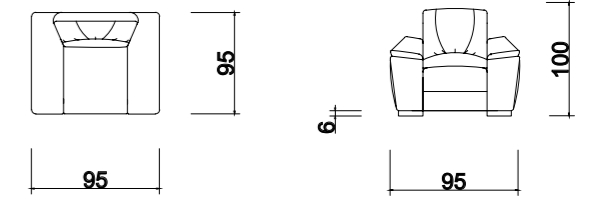

**Evinizin yeni okuma köşesine
"merhaba" deyin!**

Dizinizde battaniyeniz, kulağınızda müziğiniz, elinizde kitabınızla kendinizi hayal ettiyseniz Arşiyen recliner koltuk tam size göre demektir.