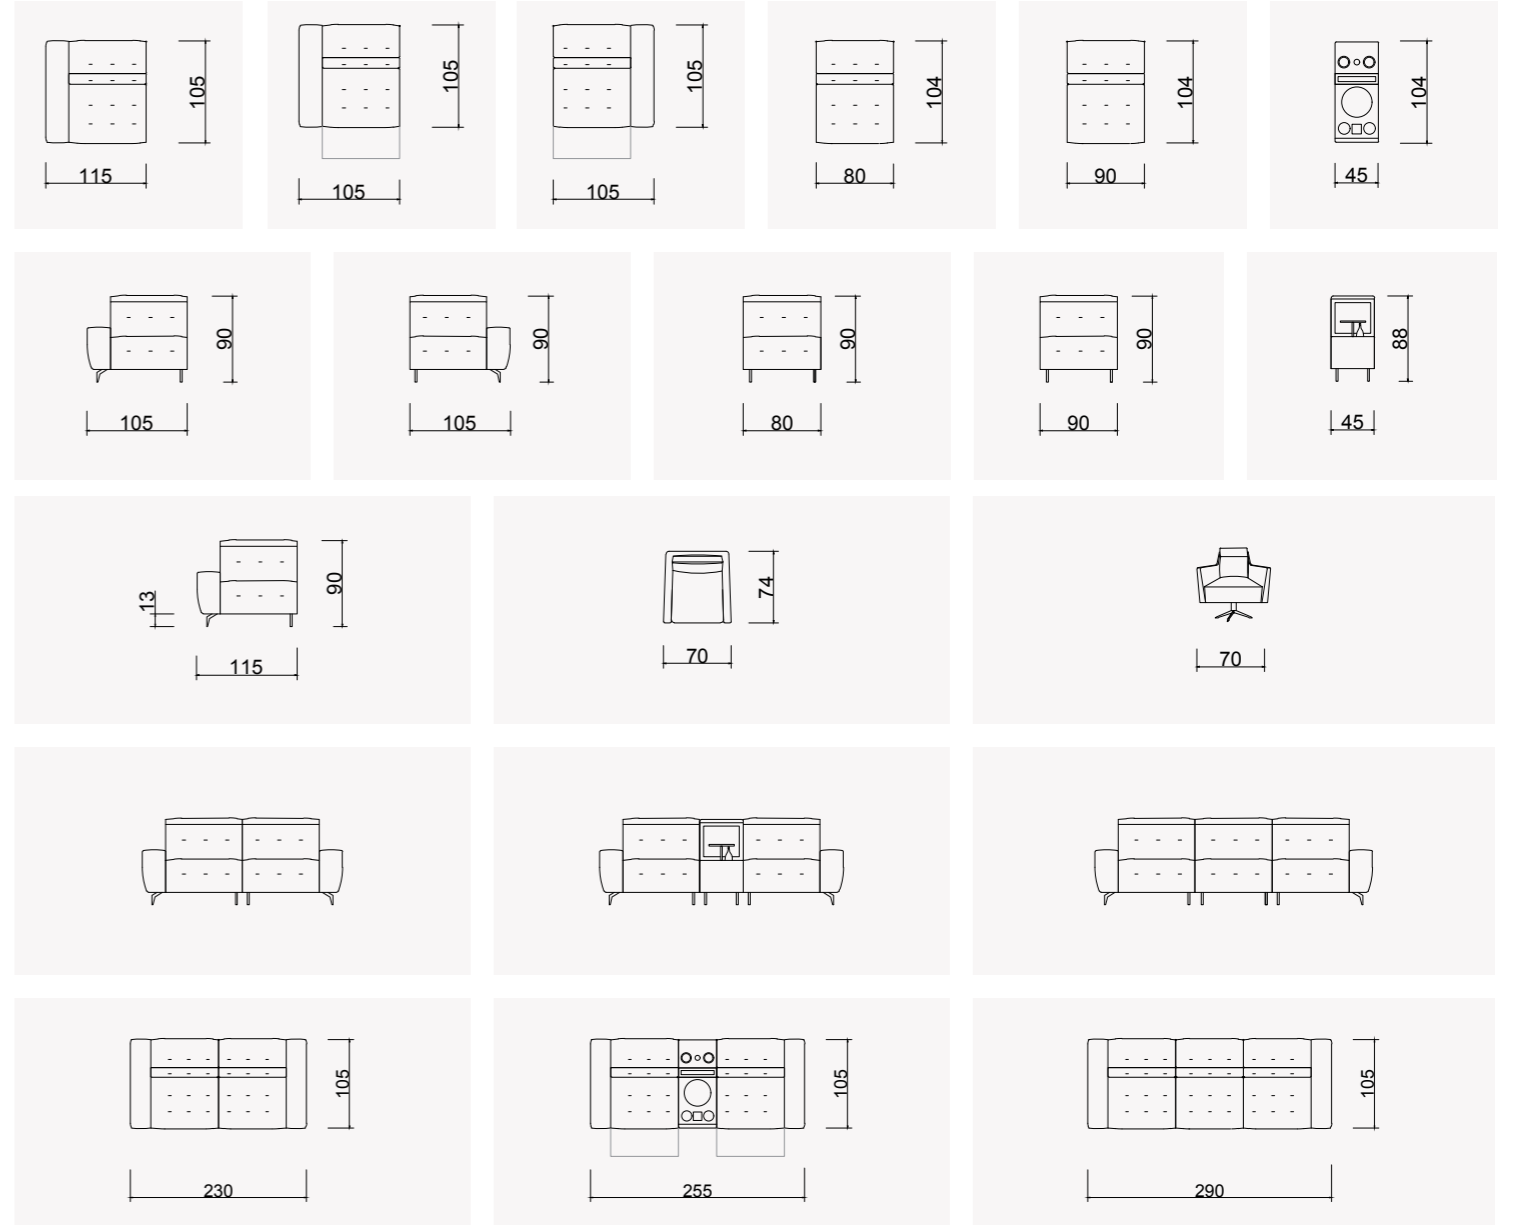

İki recliner koltuğunun arasında tasarlanan bar konsolda; kablosuz şarj, bardak soğutma, müzik sistemi ve iki tane de bardaklık yer alır.

DUBAI TEKNİK ÖLÇÜ ÇİZİMLERİ

Delta

Salon Takımı

Yaşamın içinde siz de kendinizi sıradanlığın ötesinde farklı bir frekansta mı hissediyorsunuz? Sizi Delta ile bambaşka bir ev yaşamına davet ediyoruz.