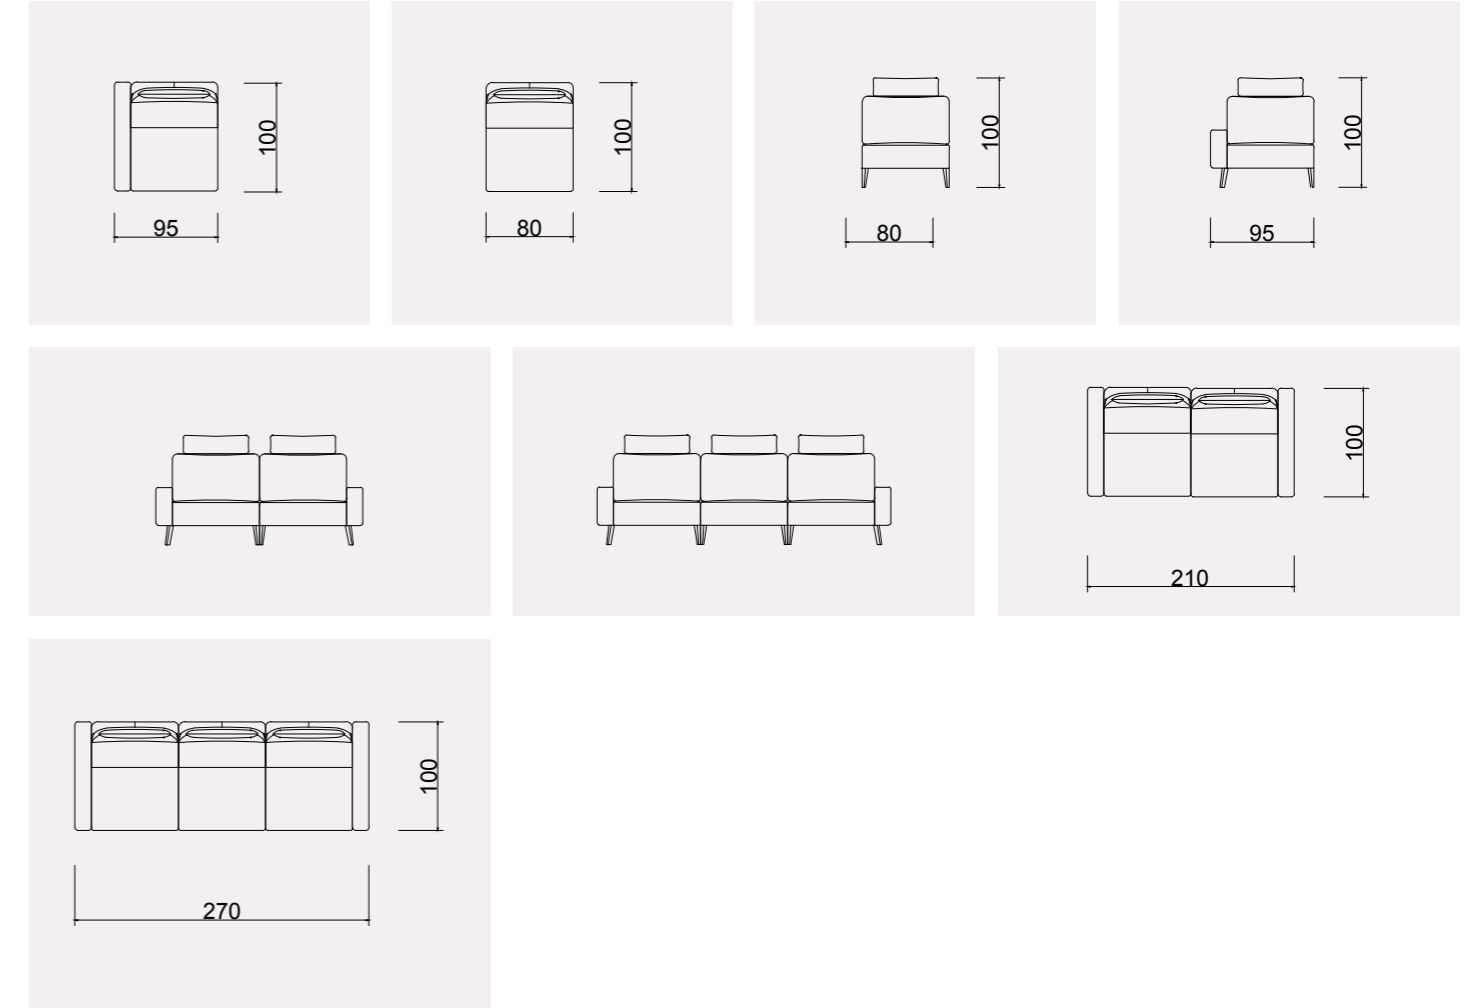

GÖYNÜK TEKNİK ÖLÇÜ ÇİZİMLERİ

GÖYNÜK SALON TAKIMI

Mostar

Salon Takımı

Her detayı özenle hazırlanan;
geniřletilebilir oturma alanı ile
size estetik bir konfor sunan
benzersiz bir koleksiyon...

2024 KOLEKSİYON