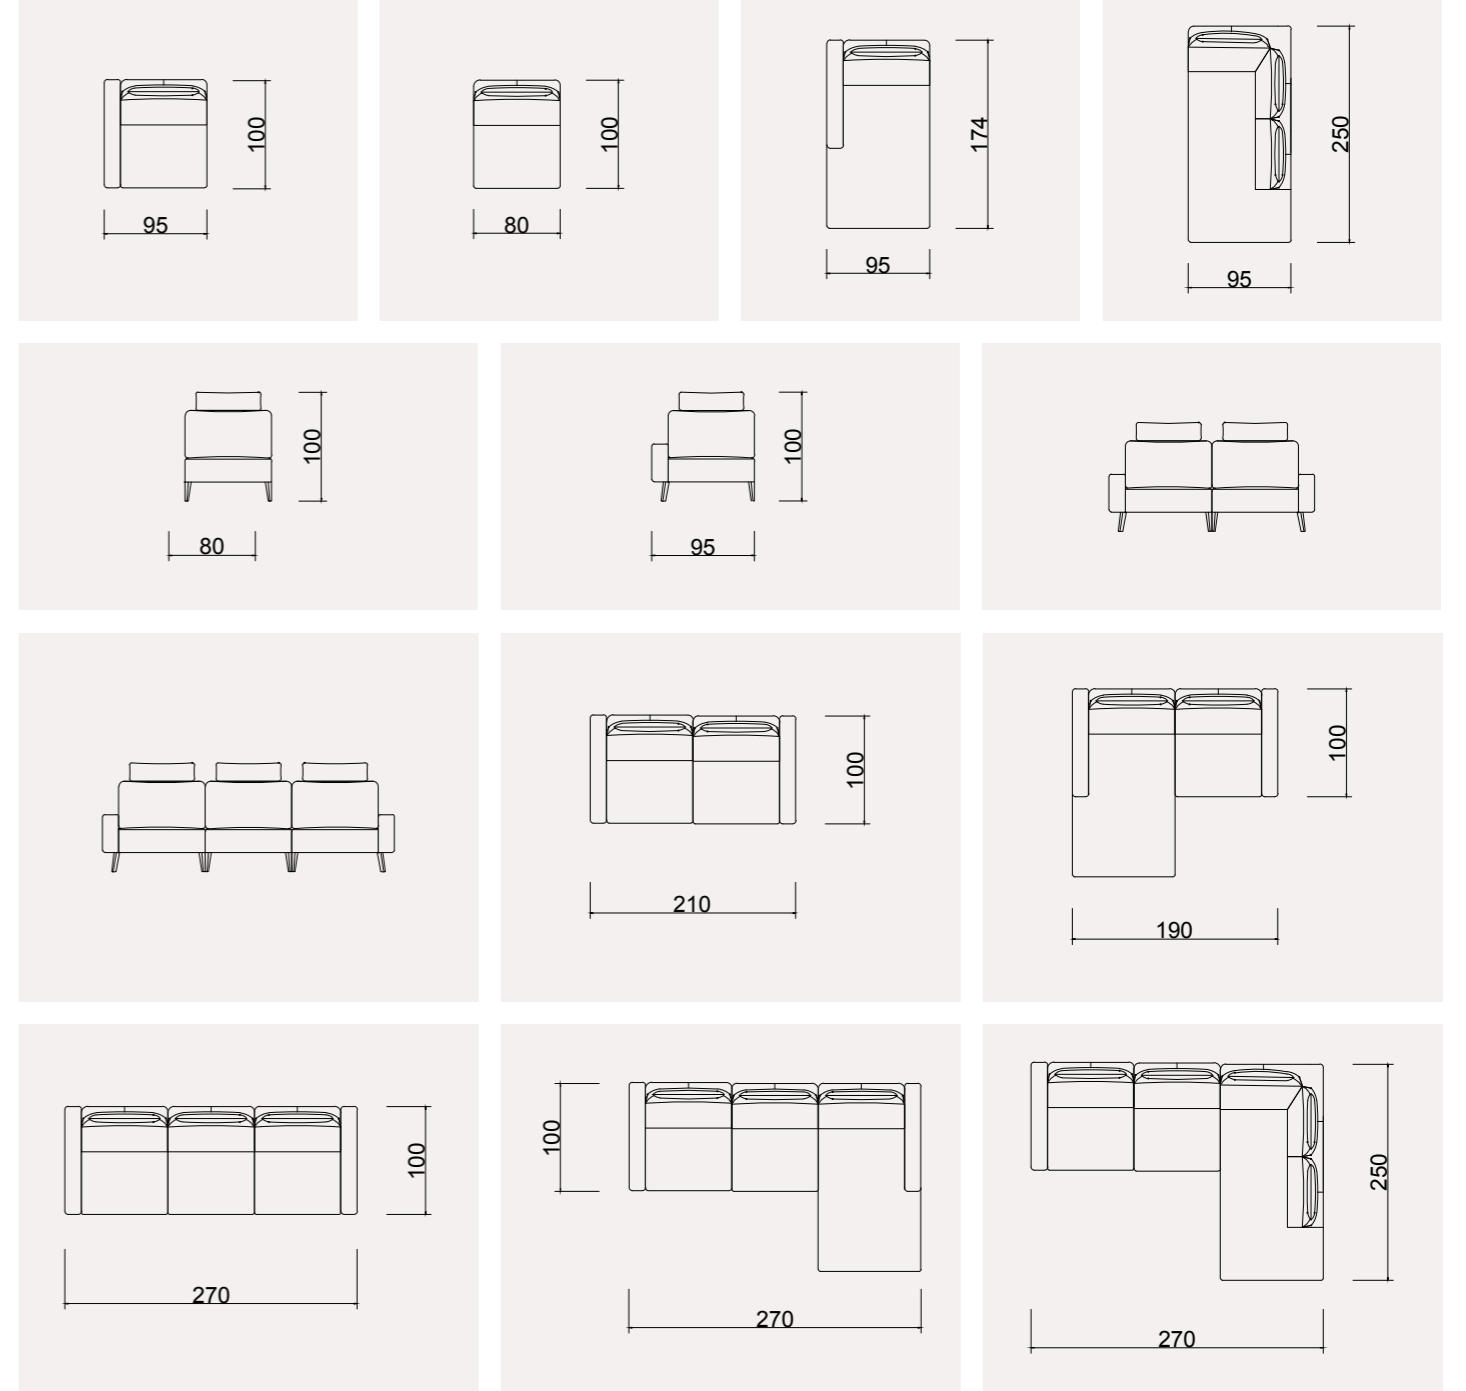

GÖYNÜK KÖŞE TAKIMI

GÖYNÜK TEKNİK ÖLÇÜ ÇİZİMLERİ

Hazar Köşe

Süet deri oturma alanına sıcak ahşap ayakların eşlik ettiği bu köşede elle ayarlanabilen kademeli başlıklarıyla tasarlanmış bir konfor alanı...

2024 KOLEKSİYON