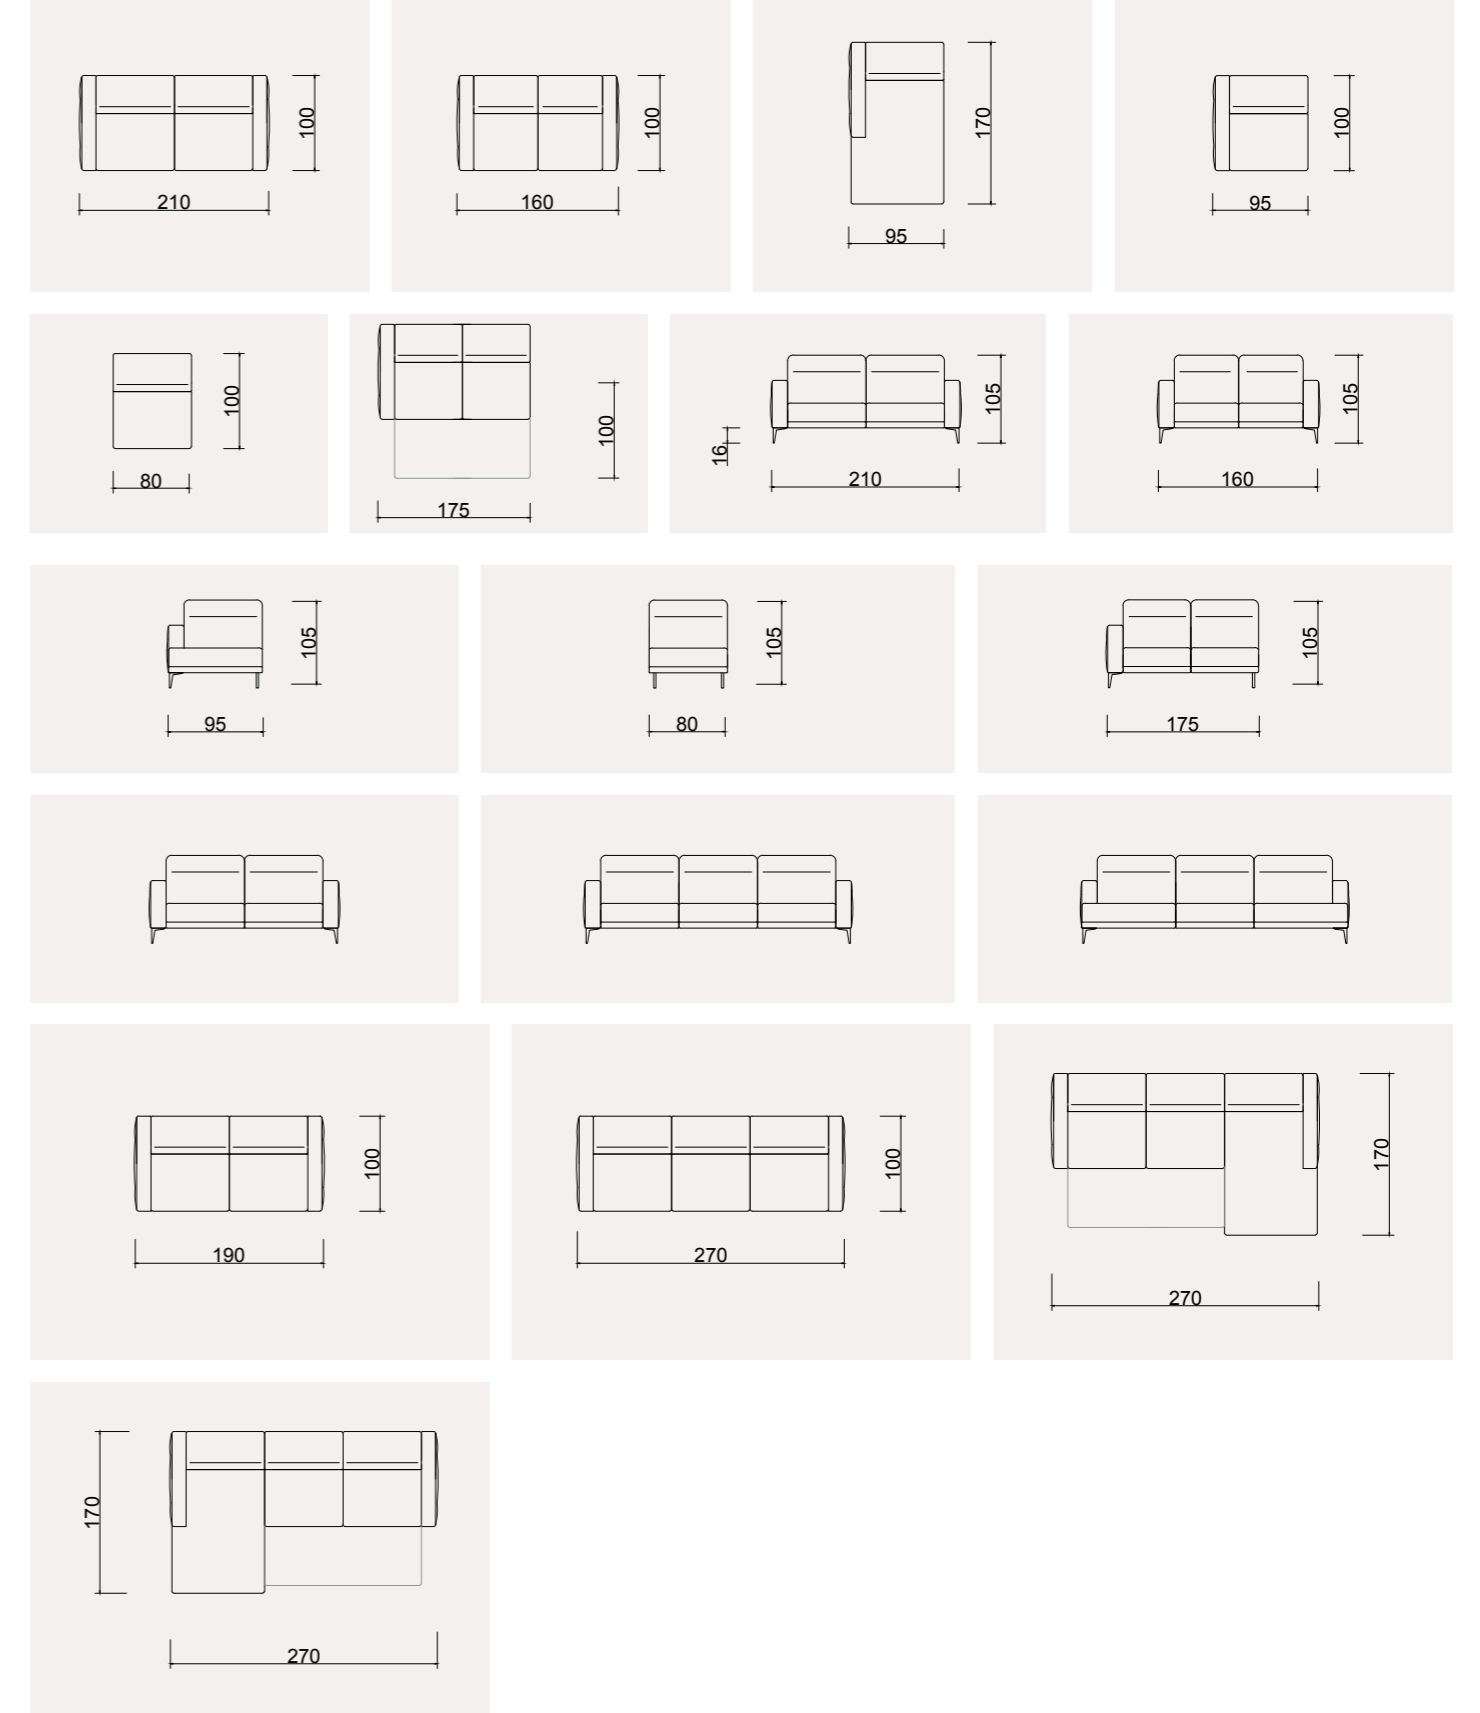

Yatak olarak da kullanılabilen dinlenmeli koltuk tasarımı farklı yönlerde kullanılacak modüllerle hazırlandı.

LİMAN KÖŞE TAKIMI

LİMAN TEKNİK ÖLÇÜ ÇİZİMLERİ

Ada

Köşe

Rahatlık, özgürlük ve sadelik
vaat eden özel bir koleksiyon...
Ferah tasarımıyla Seyran
konforunu salonunuza taşıyın.