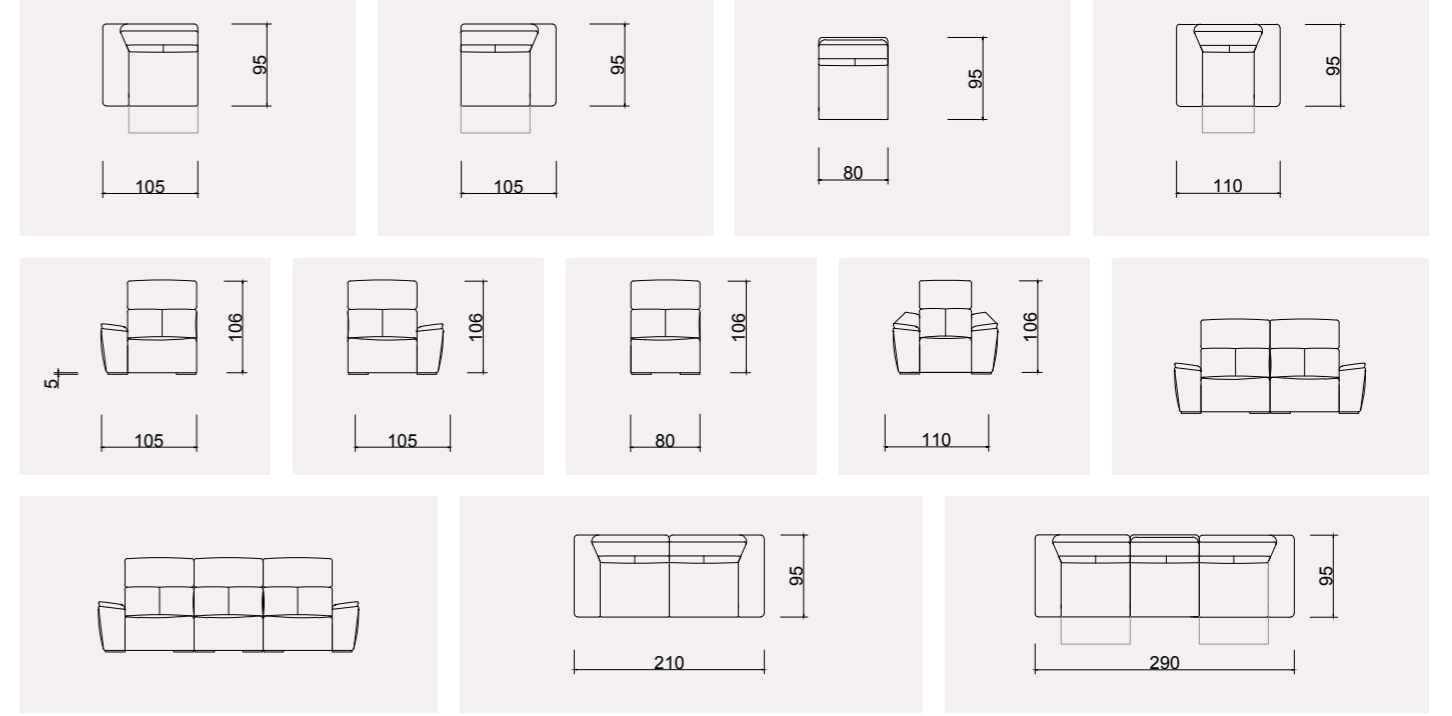

2024 KOLEKSİYON

PRİŞTİNE SALON TAKIMI

PRİŞTİNE SALON TAKIMI

218

Büyük 3'lü, büyük 2'li ve tekli koltuktan oluşan takımımızda tercihe göre 3 adet daha recliner mekanizması bulunur.

219

PRİŞTİNE

TEKNİK ÖLÇÜ ÇİZİMLERİ