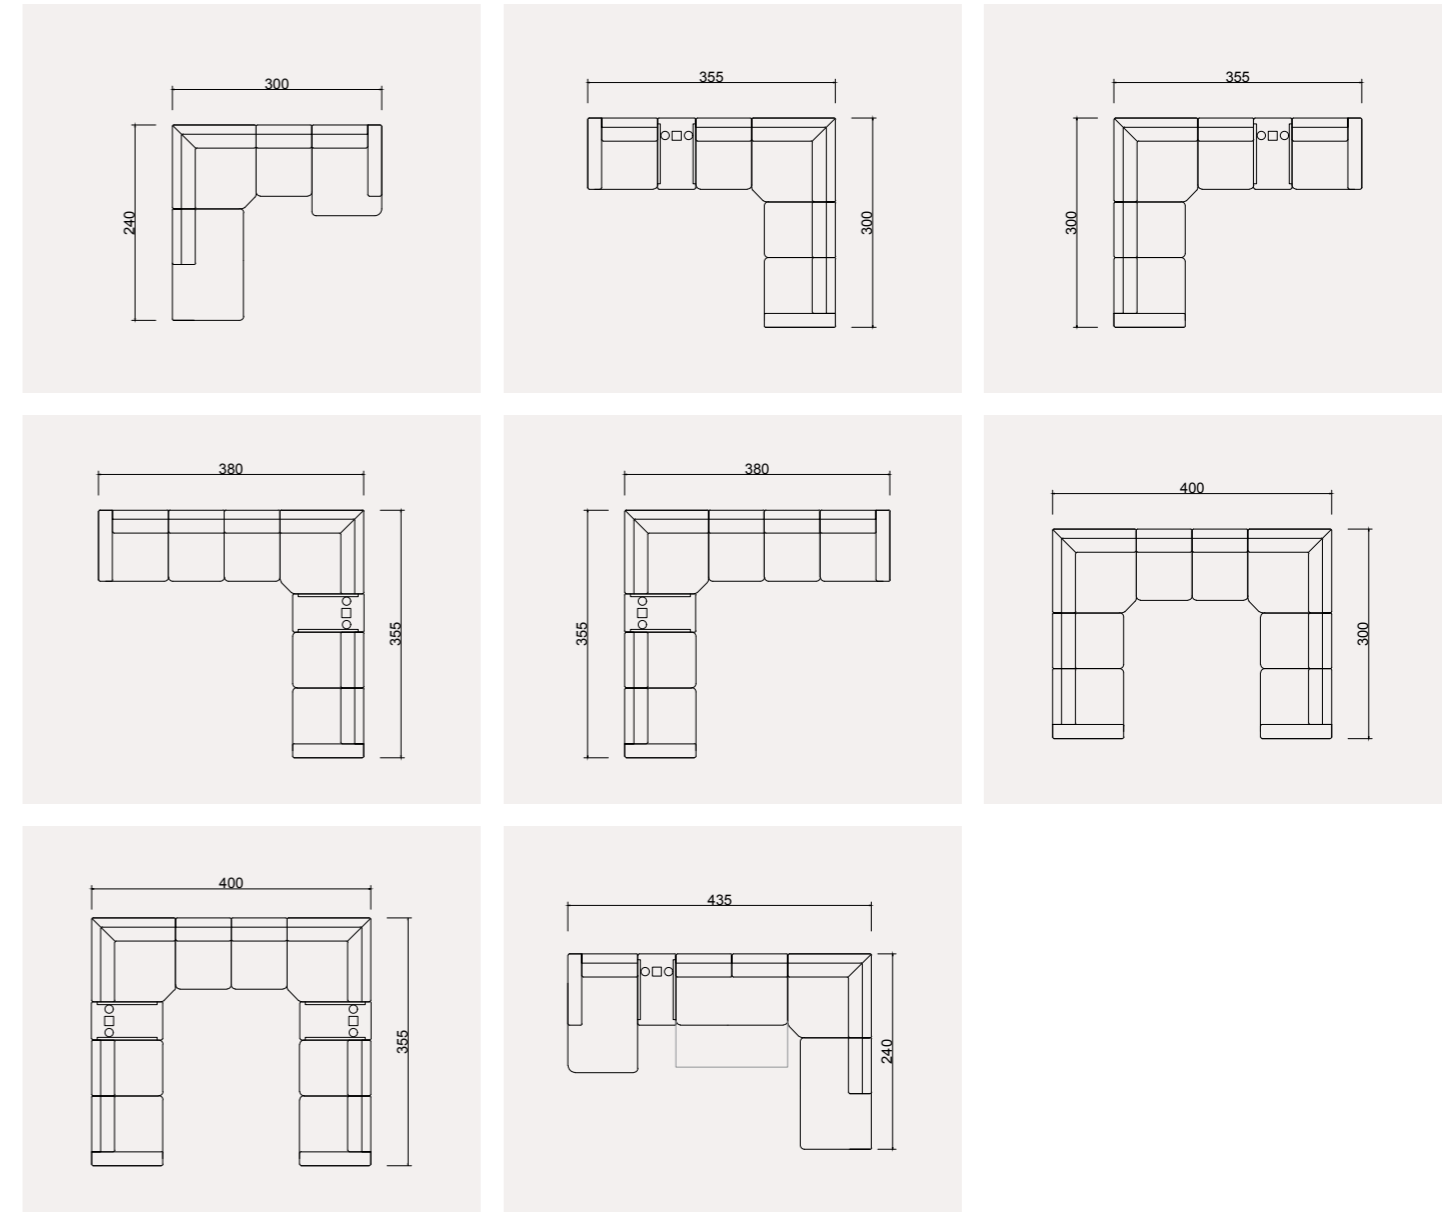

BAHAR

TEKNİK ÖLÇÜ ÇİZİMLERİ