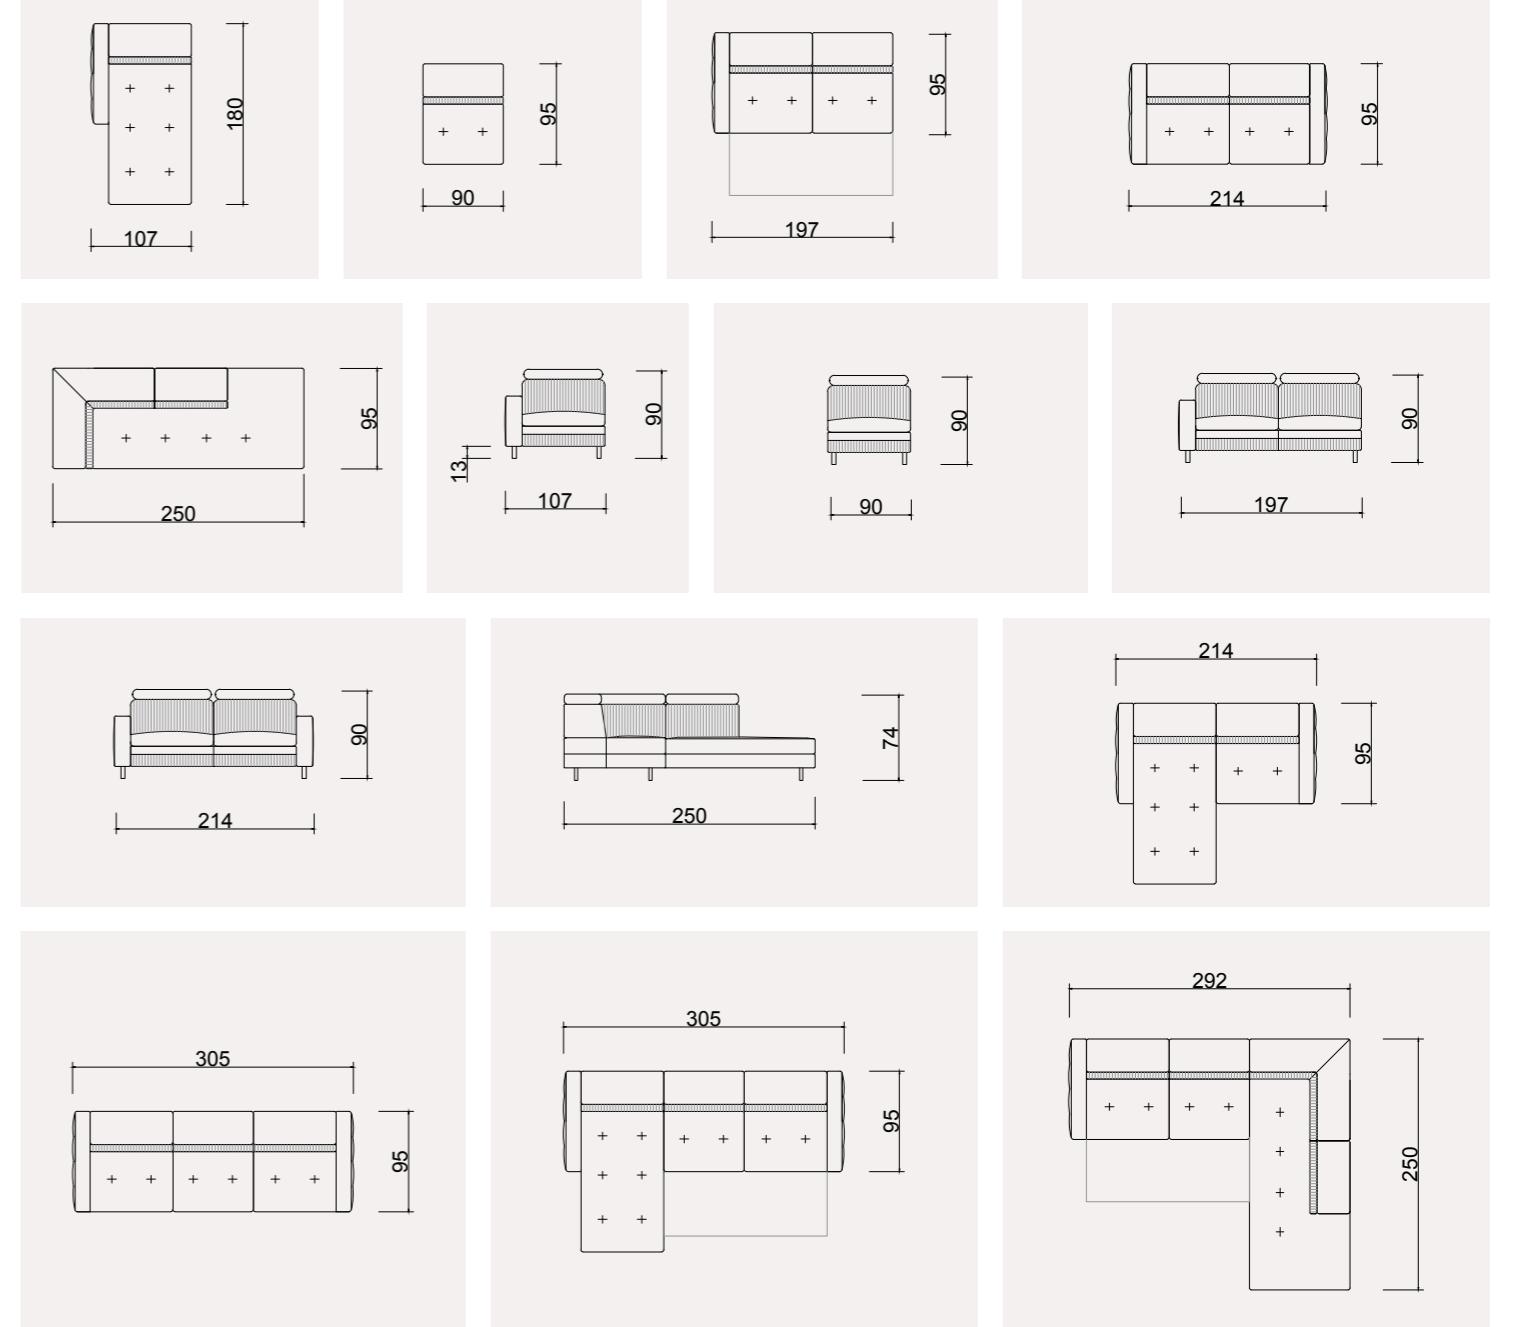

GALAKSİ TEKNİK ÖLÇÜ ÇİZİMLERİ

GALAKSİ LOUNGE KÖŞE TAKIMI