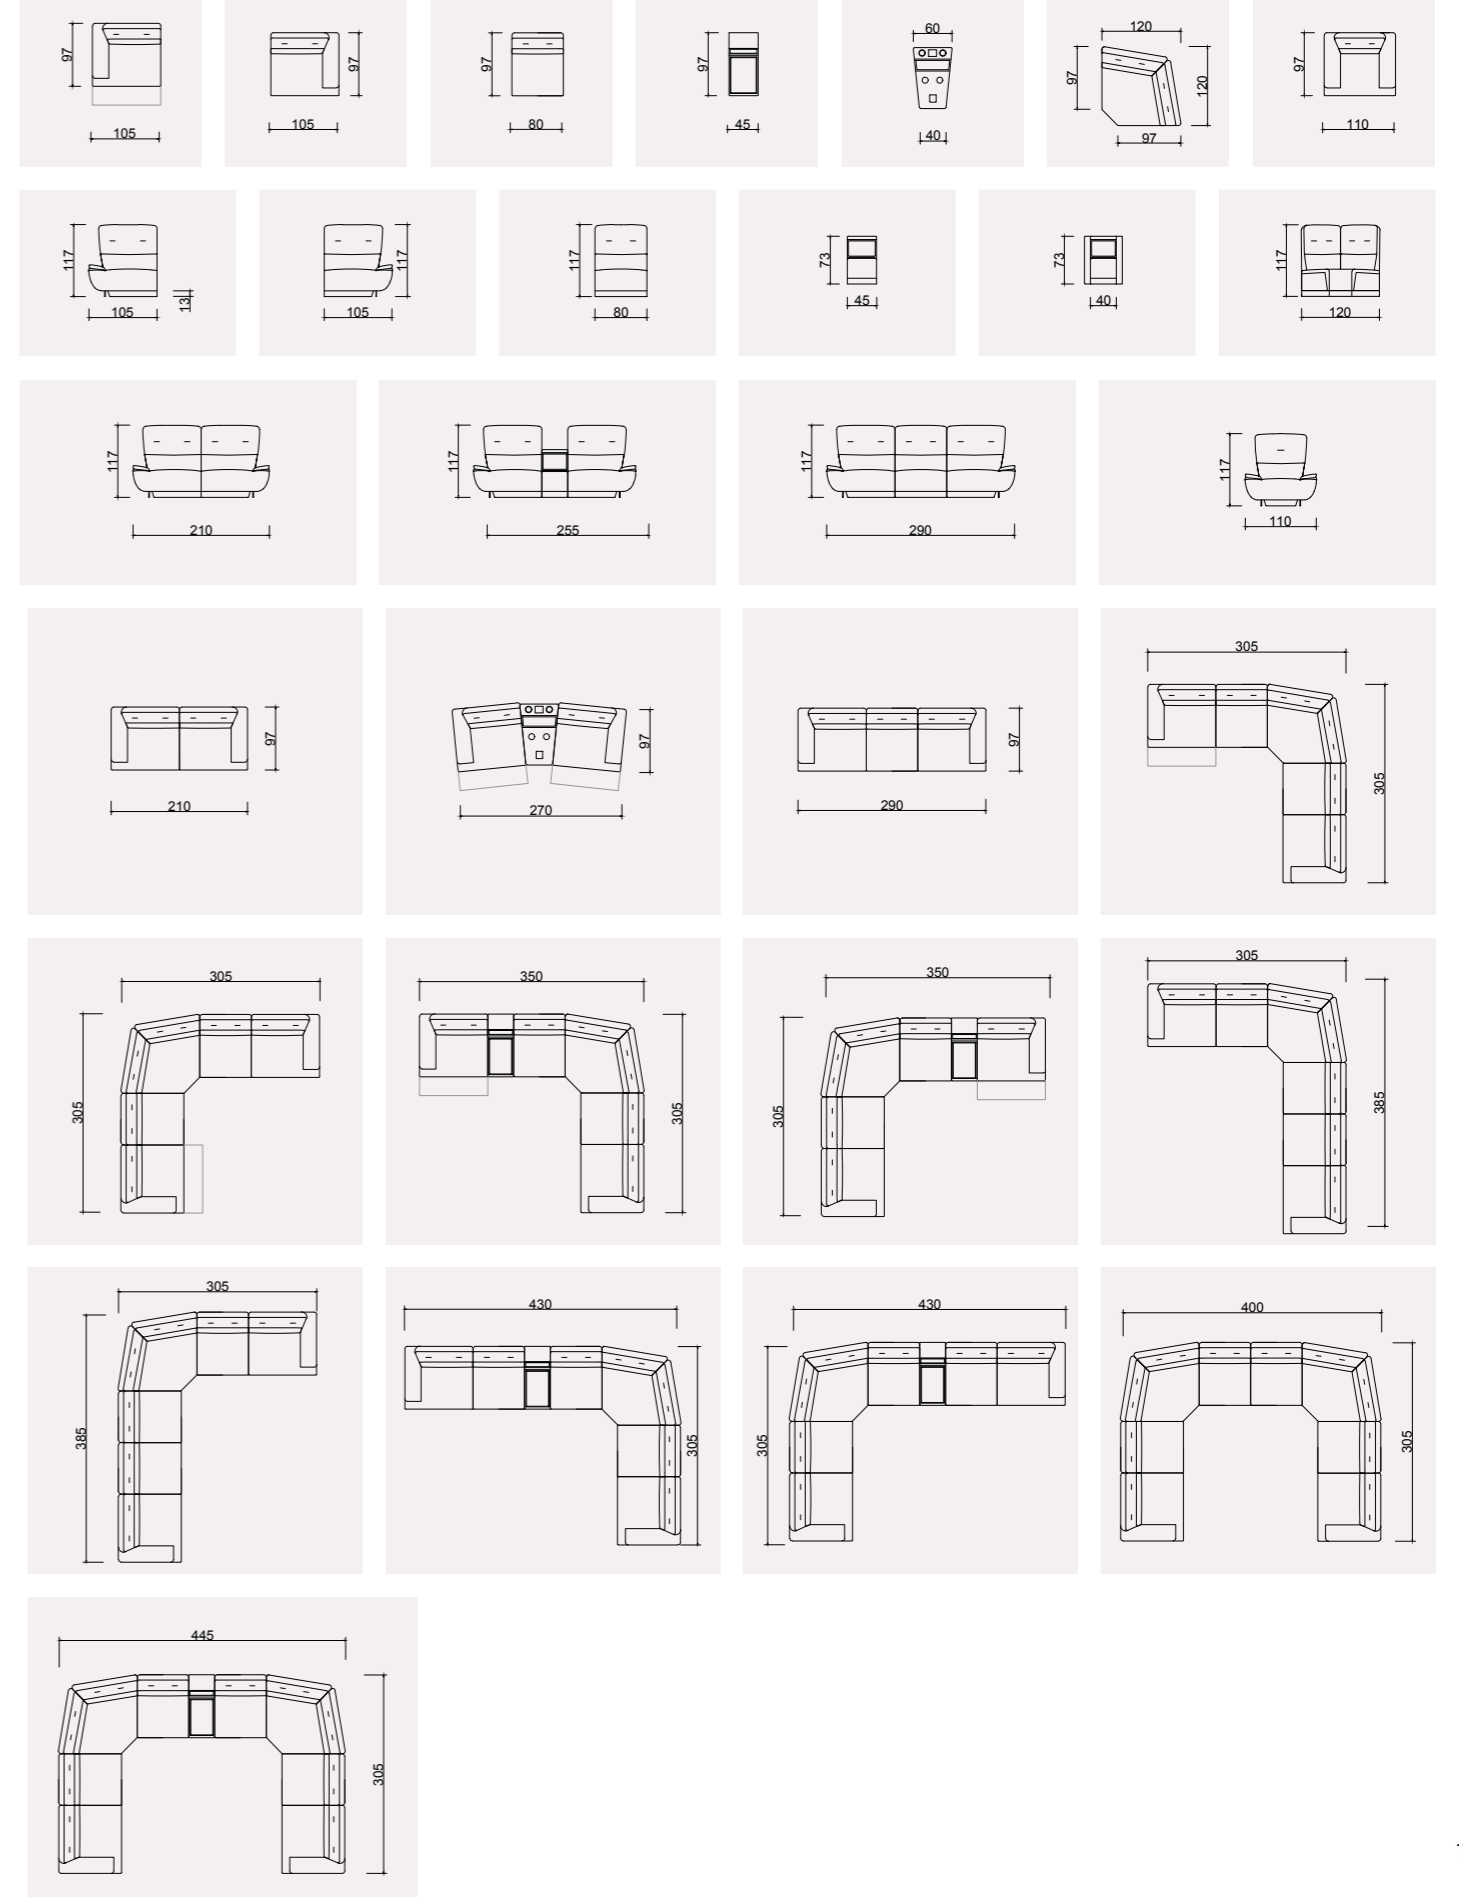

PERGE KÖŞE TAKIMI

PERGE TEKNİK ÖLÇÜ ÇİZİMLERİ