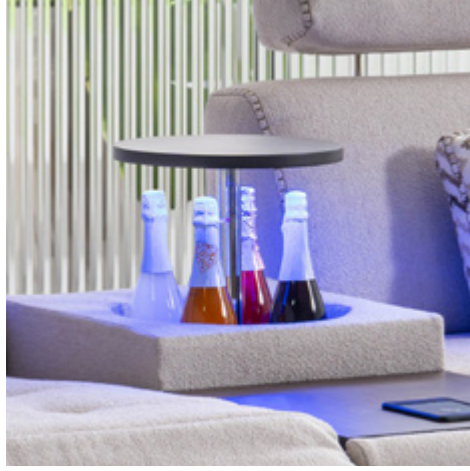

BAR SİSTEMİ

Mobilya parçalarında yer alan özel bir mekanizma veya tasarım ögesi olarak, kullanıcıların depolama ve erişim konusunda pratiklik ve konfor sağlayan entegre bir çözümdür.

KABLOSUZ ŞARJ ÖZELLİKLİ MÜZİK KUTUSU