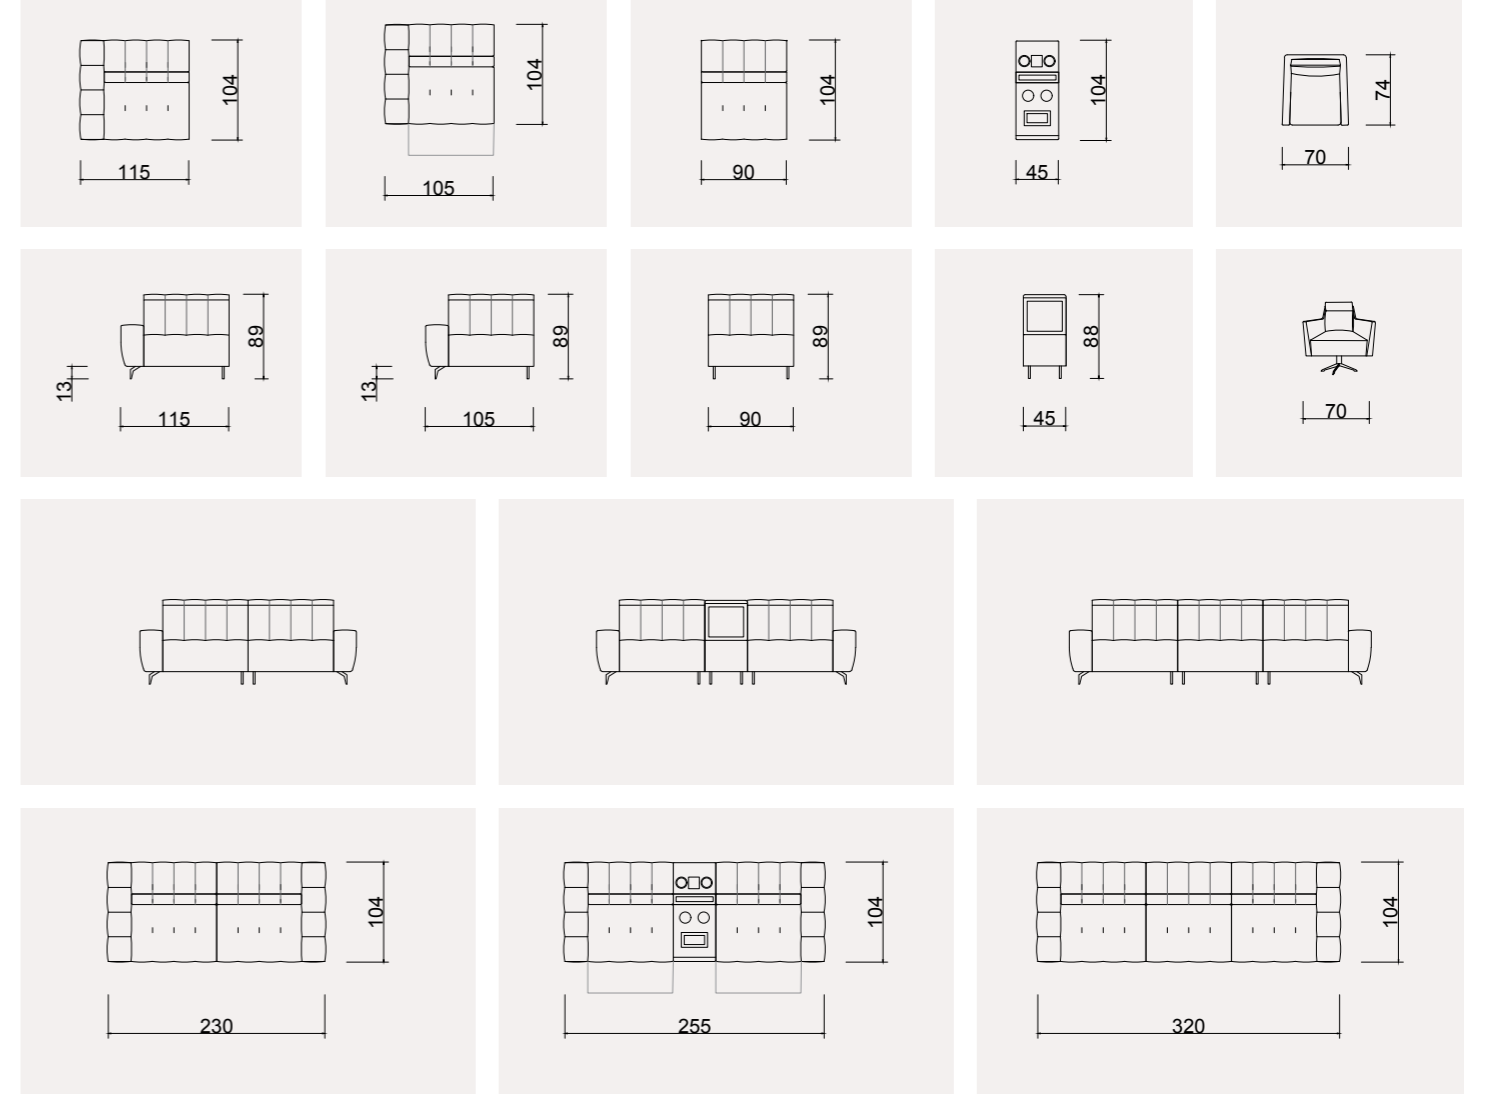

SAFİR SALON TAKIMI

SAFİR TEKNİK ÖLÇÜ ÇİZİMLERİ