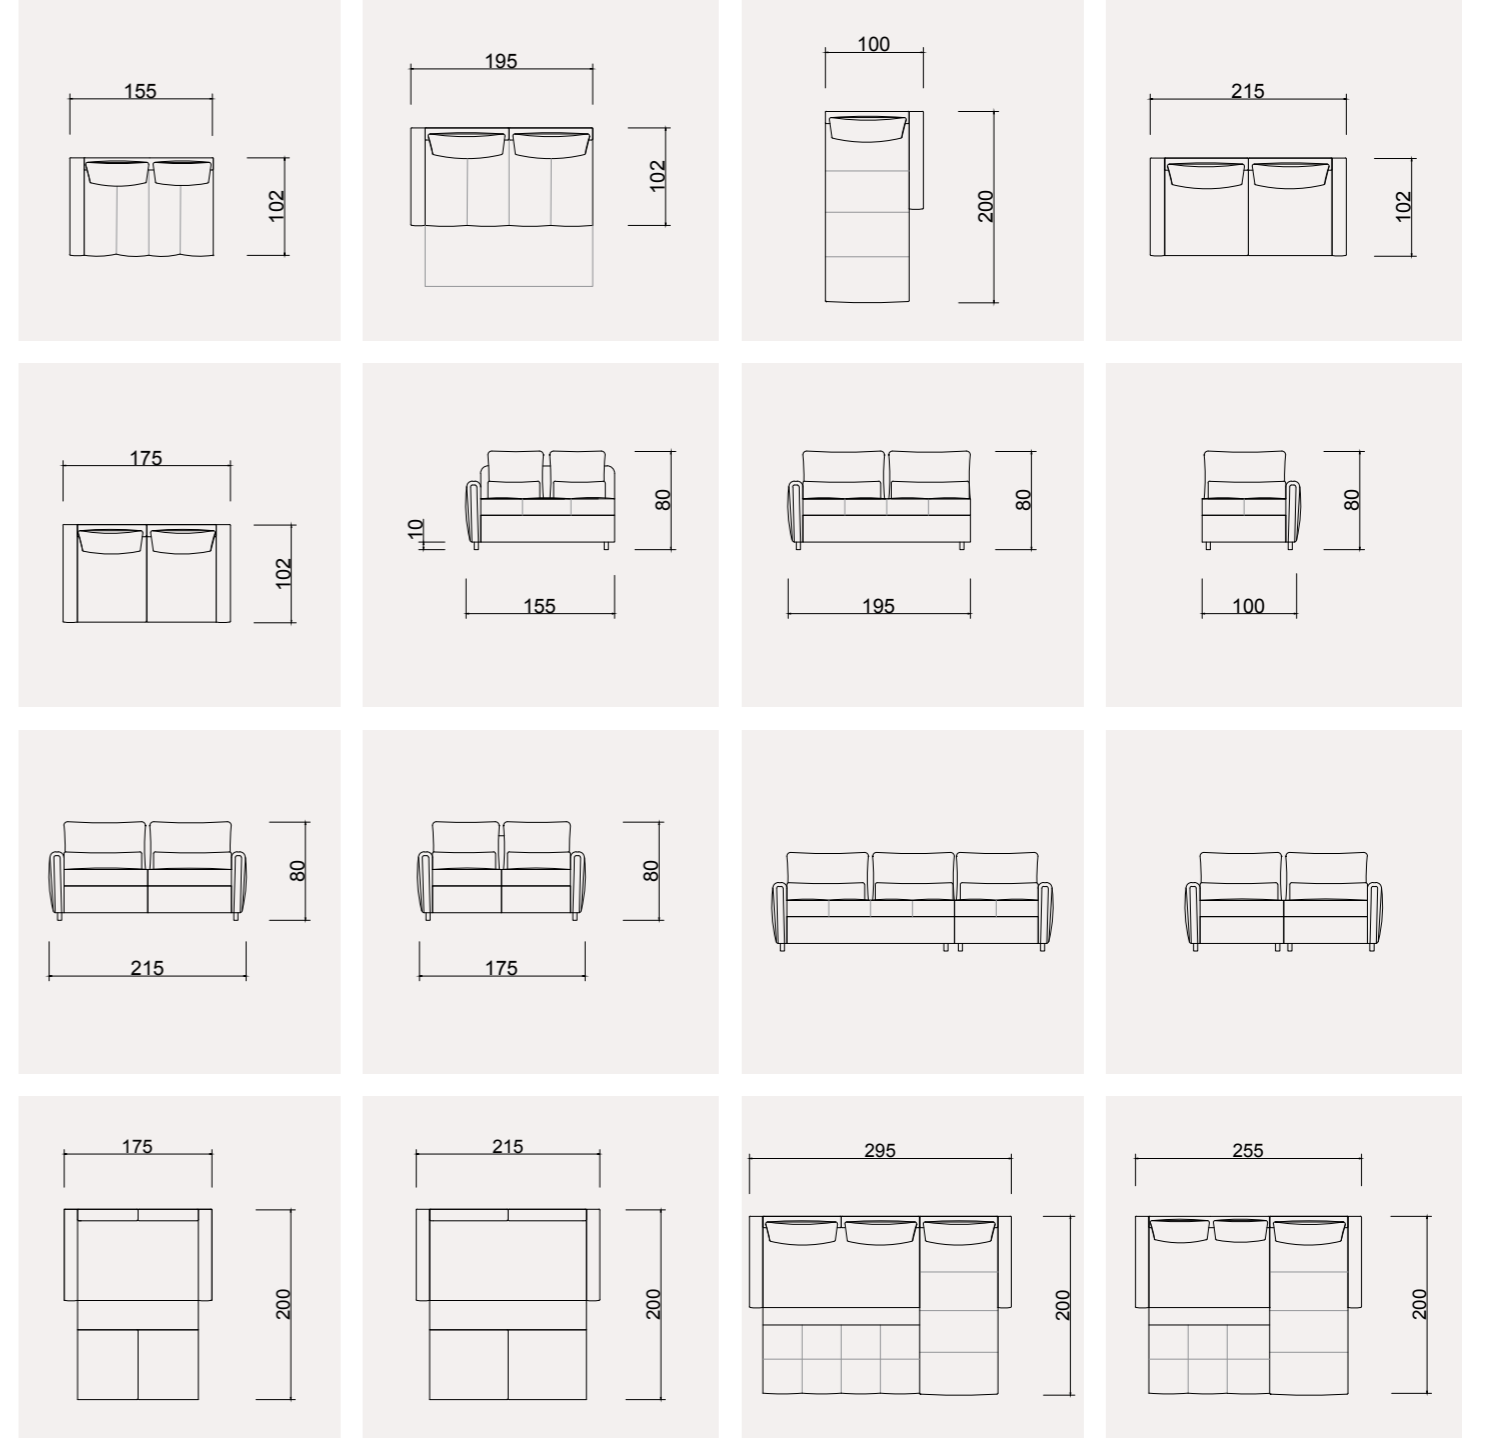

SEDİR
TEKNİK ÖLÇÜ ÇİZİMLERİ