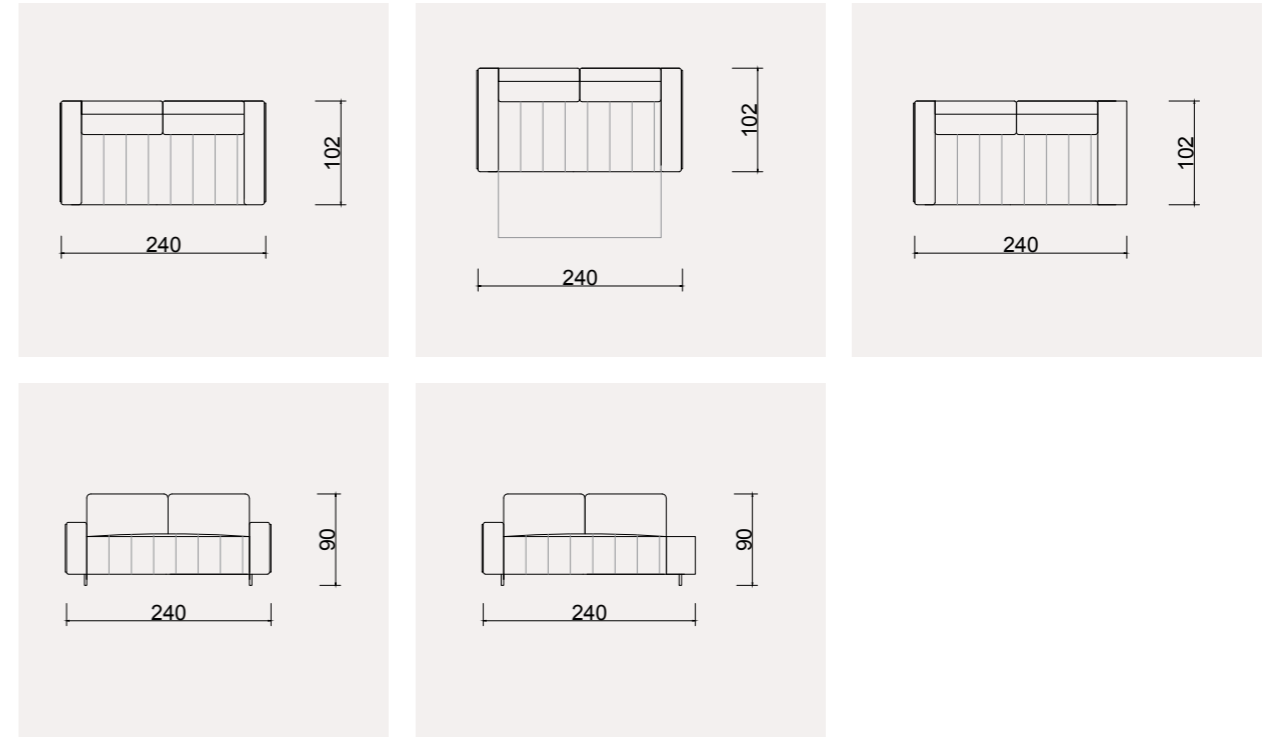

ŞELELE SALON TAKIMI

Zarif detaylarla tamamlanan estetik!

Şelale, köşe formuyla minimalizmin zarafetini taşıırken, detaylardaki inceliklerle evinizin atmosferini zenginleştirir.

ŞELELE TEKNİK ÖLÇÜ ÇİZİMLERİ