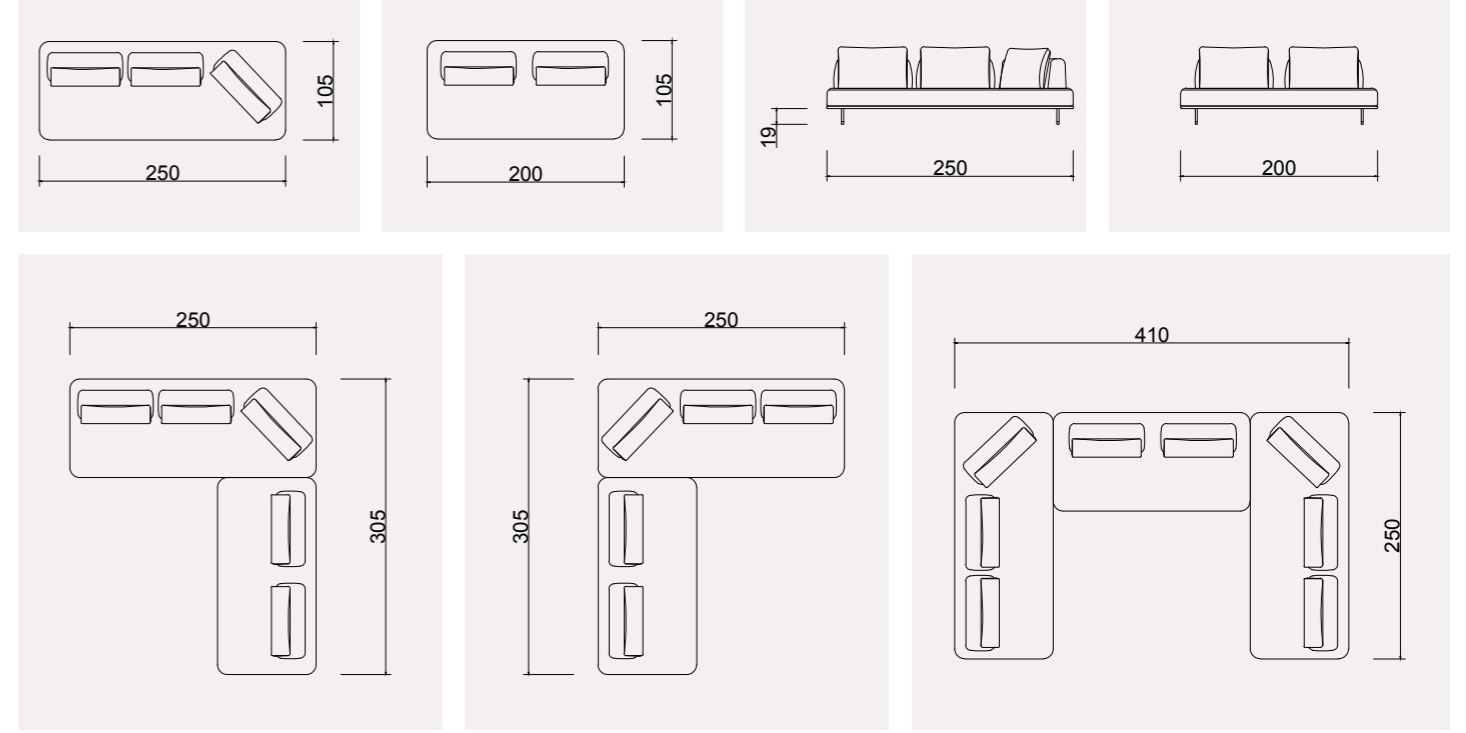

RÜYA TEKNİK ÖLÇÜ ÇİZİMLERİ