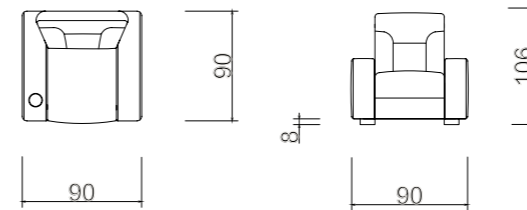

Konforun yeni adı!

Evinizdeki konforu ve şıklığı bir araya getiren Cunda Berjer, tasarımıyla göz dolduruyor. Kullanıcılarına büyük bir konfor sunan koltuk kolundaki bardaklık, pratik ve kullanışlı bir detay sunarken, sırt çizgileri minimalist bir hava katıyor. Yenilikçi tasarımı ile evinizdeki yaşam alanlarını yeniden tanımlayın.