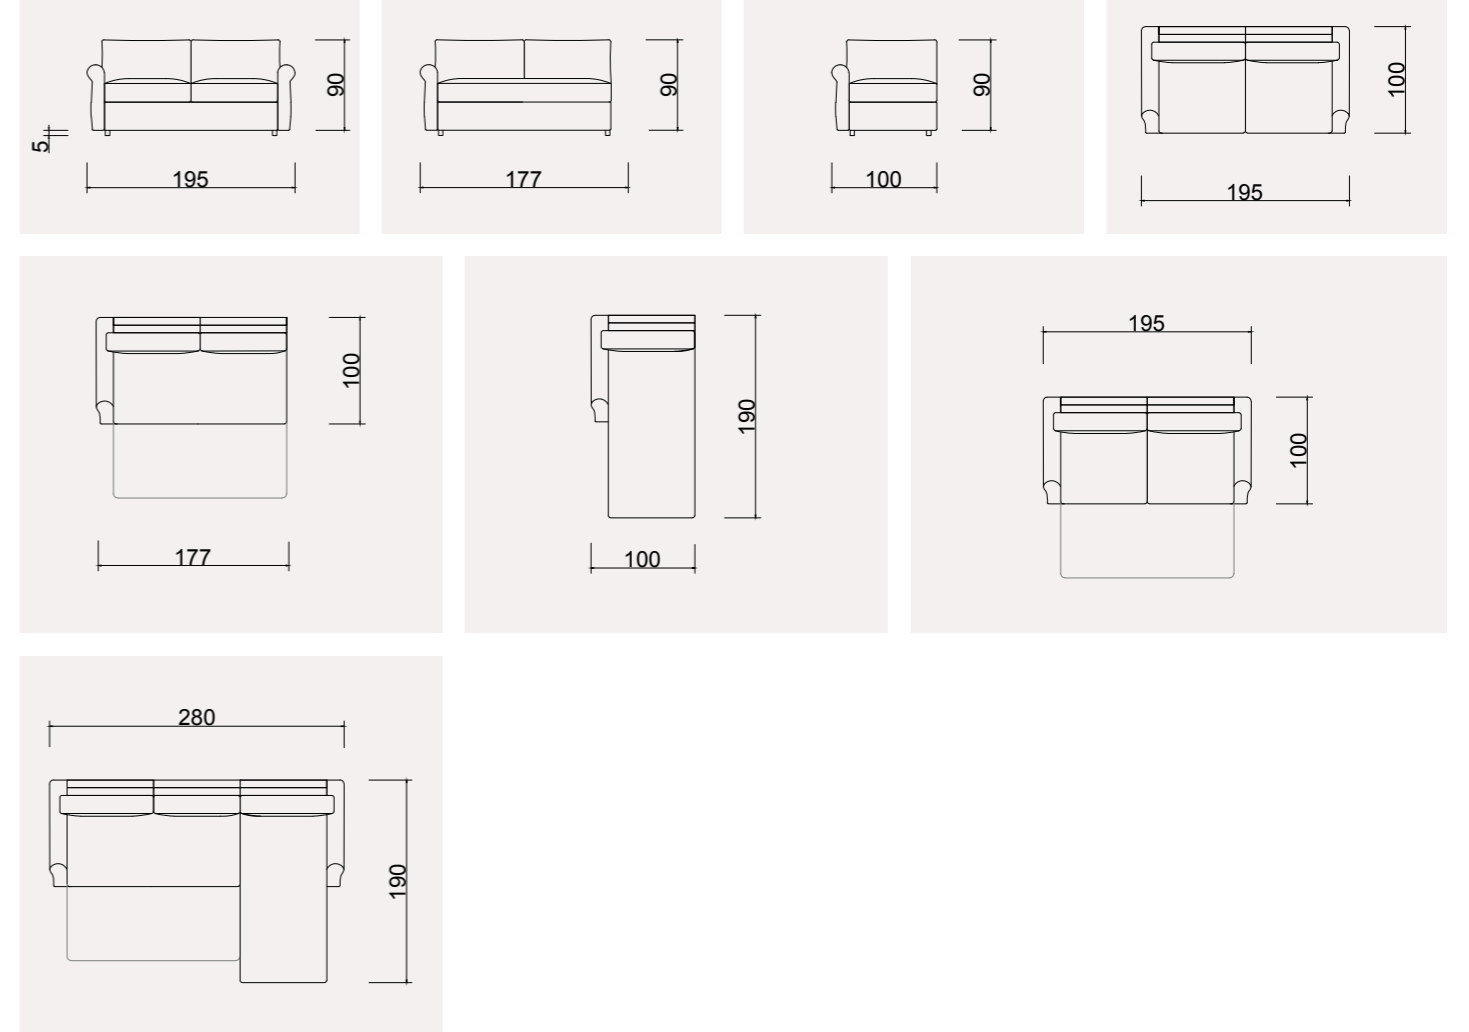

RUSTİK TEKNİK ÖLÇÜ ÇİZİMLERİ