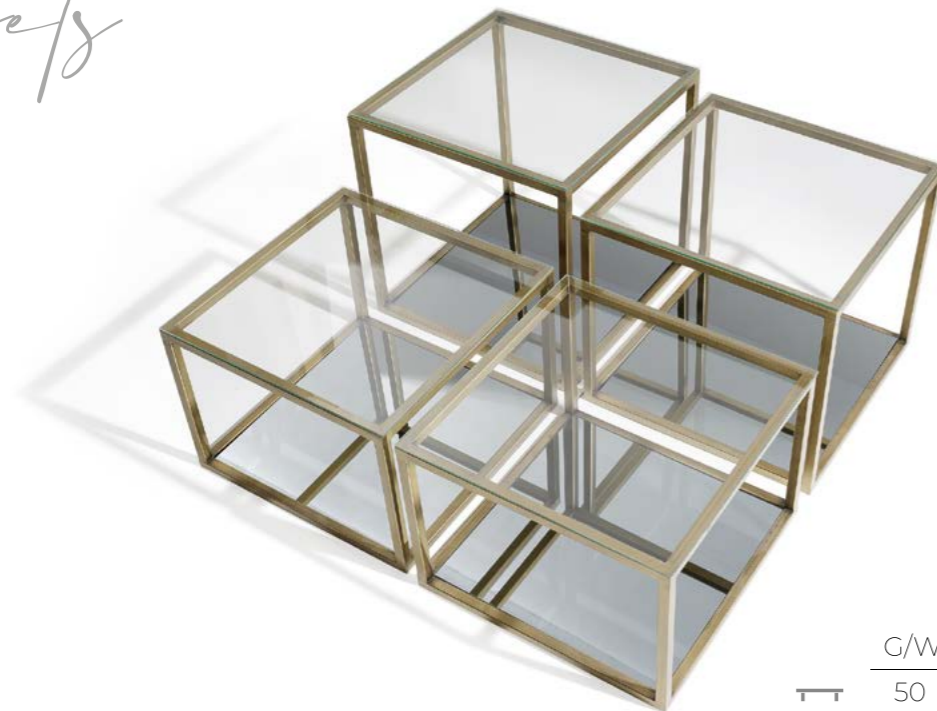

DIAMOND

Nesting Table

	G/W	D/D	Y/H	m ³
T	46	35	60	0,04
F	46	35	52	
F	46	35	44	

DIAMOND WALNUT&BLACK

Center Table

	G/W	D/D	Y/H	m ³
T	130	65	40	0,11

NASA

Sets