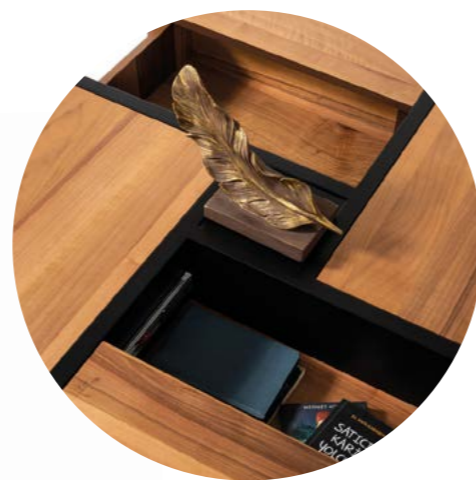

PUMA
Center Table