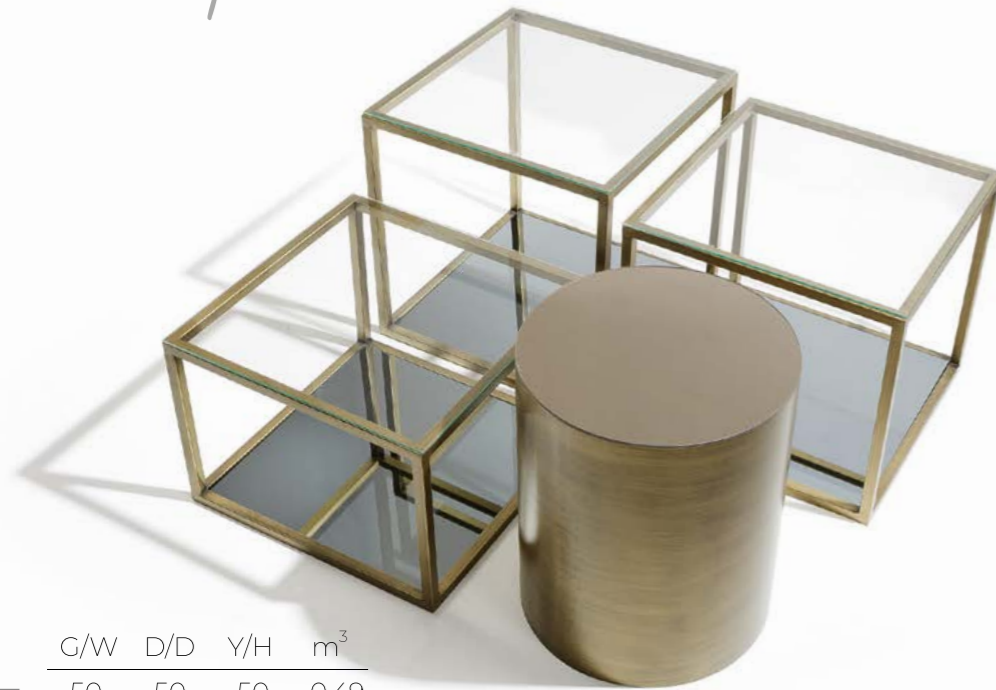

Sets

	G/W	D/D	Y/H	m ³
T	100	100	45	0,56
F	45	45	40	

MONTE TRAVERTEN

Center Table

	G/W	D/D	Y/H	m ³
T	50	50	50	0,49
F	50	50	45	
F	50	50	35	

NEPTÜN

Sets

	G/W	D/D	Y/H	m ³
T	50	50	50	0,49
F	50	50	45	
F	50	50	35	