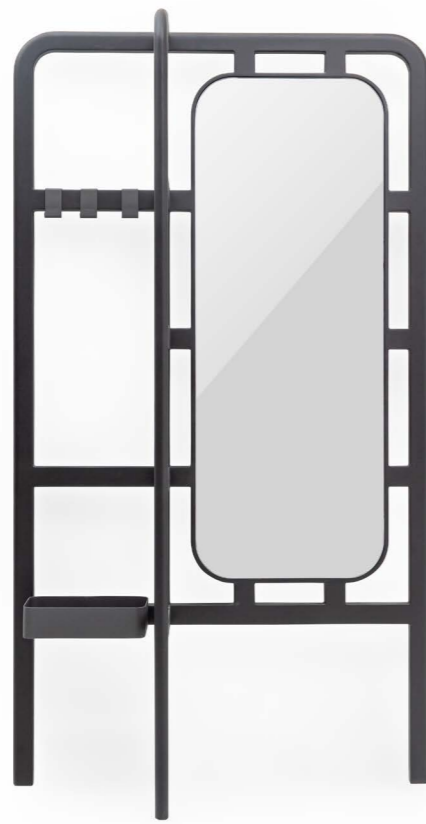

# Monocco

CENTER TABLE  
SQUARE SMALL

DIMS	WIDTH	DEPTH	HEIGHT
	90 CM	90 CM	45 CM

13

THE STORY OF  
**YOUR HOME**

**togostyle**<sup>®</sup>

**Raptor**  
CENTER TABLE  
BIG

DIMS	WIDTH	DEPTH	HEIGHT
	178 CM	69 CM	29 CM

**Raptor**  
CENTER TABLE  
CENTER

**Raptor**  
CENTER TABLE  
SMALL

DIMS	WIDTH	DEPTH	HEIGHT
	126 CM	69 CM	29 CM

DIMS	WIDTH	DEPTH	HEIGHT
	50 CM	69 CM	29 CM

THE STORY OF  
**YOUR HOME**

## Fuji

CENTER TABLE

DIMS	WIDTH	DEPTH	HEIGHT
	135 CM	80 CM	32 CM

**Camaro**  
MIRROR

DIMS	WIDTH	DEPTH	HEIGHT
	100 CM	23 CM	180 CM

**Camaro**  
CENTER TABLE

DIMS	WIDTH	DEPTH	HEIGHT
	101 CM	101 CM	40 CM

**Camaro**  
BOOKCASE