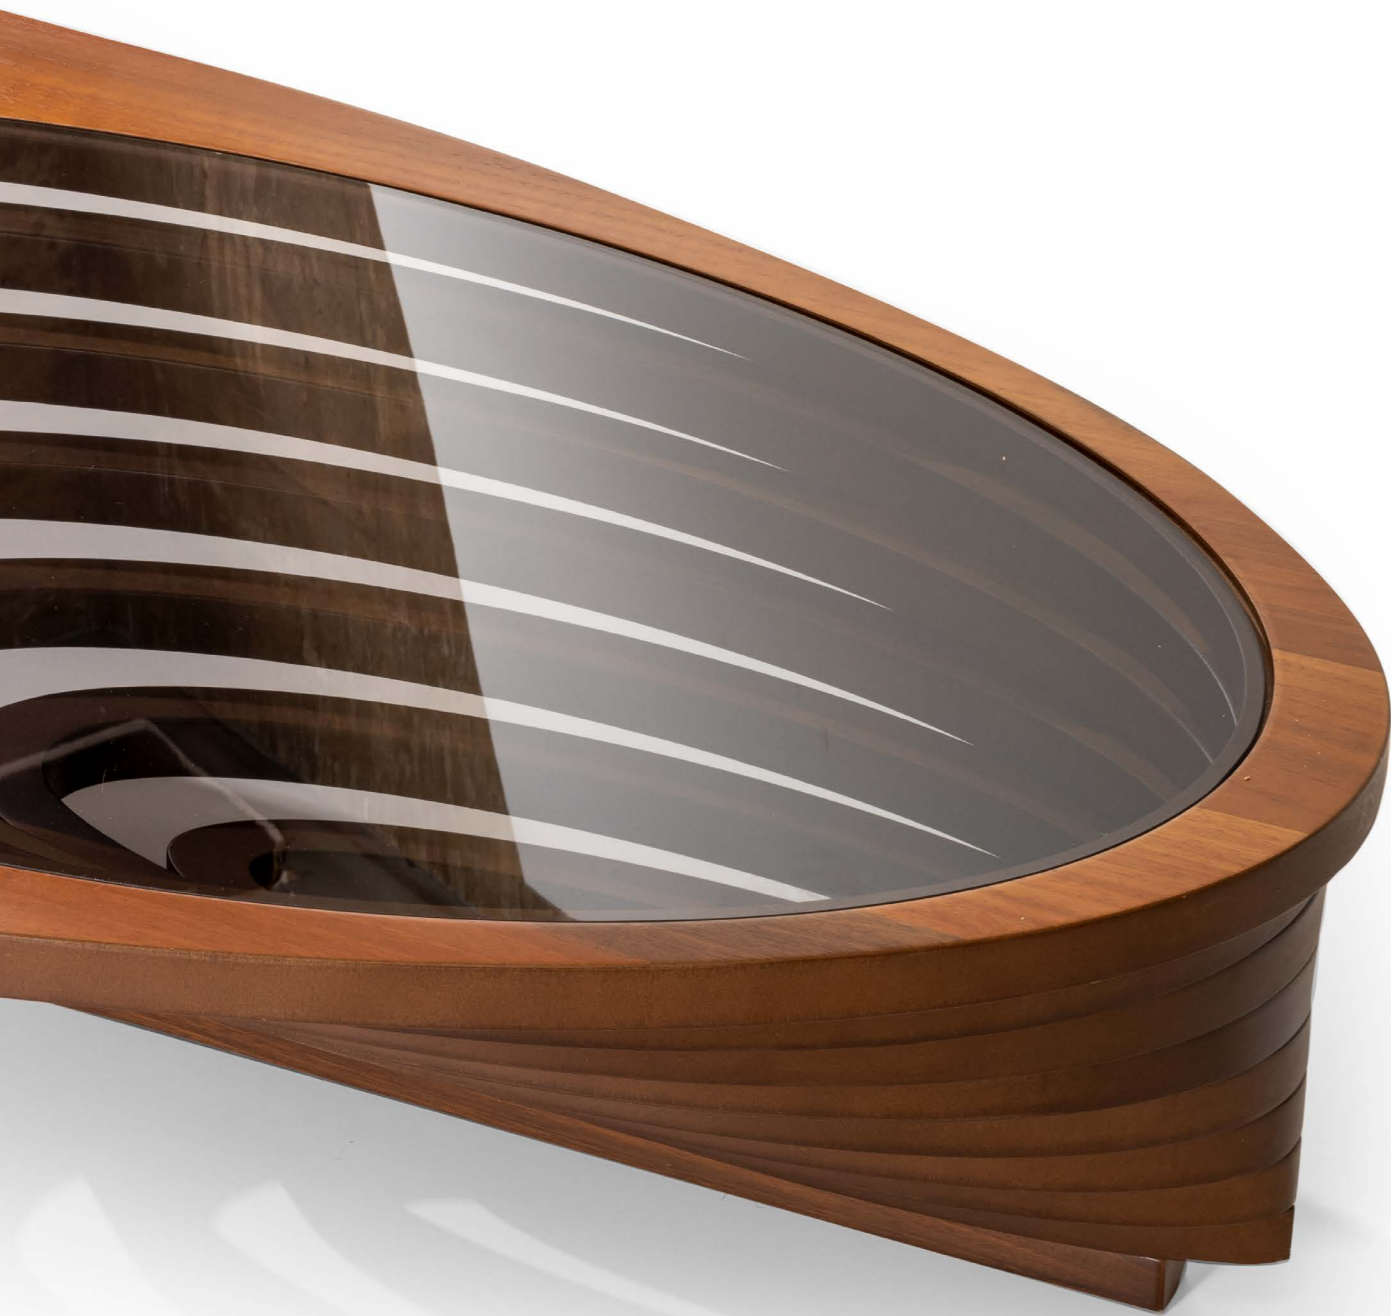

## Milano

SERVICE TABLE

DIMS	WIDTH	DEPTH	HEIGHT
	52-45-38 CM	46-45-44 CM	56-50-45 CM

## Milano

SIDE TABLE

DIMS	WIDTH	DEPTH	HEIGHT
	40 CM	43 CM	61 CM

87

THE STORY OF  
**YOUR HOME**

**togostyle**<sup>®</sup>

## Quatro

CENTER TABLE

DIMS	WIDTH	DEPTH	HEIGHT
	133 CM	80 CM	35 CM

THE STORY OF  
**YOUR HOME**

**togostyle**<sup>®</sup>

## **Boeing** CENTER TABLE

DIMS	WIDTH	DEPTH	HEIGHT
	180 CM	70 CM	28 CM

THE STORY OF  
**YOUR HOME**

**Flower**  
CENTER TABLE

DIMS	WIDTH	DEPTH	HEIGHT
	120 CM	120 CM	28 CM

THE STORY OF  
**YOUR HOME**

**Forever**  
CENTER TABLE