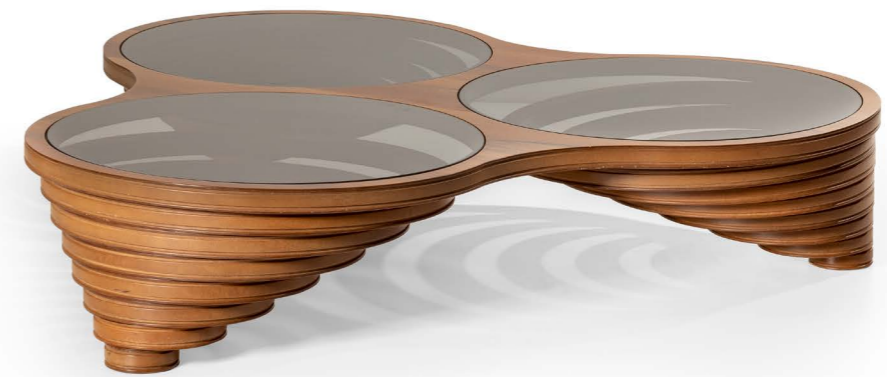

**Harley**  
SERVICE TABLE

DIMS	WIDTH	DEPTH	HEIGHT
	44 CM	44 CM	44-51-58 CM

THE STORY OF  
**YOUR HOME**

**togostyle**<sup>®</sup>

70

**Wanted**  
CENTER TABLE

DIMS	WIDTH	DEPTH	HEIGHT
	156 CM	80 CM	36 CM

**Wanted**  
SIDE TABLE

DIMS	WIDTH	DEPTH	HEIGHT
	50 CM	50 CM	63 CM

71

**togostyle**<sup>®</sup>

72

## Galaxy

CENTER TABLE

DIMS	WIDTH	DEPTH	HEIGHT
	130 CM	130 CM	26 CM