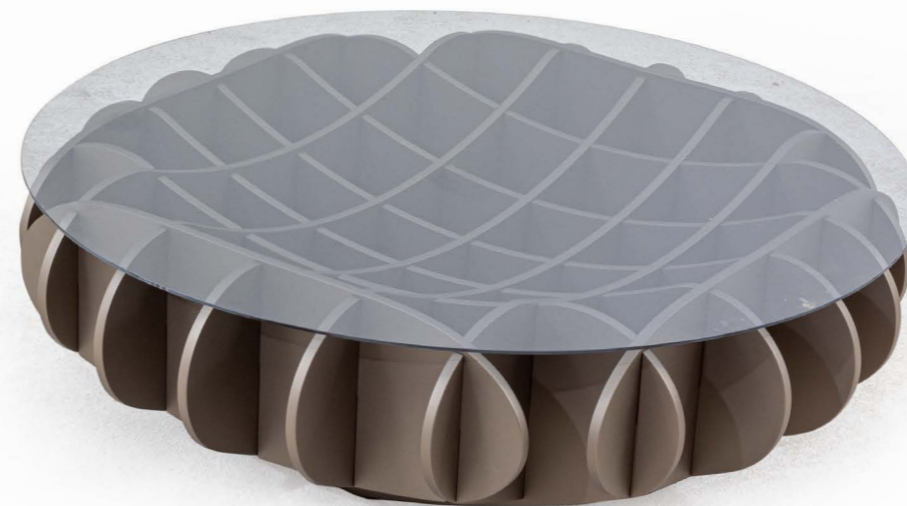

## Noble

SIDE TABLE  
SMALL

DIMS	WIDTH	DEPTH	HEIGHT
	45 CM	45 CM	45 CM

THE STORY OF  
**YOUR HOME**

**togostyle**<sup>®</sup>

**Toms**  
CENTER TABLE

DIMS	WIDTH	DEPTH	HEIGHT
	100 CM	100 CM	31 CM

**Toms**  
BERGERE