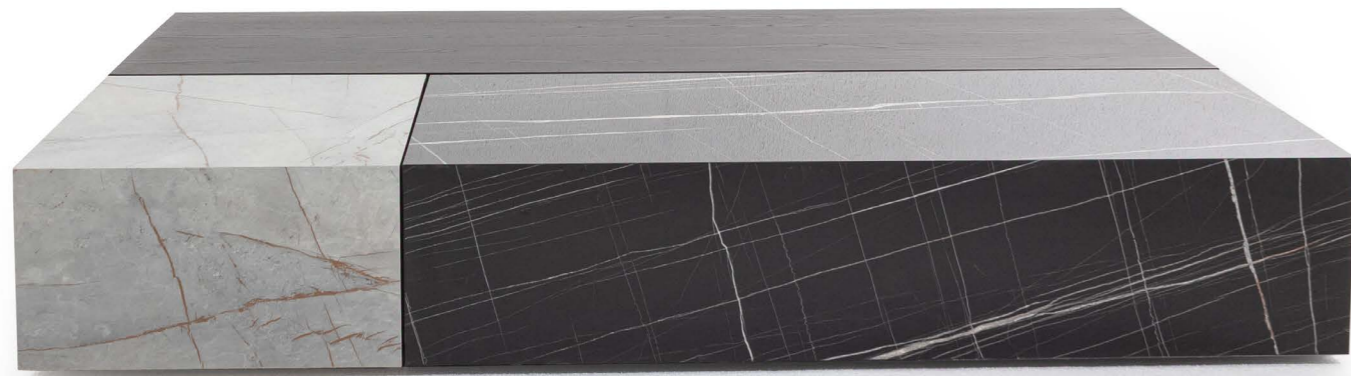

# Monocco

CENTER TABLE  
SQUARE SMALL

DIMS	WIDTH	DEPTH	HEIGHT
	90 CM	90 CM	45 CM

13

THE STORY OF  
**YOUR HOME**

**togostyle**<sup>®</sup>

**Raptor**  
CENTER TABLE  
BIG

DIMS	WIDTH	DEPTH	HEIGHT
	178 CM	69 CM	29 CM