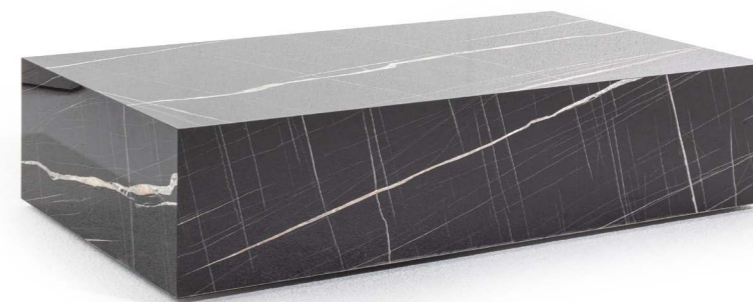

DIMS	WIDTH	DEPTH	HEIGHT
	126 CM	69 CM	29 CM