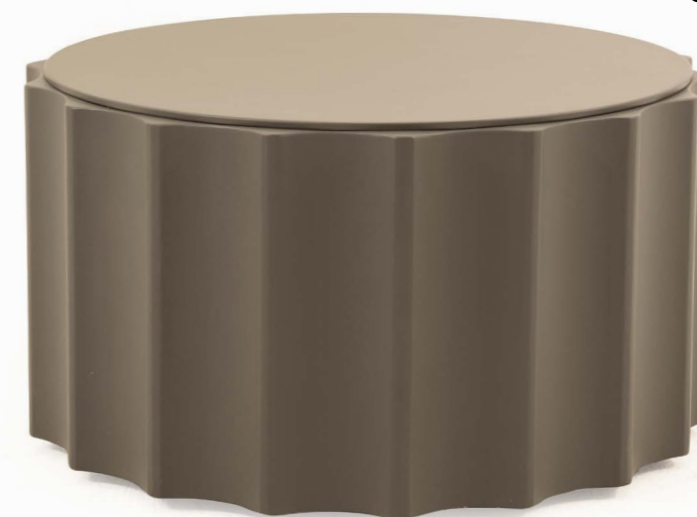

Mechanic

CENTER TABLE
BIG

DIMS	WIDTH	DEPTH	HEIGHT
	75 CM	75 CM	39 CM